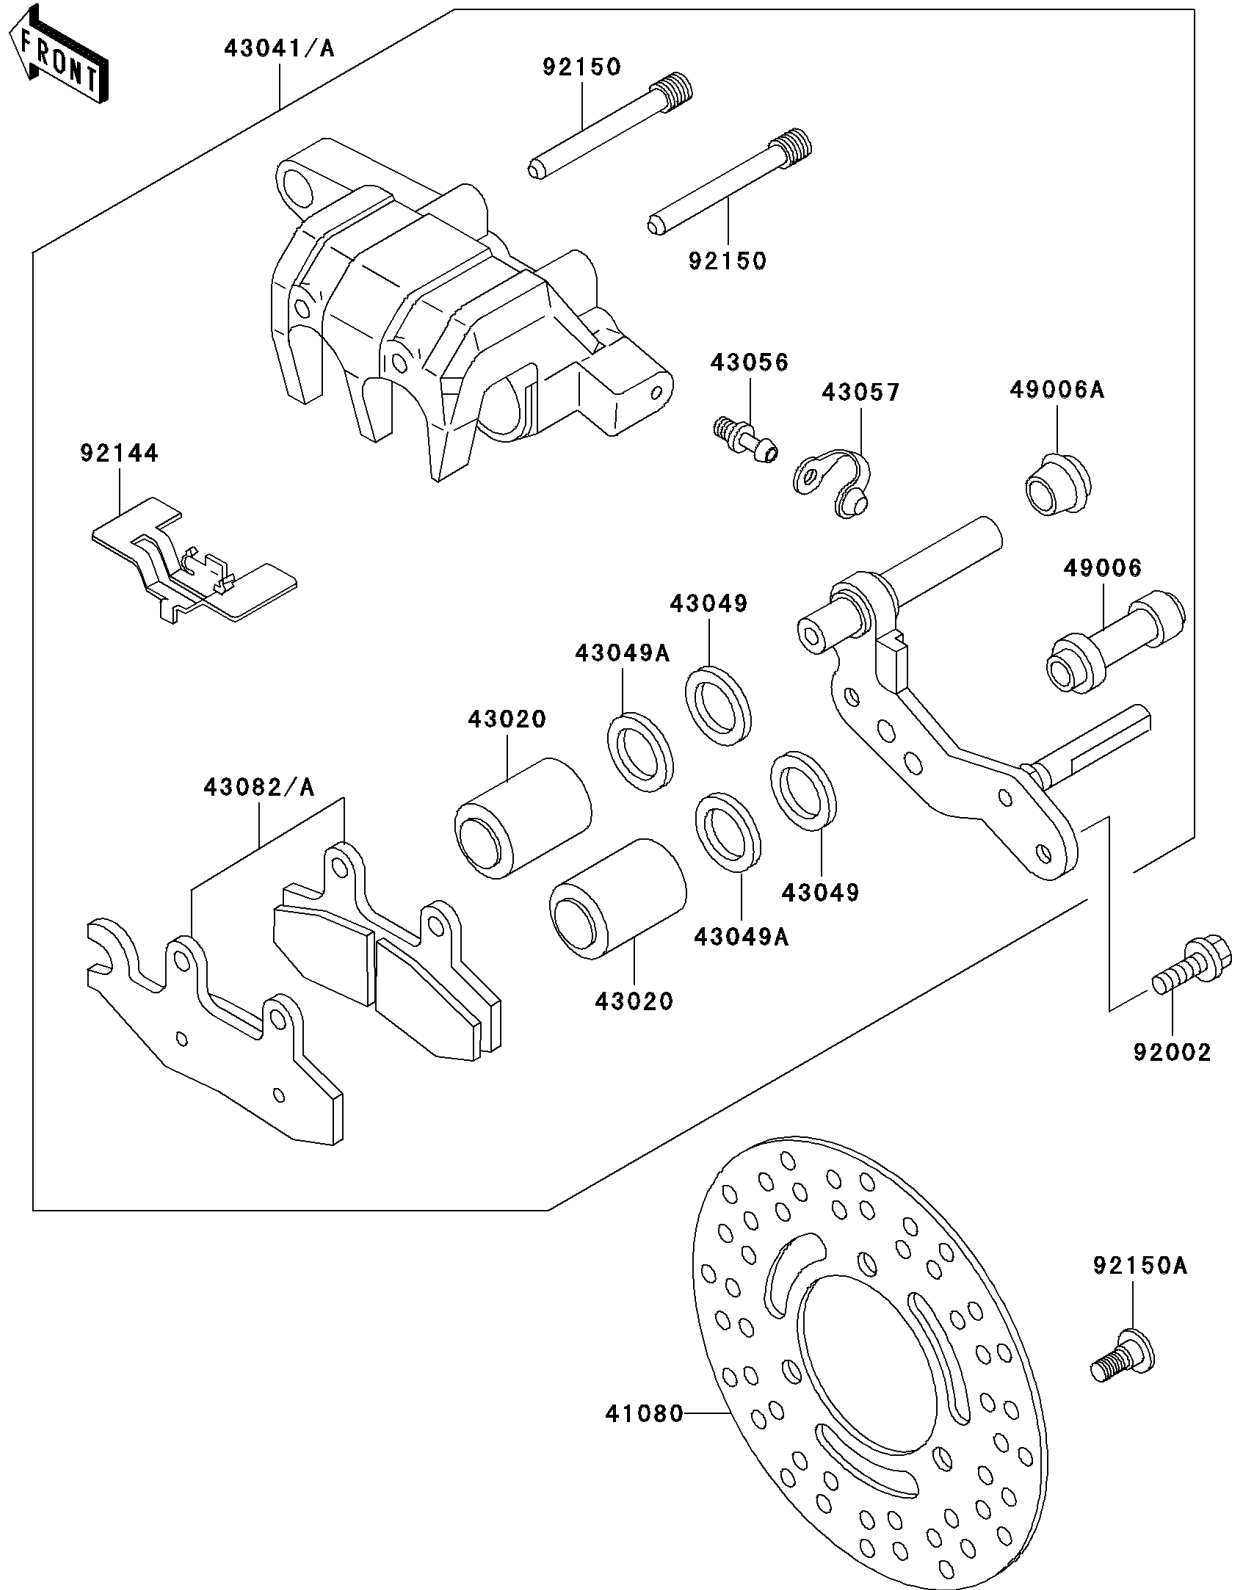

2000 Bayou 300 4X4 PARTS DIAGRAM

Front Brake

F2292

2000 Bayou 300 4X4 PARTS LIST

Front Brake

ITEM NAME	PART NUMBER	QUANTITY
DISC,FR (Ref # 41080)	41080-1216	2
PISTON-COMP-BRAKE (Ref # 43020)	43020-1101	4
CALIPER-ASSY,FR,LH (Ref # 43041)	43041-1518	1
CALIPER-ASSY,FR,RH (Ref # 43041A)	43041-1519	1
PACKING (Ref # 43049)	43049-1063	4
PACKING (Ref # 43049A)	43049-1064	4
BREATHER-BRAKE (Ref # 43056)	43056-1055	2
CAP-BREATHER (Ref # 43057)	43057-1001	2
PAD-ASSY-BRAKE,FR,LH (Ref # 43082)	43082-1093	1
PAD-ASSY-BRAKE,FR,RH (Ref # 43082A)	43082-1094	1
BOOT,CALIPER (Ref # 49006)	49006-1088	2
BOOT,CALIPER (Ref # 49006A)	49006-1242	2
BOLT,FLANGED,8X13 (Ref # 92002)	92002-1737	4
SPRING,PAD (Ref # 92144)	92144-1319	2
BOLT (Ref # 92150)	92150-1144	4
BOLT,SOCKET,8X20 (Ref # 92150A)	92150-1760	6