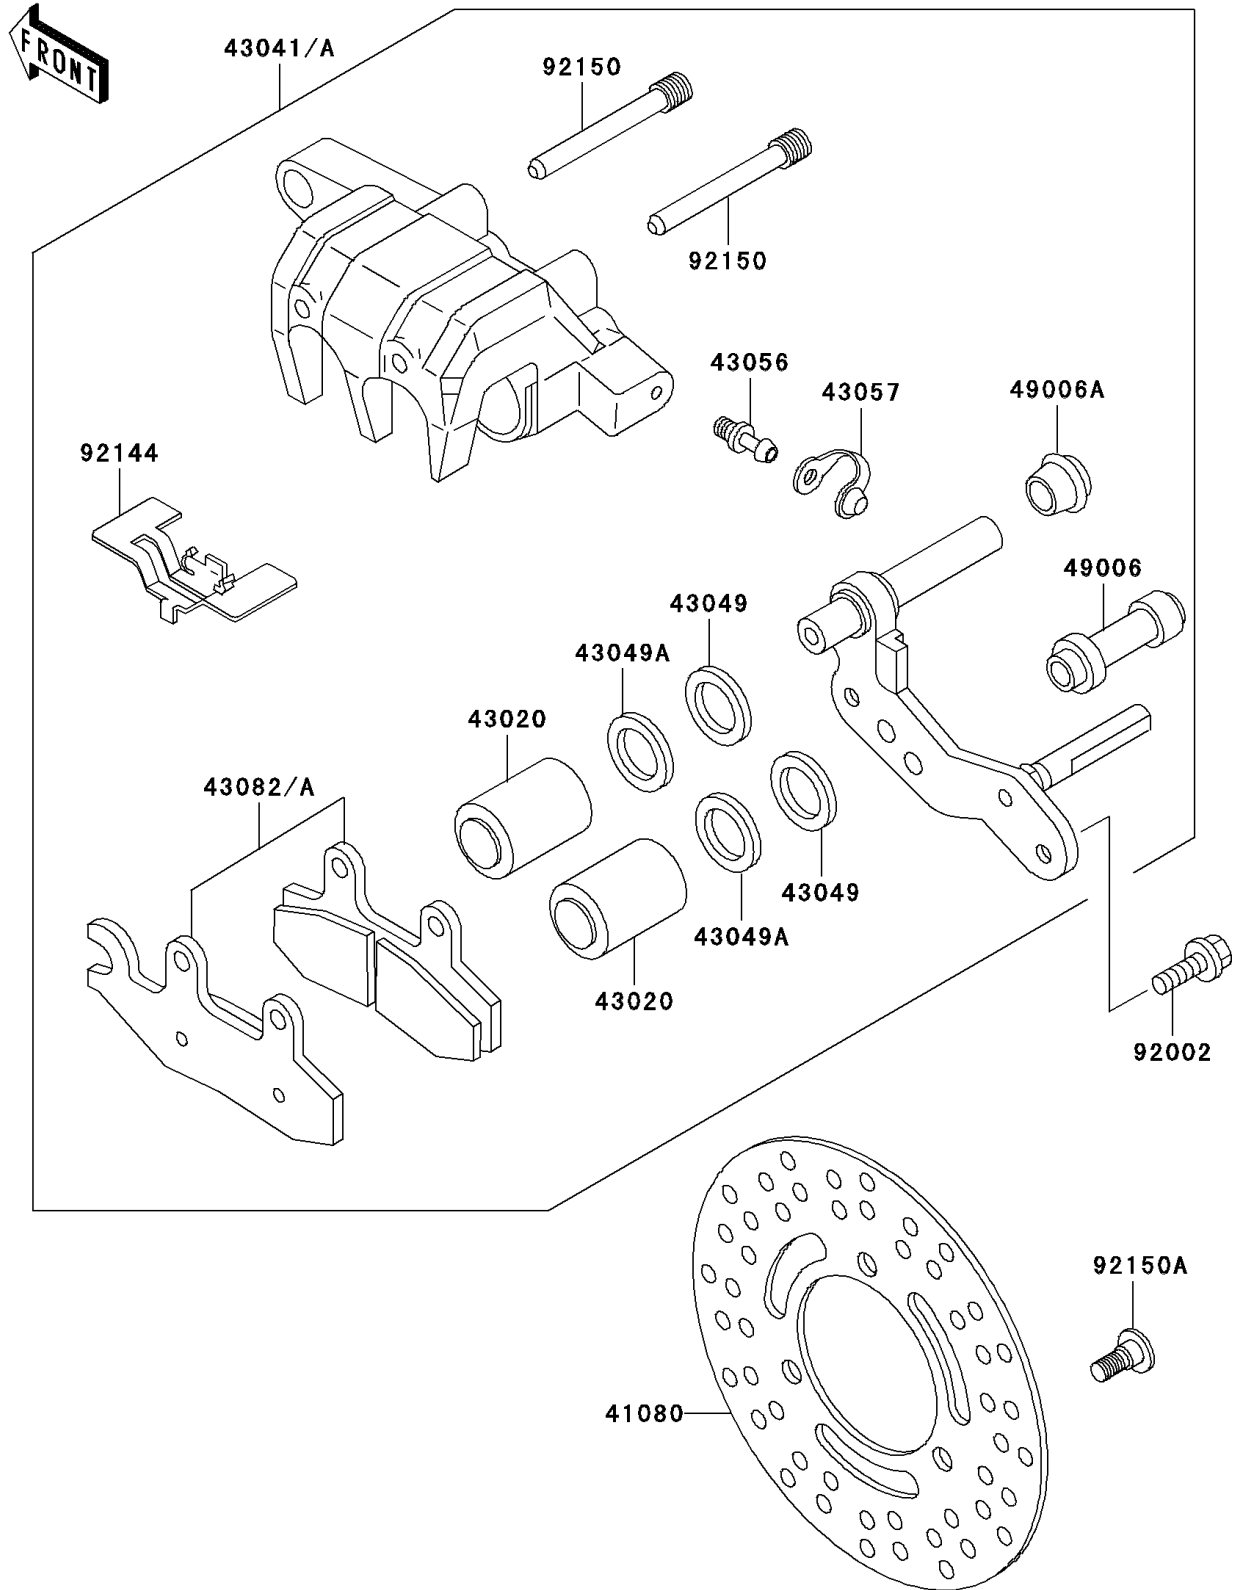

# 2002 Bayou 300 4X4 PARTS DIAGRAM

Front Brake

F2292

## 2002 Bayou 300 4X4 PARTS LIST

### Front Brake

ITEM NAME	PART NUMBER	QUANTITY
DISC,FR (Ref # 41080)	41080-1216	2
PISTON-COMP-BRAKE (Ref # 43020)	43020-1101	4
CALIPER-ASSY,FR,LH (Ref # 43041)	43041-1518	1
CALIPER-ASSY,FR,RH (Ref # 43041A)	43041-1519	1
PACKING (Ref # 43049)	43049-1063	4
PACKING (Ref # 43049A)	43049-1064	4
BREATHER-BRAKE (Ref # 43056)	43056-1055	2
CAP-BREATHER (Ref # 43057)	43057-1001	2
PAD-ASSY-BRAKE,FR,LH (Ref # 43082)	43082-1093	1
PAD-ASSY-BRAKE,FR,RH (Ref # 43082A)	43082-1094	1
BOOT,CALIPER (Ref # 49006)	49006-1088	2
BOOT,CALIPER (Ref # 49006A)	49006-1242	2
BOLT,FLANGED,8X13 (Ref # 92002)	92002-1737	4
SPRING,PAD (Ref # 92144)	92144-1319	2
BOLT (Ref # 92150)	92150-1144	4
BOLT,SOCKET,8X20 (Ref # 92150A)	92150-1760	6