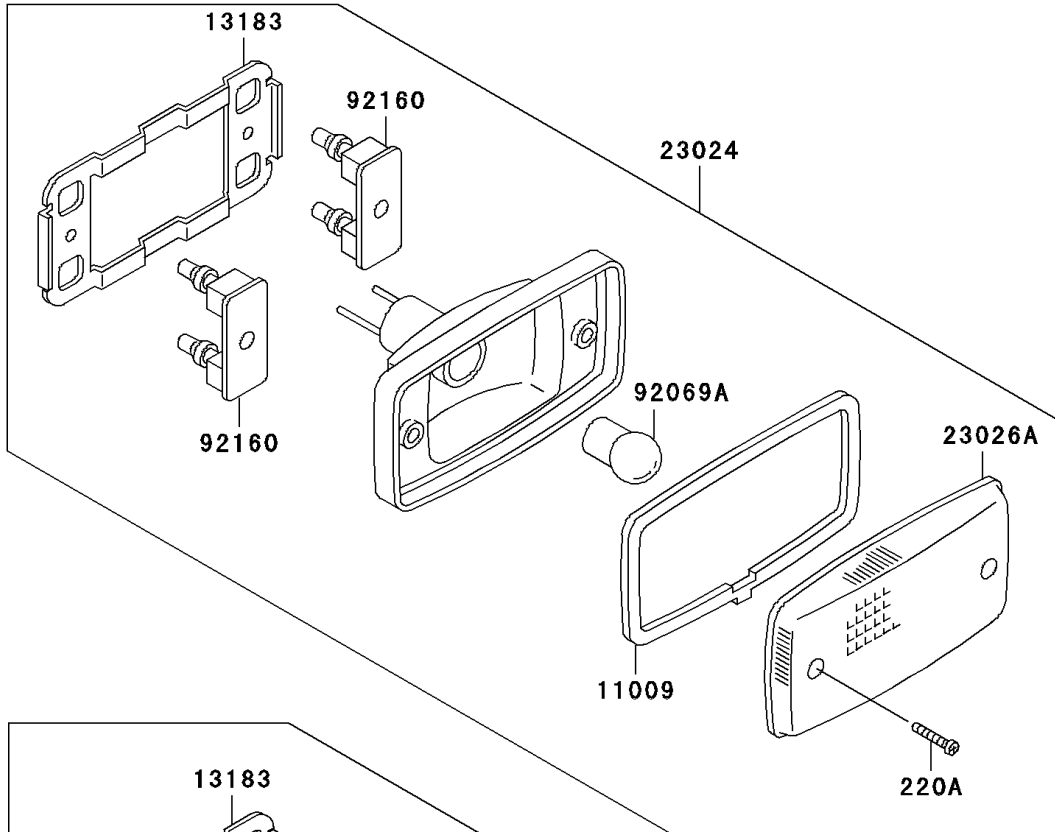

2000 Bayou 300 4X4 PARTS DIAGRAM

Taillight(s)

F2720

2000 Bayou 300 4X4 PARTS LIST

Taillight(s)

ITEM NAME	PART NUMBER	QUANTITY
SCREW-PAN-CROS (Ref # 220)	220B0416	4
GASKET,TAIL LAMP (Ref # 11009)	11009-4004	2
PLATE,TAIL LAMP (Ref # 13183)	13183-1261	2
LAMP-ASSY-TAIL (Ref # 23024A)	23024-1124	2
LENS,TAIL LAMP (Ref # 23026A)	23026-4003	2
BULB,12V 27/8W (Ref # 92069)	92069-059	2
DAMPER,TAIL LAMP (Ref # 92160)	92160-1053	4