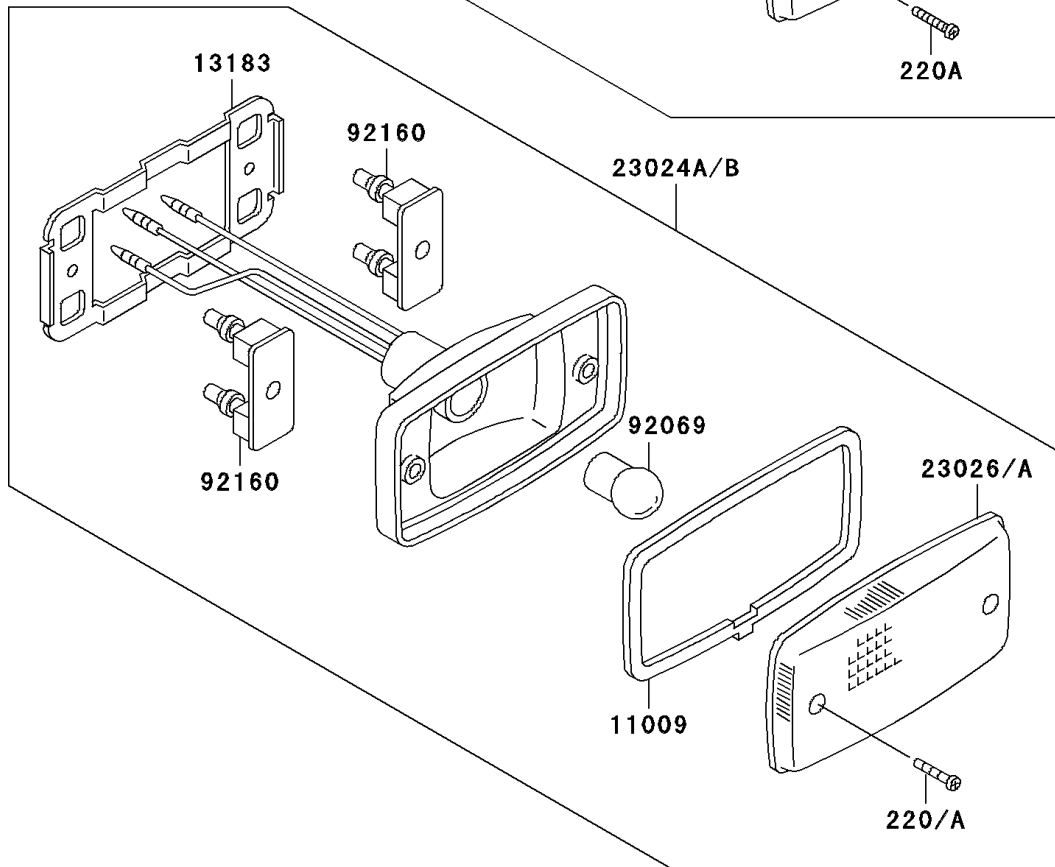

2000 Bayou 300 4X4 PARTS DIAGRAM

Taillight(s)

F2720

2000 Bayou 300 4X4 PARTS LIST

Taillight(s)

ITEM NAME	PART NUMBER	QUANTITY
SCREW-PAN-CROS (Ref # 220)	220B0416	4
GASKET,TAIL LAMP (Ref # 11009)	11009-4004	2
PLATE,TAIL LAMP (Ref # 13183)	13183-1261	2
LAMP-ASSY-TAIL (Ref # 23024A)	23024-1124	2
LENS,TAIL LAMP (Ref # 23026A)	23026-4003	2
BULB,12V 27/8W (Ref # 92069)	92069-059	2
DAMPER,TAIL LAMP (Ref # 92160)	92160-1053	4