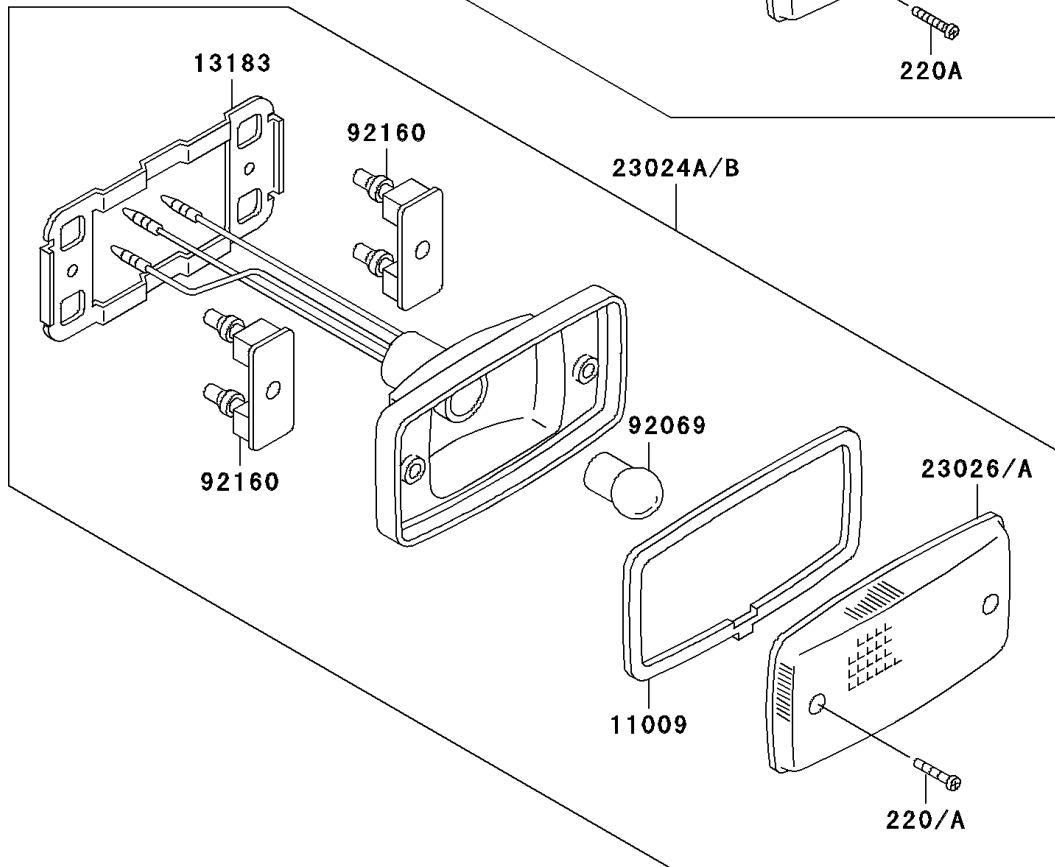

2001 Bayou 300 4X4 PARTS DIAGRAM

Taillight(s)

F2720

2001 Bayou 300 4X4 PARTS LIST

Taillight(s)

ITEM NAME	PART NUMBER	QUANTITY
SCREW-PAN-CROS (Ref # 220A)	220B0420	4
GASKET,TAIL LAMP (Ref # 11009)	11009-4004	2
PLATE,TAIL LAMP (Ref # 13183)	13183-1261	2
LAMP-ASSY-TAIL (Ref # 23024B)	23024-1132	2
LENS,TAIL LAMP (Ref # 23026)	23026-1239	2
BULB,12V 27/8W (Ref # 92069)	92069-059	2
DAMPER,TAIL LAMP (Ref # 92160)	92160-1053	4