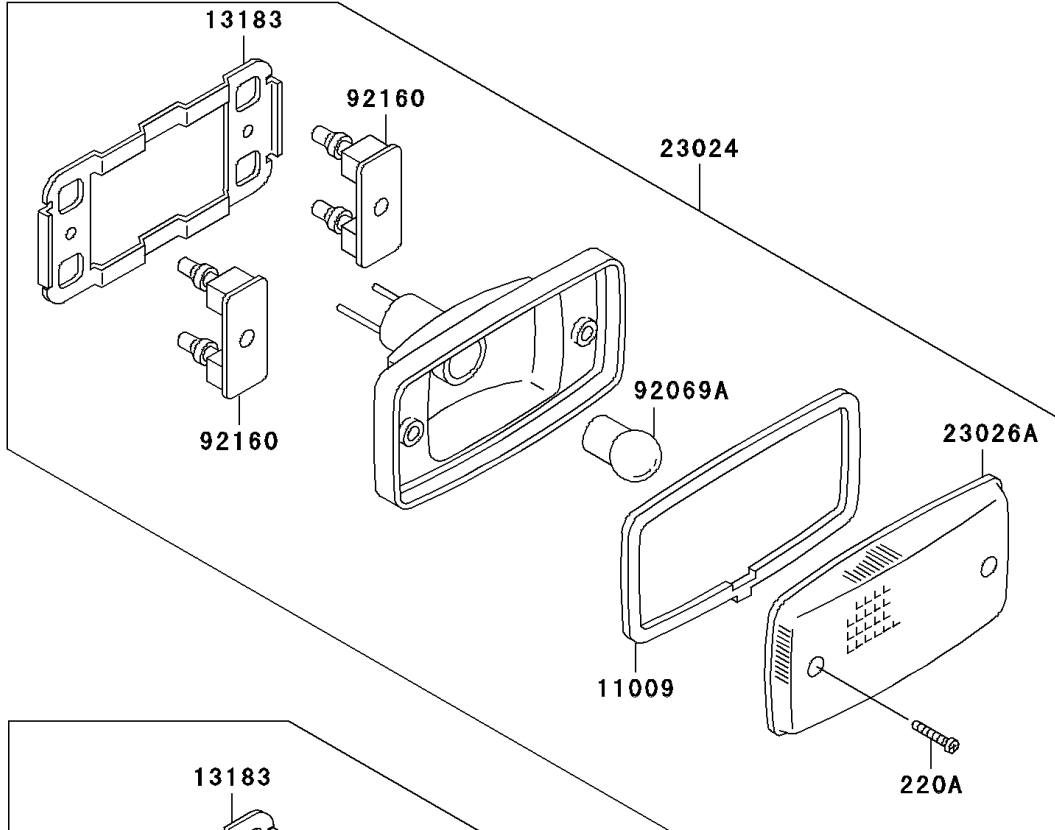

2001 Bayou 300 4X4 PARTS DIAGRAM

Taillight(s)

F2720

2001 Bayou 300 4X4 PARTS LIST

Taillight(s)

ITEM NAME	PART NUMBER	QUANTITY
SCREW-PAN-CROS (Ref # 220A)	220B0420	4
GASKET,TAIL LAMP (Ref # 11009)	11009-4004	2
PLATE,TAIL LAMP (Ref # 13183)	13183-1261	2
LAMP-ASSY-TAIL (Ref # 23024B)	23024-1132	2
LENS,TAIL LAMP (Ref # 23026)	23026-1239	2
BULB,12V 27/8W (Ref # 92069)	92069-059	2
DAMPER,TAIL LAMP (Ref # 92160)	92160-1053	4