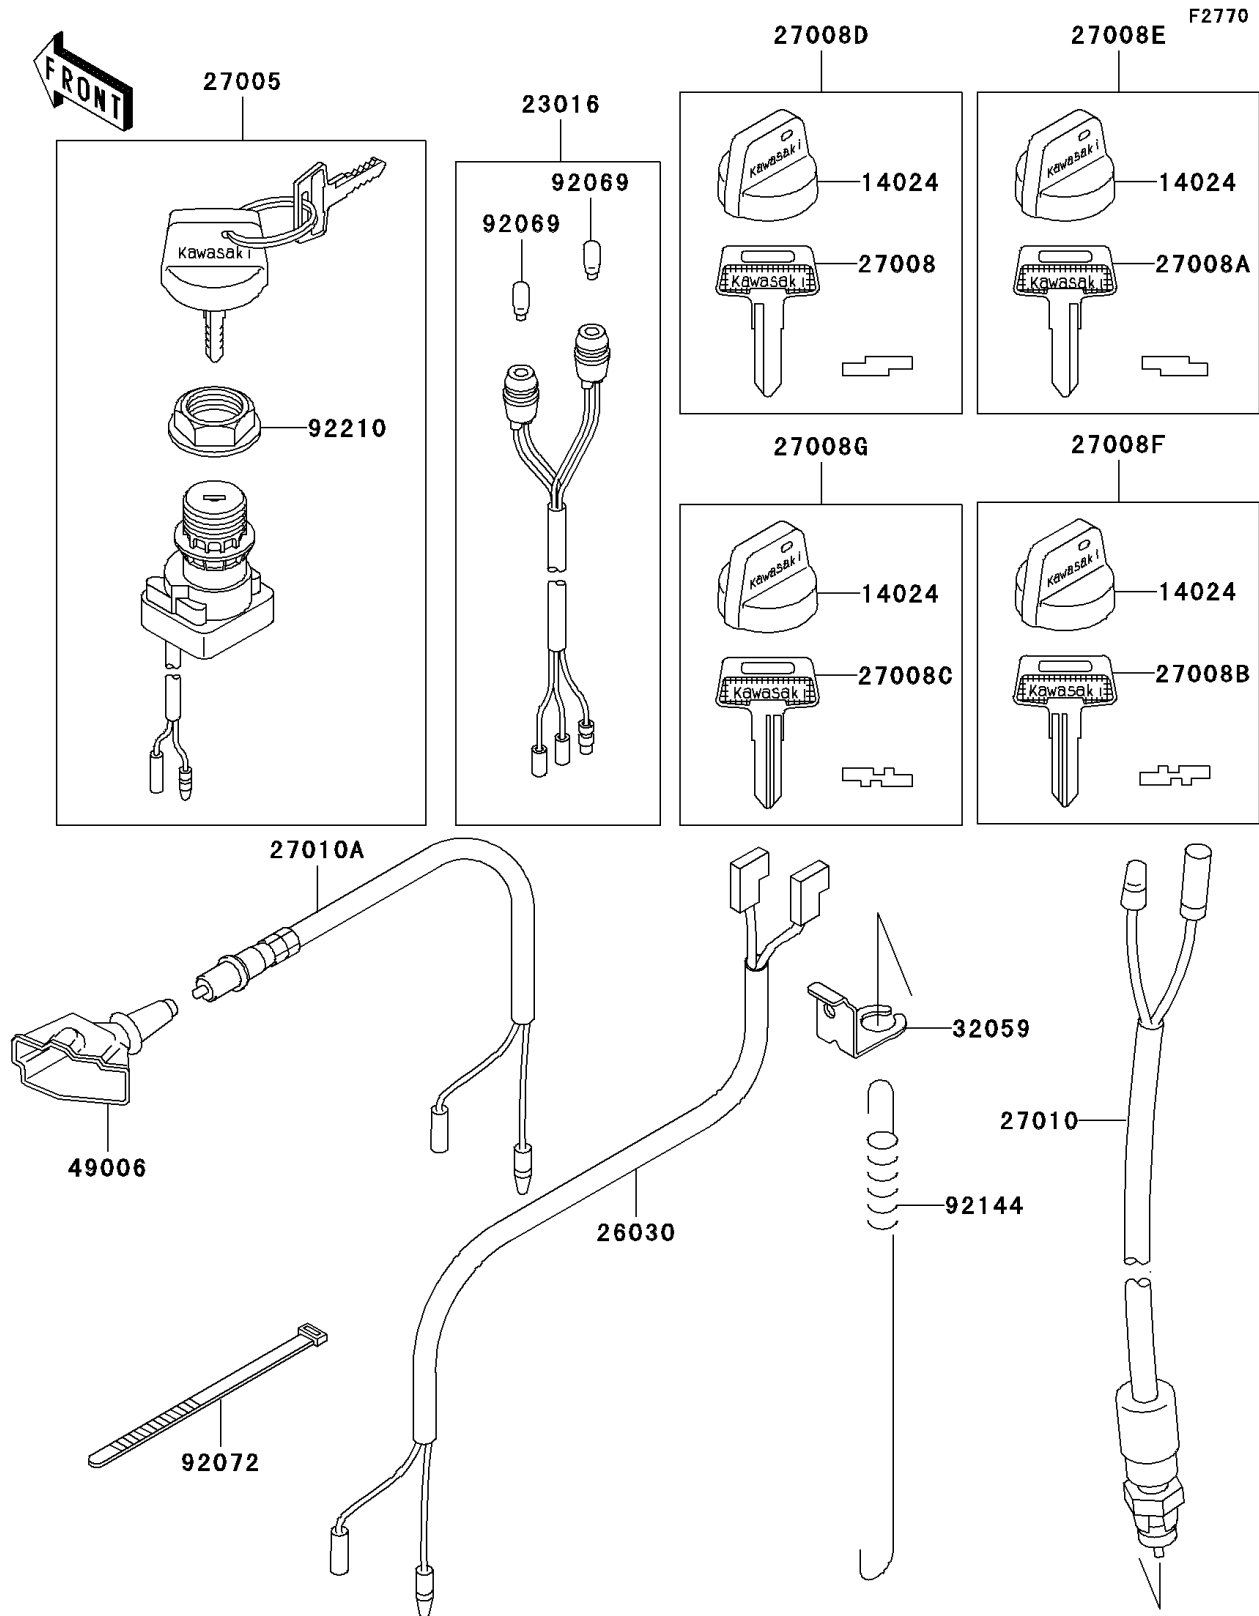

# 1998 Bayou 300 4X4 PARTS DIAGRAM

## Ignition Switch

# 1998 Bayou 300 4X4 PARTS LIST

## Ignition Switch

ITEM NAME	PART NUMBER	QUANTITY
COVER,KEY (Ref # 14024)	14024-1551	4
LAMP-ASSY,NEUTRAL&REVERSE (Ref # 23016)	23016-1083	1
SWITCH-ASSY-IGNITION (Ref # 27005)	27005-1201	1
KEY-LOCK,BLANK (Ref # 27008)	27008-1041	1
KEY-LOCK,BLANK (Ref # 27008A)	27008-1042	1
KEY-LOCK,BLANK (Ref # 27008B)	27008-1043	1
KEY-LOCK,BLANK (Ref # 27008C)	27008-1044	1
KEY-LOCK,BLANK (Ref # 27008D)	27008-1132	1
KEY-LOCK,BLANK (Ref # 27008E)	27008-1133	1
KEY-LOCK,BLANK (Ref # 27008F)	27008-1134	1
KEY-LOCK,BLANK (Ref # 27008G)	27008-1135	1
BULB,12V 3W,T7 (Ref # 92069)	92069-1020	2
NUT,IGNITION SWITCH (Ref # 92210)	92210-1109	1