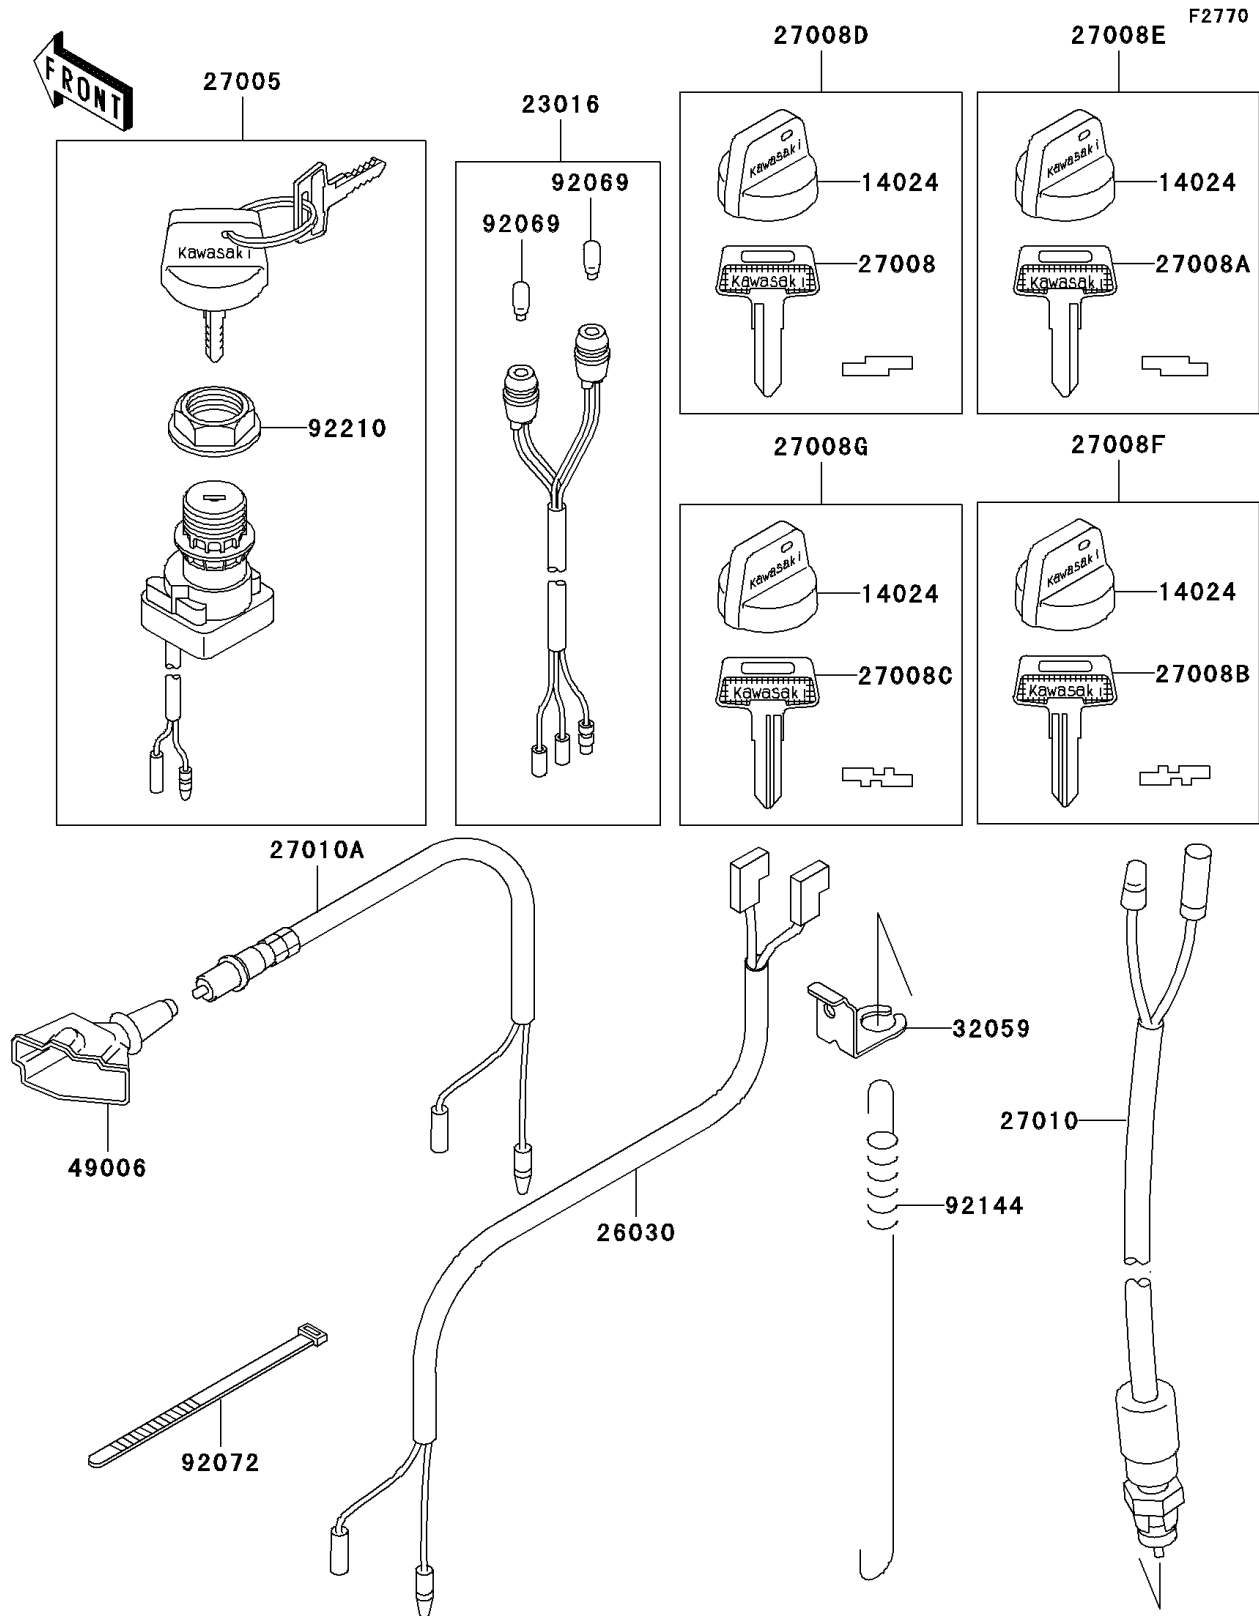

1999 Bayou 300 4X4 PARTS DIAGRAM

Ignition Switch

1999 Bayou 300 4X4 PARTS LIST

Ignition Switch

ITEM NAME	PART NUMBER	QUANTITY
COVER,KEY (Ref # 14024)	14024-1551	4
LAMP-ASSY,NEUTRAL&REVERSE (Ref # 23016)	23016-1083	1
SWITCH-ASSY-IGNITION (Ref # 27005)	27005-1201	1
KEY-LOCK,BLANK (Ref # 27008)	27008-1041	1
KEY-LOCK,BLANK (Ref # 27008A)	27008-1042	1
KEY-LOCK,BLANK (Ref # 27008B)	27008-1043	1
KEY-LOCK,BLANK (Ref # 27008C)	27008-1044	1
KEY-LOCK,BLANK (Ref # 27008D)	27008-1132	1
KEY-LOCK,BLANK (Ref # 27008E)	27008-1133	1
KEY-LOCK,BLANK (Ref # 27008F)	27008-1134	1
KEY-LOCK,BLANK (Ref # 27008G)	27008-1135	1
BULB,12V 3W,T7 (Ref # 92069)	92069-1020	2
NUT,IGNITION SWITCH (Ref # 92210)	92210-1109	1