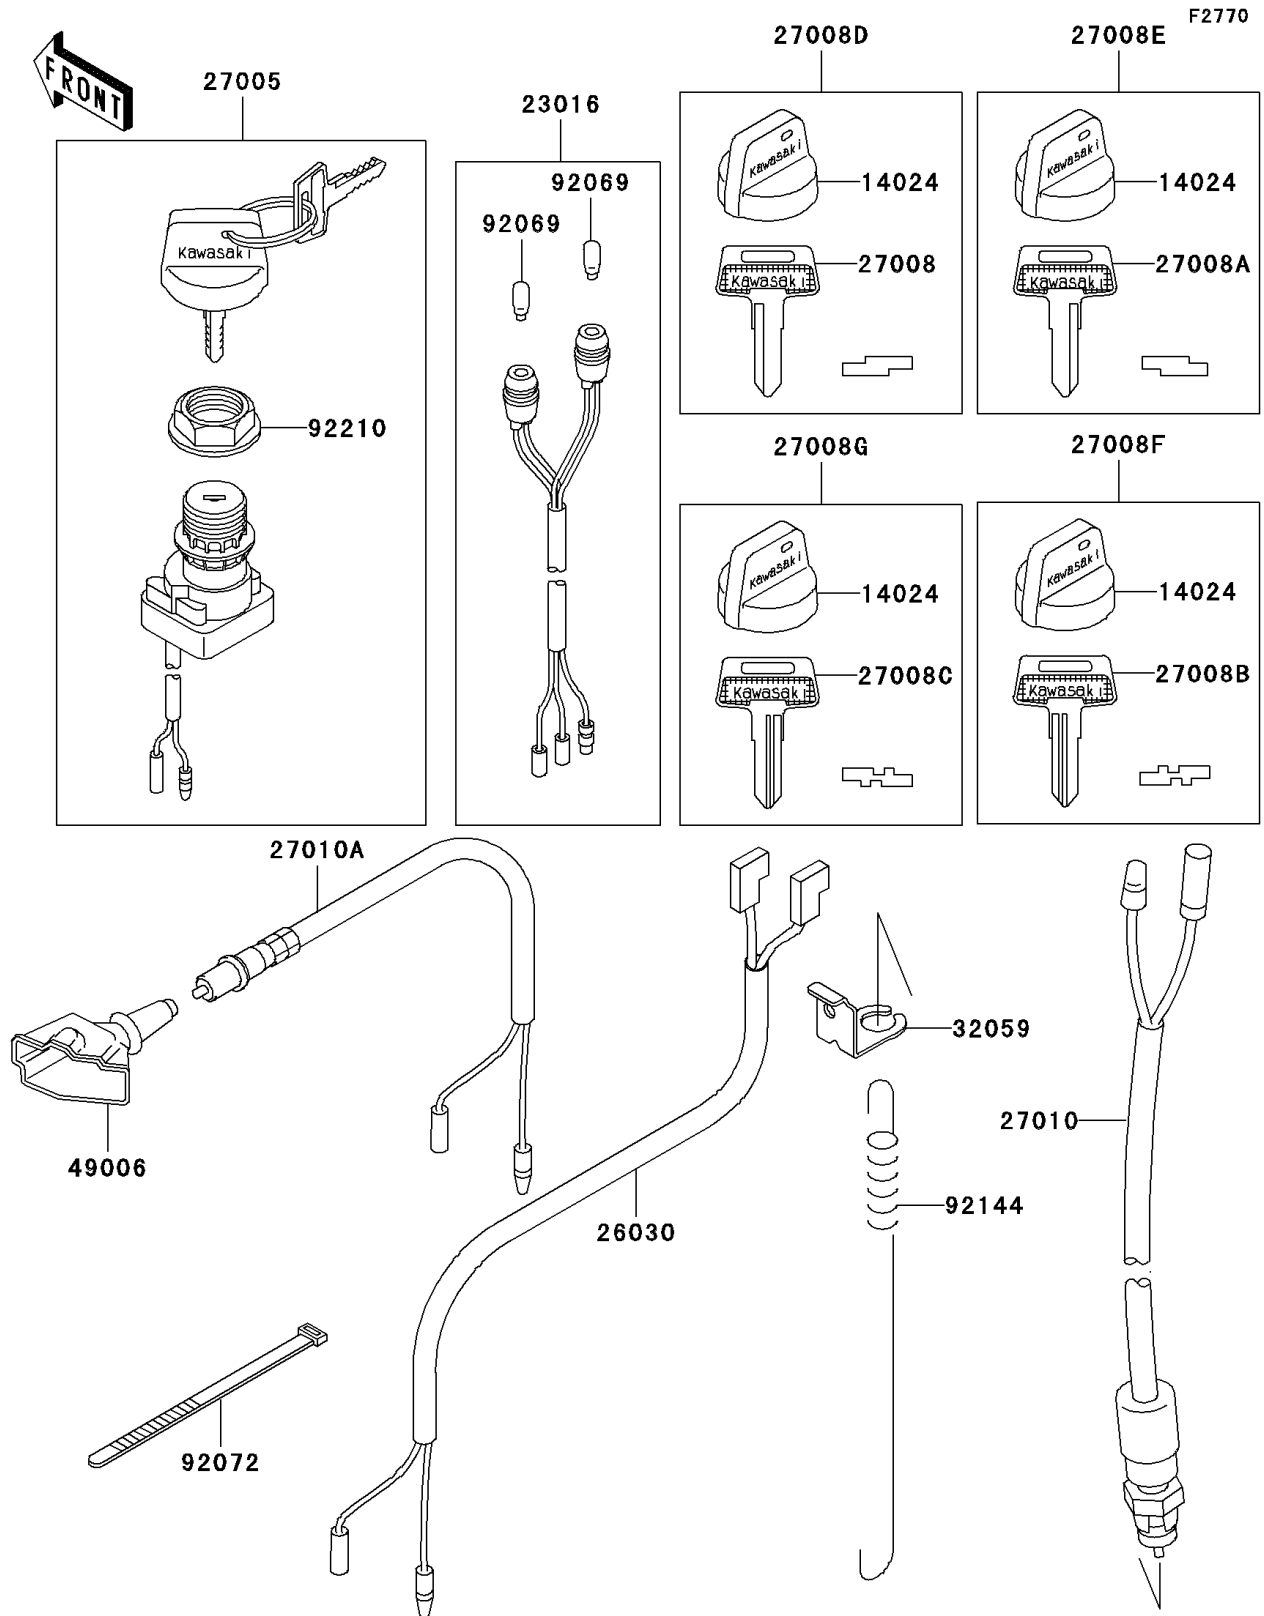

2000 Bayou 300 4X4 PARTS DIAGRAM

Ignition Switch

2000 Bayou 300 4X4 PARTS LIST

Ignition Switch

ITEM NAME	PART NUMBER	QUANTITY
COVER,KEY (Ref # 14024)	14024-1551	4
LAMP-ASSY,NEUTRAL&REVERSE (Ref # 23016)	23016-1083	1
HARNESS (Ref # 26030)	26030-1058	1
SWITCH-ASSY-IGNITION (Ref # 27005)	27005-1201	1
KEY-LOCK,BLANK (Ref # 27008)	27008-1041	1
KEY-LOCK,BLANK (Ref # 27008A)	27008-1042	1
KEY-LOCK,BLANK (Ref # 27008B)	27008-1043	1
KEY-LOCK,BLANK (Ref # 27008C)	27008-1044	1
KEY-LOCK,BLANK (Ref # 27008D)	27008-1132	1
KEY-LOCK,BLANK (Ref # 27008E)	27008-1133	1
KEY-LOCK,BLANK (Ref # 27008F)	27008-1134	1
KEY-LOCK,BLANK (Ref # 27008G)	27008-1135	1
SWITCH,BRAKE LAMP (Ref # 27010)	27010-025	1
SWITCH,BRAKE (Ref # 27010A)	27010-1294	1
BRACKET-SWITCH,REAR BRAKE (Ref # 32059)	32059-1105	1
BOOT (Ref # 49006)	49006-1261	1
BULB,12V 3W,T7 (Ref # 92069)	92069-1020	2
BAND,L=123 (Ref # 92072)	92072-030	4
SPRING,REAR BRAKE SWITCH (Ref # 92144)	92144-1541	1
NUT,IGNITION SWITCH (Ref # 92210)	92210-1109	1