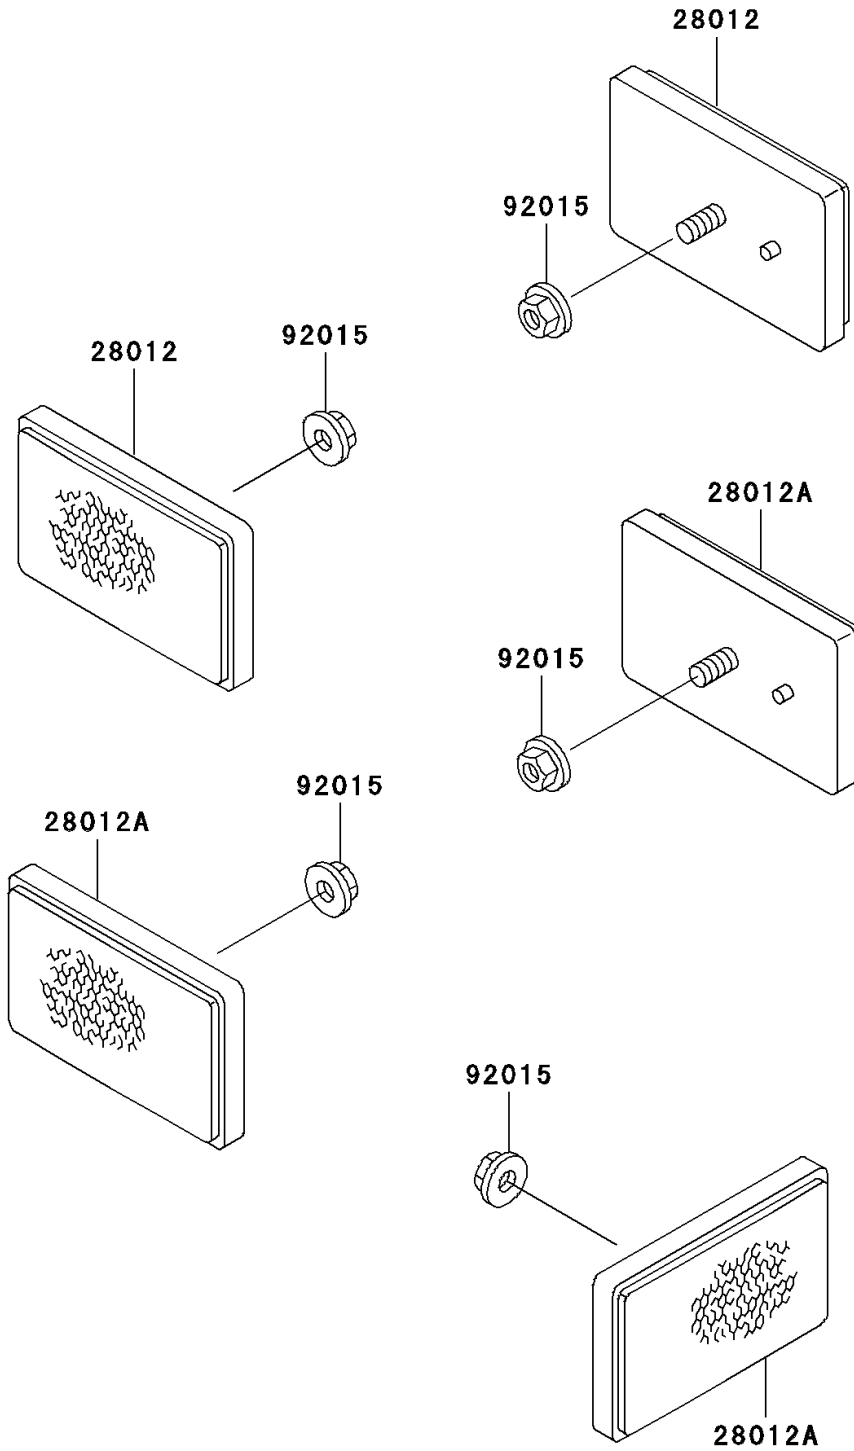

1998 Bayou 300 4X4 PARTS DIAGRAM

Reflectors

F2790

1998 Bayou 300 4X4 PARTS LIST

Reflectors

ITEM NAME	PART NUMBER	QUANTITY
REFLECTOR-REFLEX (Ref # 28012)	28012-1003	2
REFLECTOR-REFLEX (Ref # 28012A)	28012-1088	3
NUT,FLANGED,5MM (Ref # 92015)	92015-1259	5