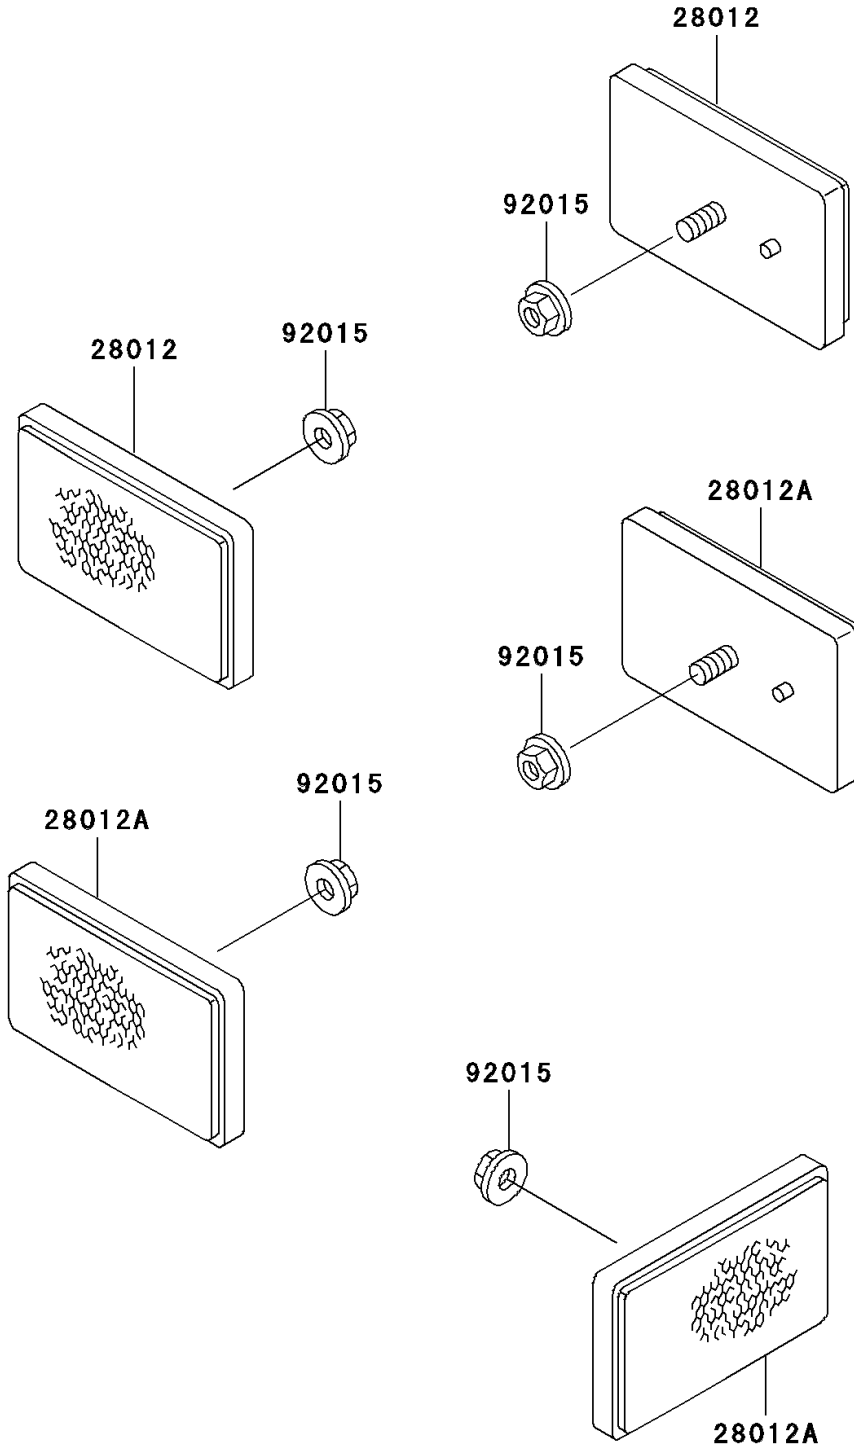

2000 Bayou 300 4X4 PARTS DIAGRAM

Reflectors

F2790

2000 Bayou 300 4X4 PARTS LIST

Reflectors

ITEM NAME	PART NUMBER	QUANTITY
REFLECTOR-REFLEX (Ref # 28012)	28012-1003	2
REFLECTOR-REFLEX (Ref # 28012A)	28012-1088	3
NUT,FLANGED,5MM (Ref # 92015)	92015-1259	5