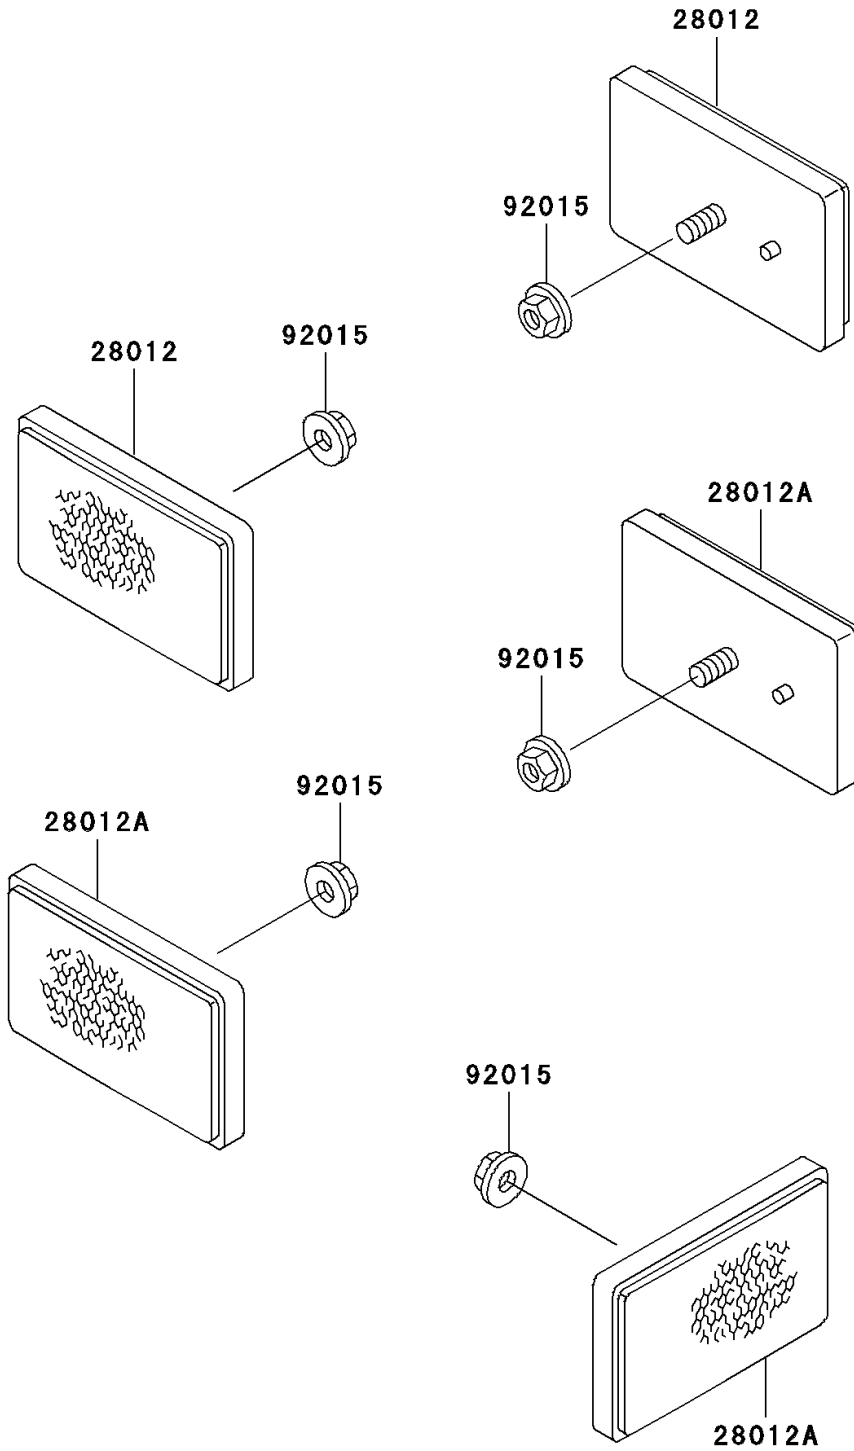

# 2001 Bayou 300 4X4 PARTS DIAGRAM

Reflectors

F2790

## 2001 Bayou 300 4X4 PARTS LIST

### Reflectors

ITEM NAME	PART NUMBER	QUANTITY
REFLECTOR-REFLEX (Ref # 28012)	28012-1003	2
REFLECTOR-REFLEX (Ref # 28012A)	28012-1088	3
NUT,FLANGED,5MM (Ref # 92015)	92015-1259	5