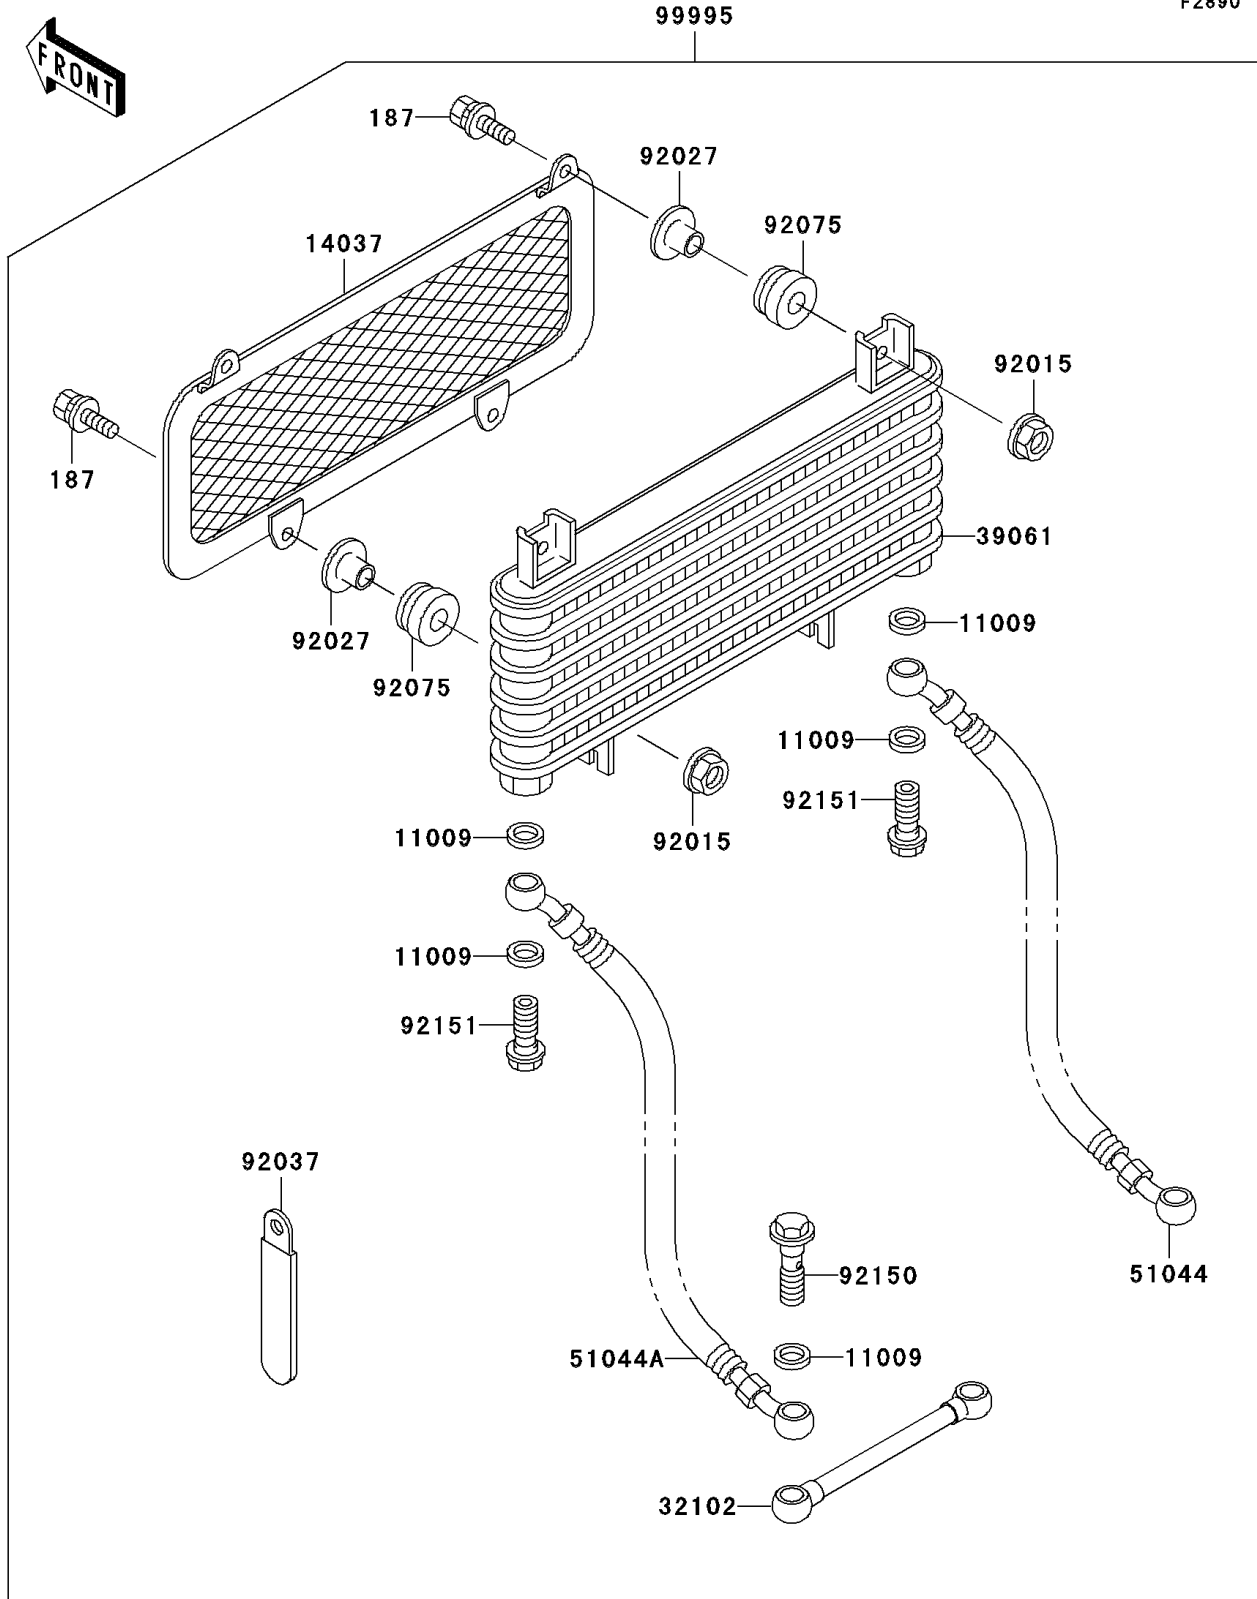

2000 Bayou 300 4X4 PARTS DIAGRAM

Optional Parts(Radiator)

F2890

2000 Bayou 300 4X4 PARTS LIST

Optional Parts(Radiator)

ITEM NAME	PART NUMBER	QUANTITY
BOLT-UPSET-WSP (Ref # 187)	187D0625	4
GASKET,10X14.5X1.5 (Ref # 11009)	11009-1105	5
SCREEN (Ref # 14037)	14037-1105	1
PIPE (Ref # 32102)	32102-1966	1
RADIATOR-ASSY (Ref # 39061)	39061-1126	1
TUBE-ASSY (Ref # 51044)	51044-1096	1
TUBE-ASSY (Ref # 51044A)	51044-1097	1
NUT,FLANGED,6MM (Ref # 92015)	92015-1367	4
COLLAR (Ref # 92027)	92027-1767	4
CLAMP (Ref # 92037)	92037-1679	1
DAMPER (Ref # 92075)	92075-277	4
BOLT (Ref # 92150)	92150-1136	1
BOLT,BANJO,10X23 (Ref # 92151)	92151-1349	2
KIT.,RADIATOR (Ref # 99995)	99995-1022	1