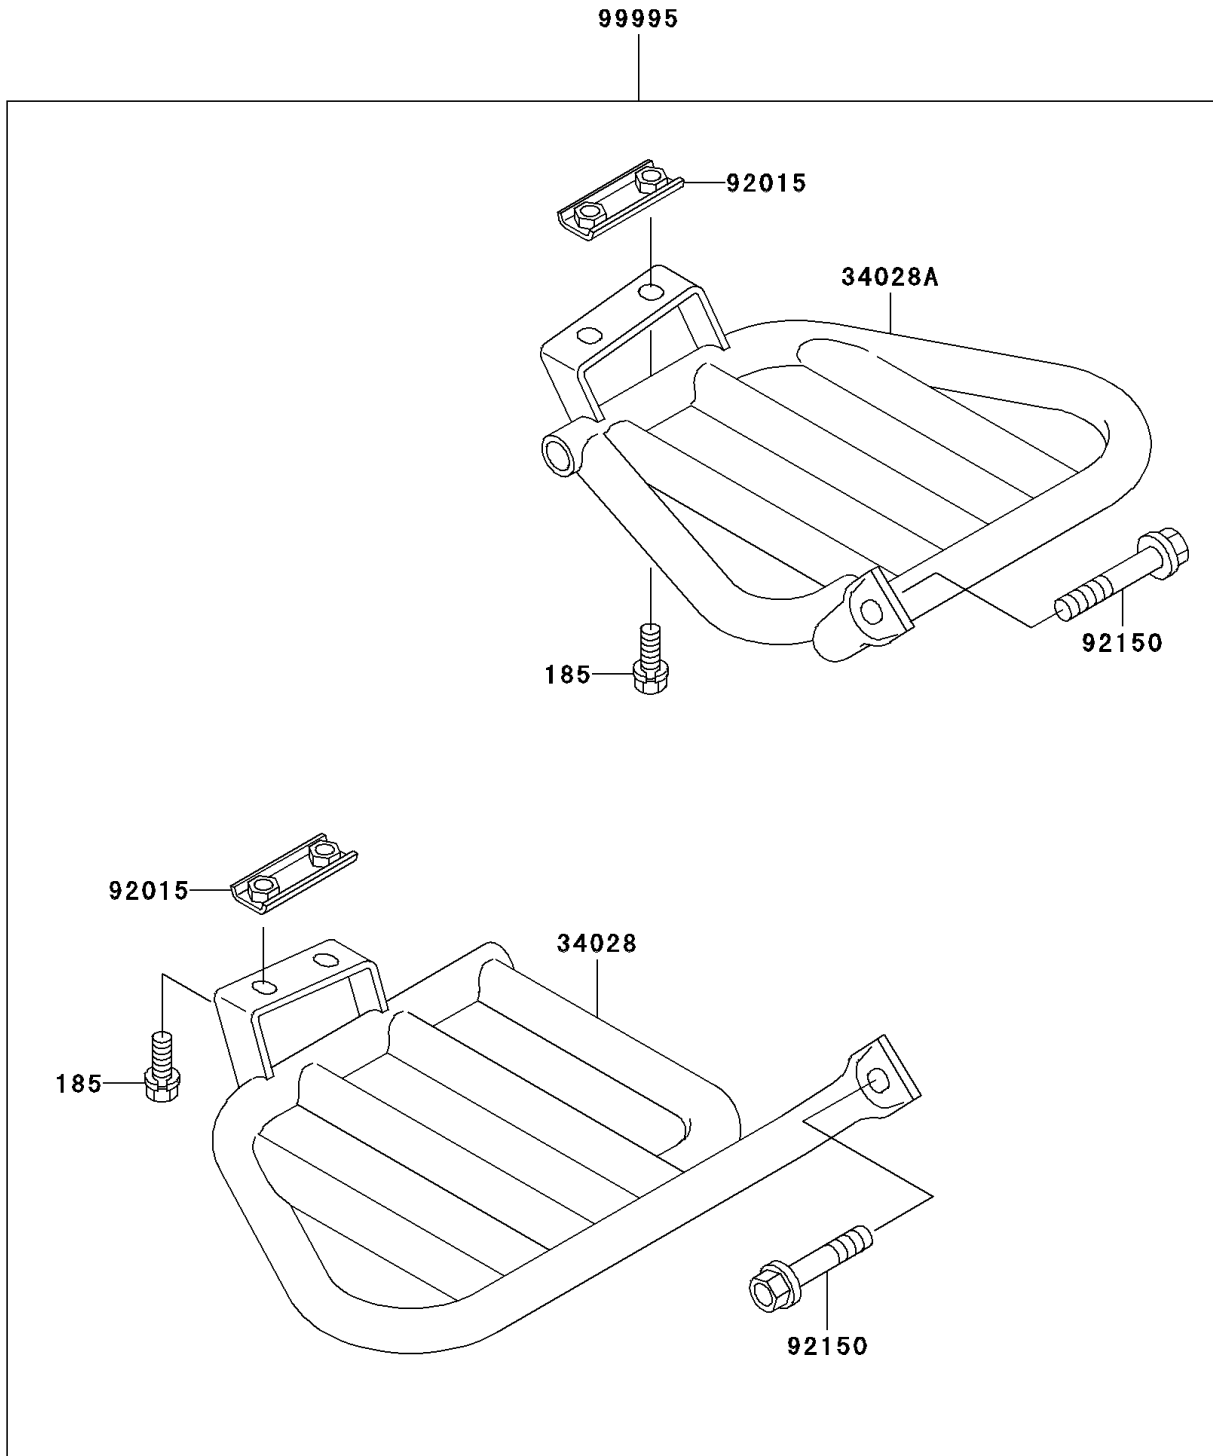

1999 Bayou 300 4X4 PARTS DIAGRAM

Optional Parts(Footrests)

F2890A

1999 Bayou 300 4X4 PARTS LIST

Optional Parts(Footrests)

ITEM NAME	PART NUMBER	QUANTITY
BOLT-UPSET-WSP-SMALL,8X20 (Ref # 185)	185C0820	4
STEP,FOOT BOARD,LH (Ref # 34028)	34028-1273	1
STEP,FOOT BOARD,RH (Ref # 34028A)	34028-1274	1
NUT (Ref # 92015)	92015-1732	2
BOLT,FLANGED,10X52 (Ref # 92150)	92150-1070	2
KIT.,STEP (Ref # 99995)	99995-1020	1