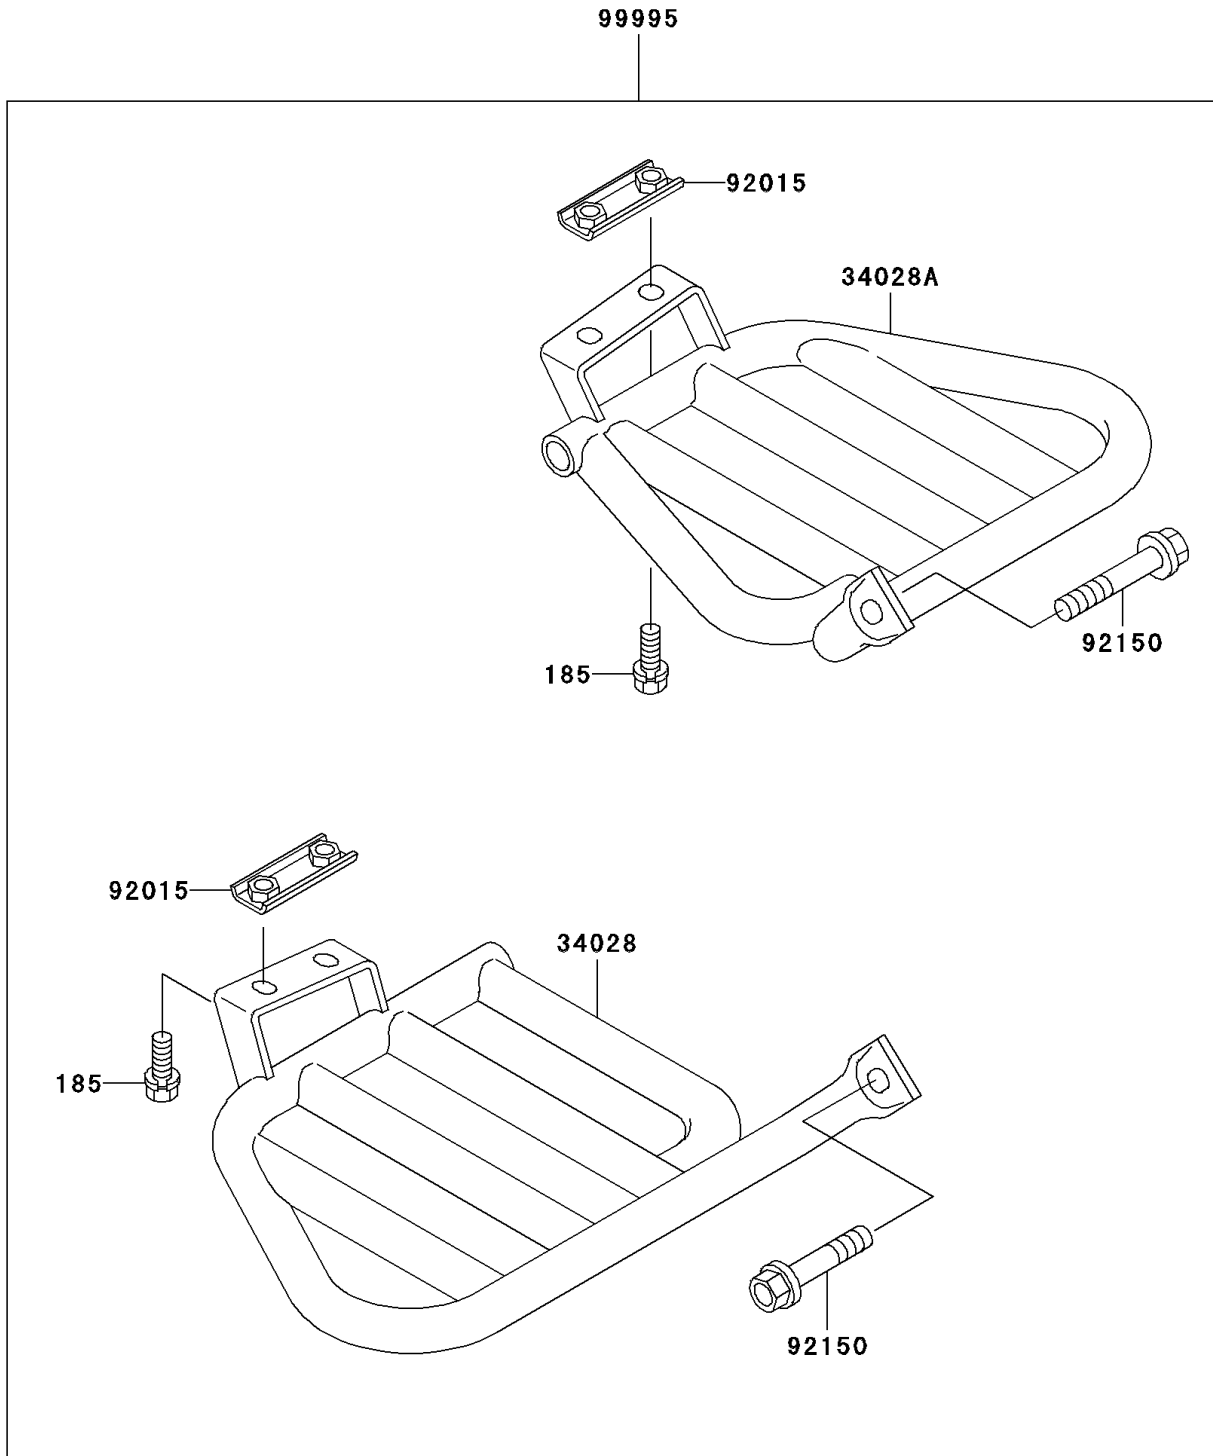

2001 Bayou 300 4X4 PARTS DIAGRAM

Optional Parts(Footrests)

F2890A

2001 Bayou 300 4X4 PARTS LIST

Optional Parts(Footrests)

ITEM NAME	PART NUMBER	QUANTITY
BOLT-UPSET-WSP-SMALL,8X20 (Ref # 185)	185C0820	4
STEP,FOOT BOARD,LH (Ref # 34028)	34028-1273	1
STEP,FOOT BOARD,RH (Ref # 34028A)	34028-1274	1
NUT (Ref # 92015)	92015-1732	2
BOLT,FLANGED,10X52 (Ref # 92150)	92150-1070	2
KIT.,STEP (Ref # 99995)	99995-1020	1