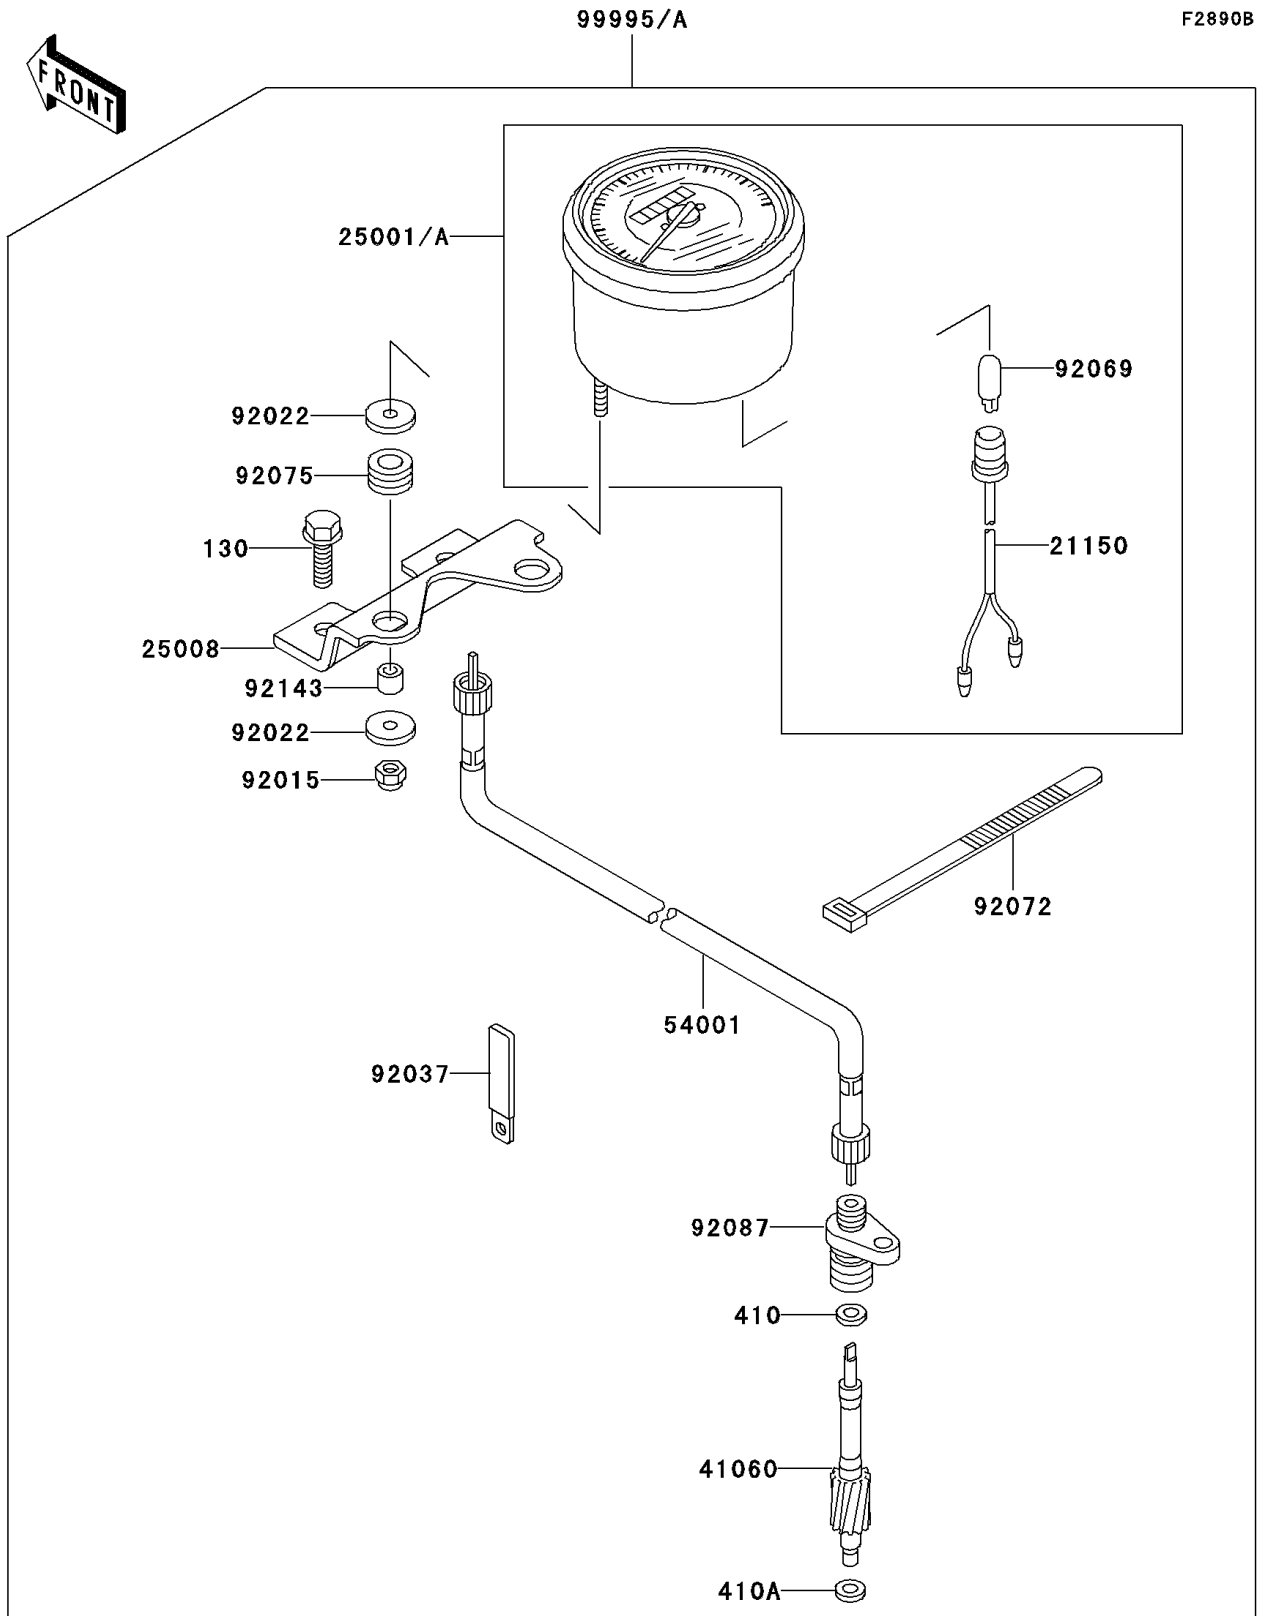

2001 Bayou 300 4X4 PARTS DIAGRAM

Optional Parts(Meter)

2001 Bayou 300 4X4 PARTS LIST

Optional Parts(Meter)

ITEM NAME	PART NUMBER	QUANTITY
BOLT-FLANGED (Ref # 130)	130J0812	2
WASHER-PLAIN-SMALL,5MM (Ref # 410)	410B0500	1
WASHER-PLAIN-SMALL,6MM (Ref # 410A)	410B0600	1
CORD-ASSY,SPEEDOMETER (Ref # 21150)	21150-1054	1
BRACKET-METER (Ref # 25008)	25008-1149	1
GEAR-METER SCREW (Ref # 41060)	41060-1126	1
CABLE-SPEEDMETER (Ref # 54001)	54001-1226	1
NUT,LOCK,5MM (Ref # 92015)	92015-1221	2
WASHER,5.5X20X1.2 (Ref # 92022)	92022-1405	4
CLAMP,WIRING HARNESS,L=60 (Ref # 92037)	92037-1069	1
BULB,12V 3.4W,T10 (Ref # 92069)	92069-1007	1
BAND,L=149 (Ref # 92072)	92072-031	1
DAMPER (Ref # 92075)	92075-1409	2
BUSHING-METER GEAR (Ref # 92087)	92087-1057	1
COLLAR,5.5X10X8.5 (Ref # 92143)	92143-1235	2
METER-ASSY,SPEED,MPH (Ref # 25001)	25001-1723	1
METER-ASSY,SPEED,KPH (Ref # 25001A)	25001-1725	1
KIT.,METER,MPH (Ref # 99995)	99995-1415	1
KIT.,METER,KPH (Ref # 99995A)	99995-1416	1