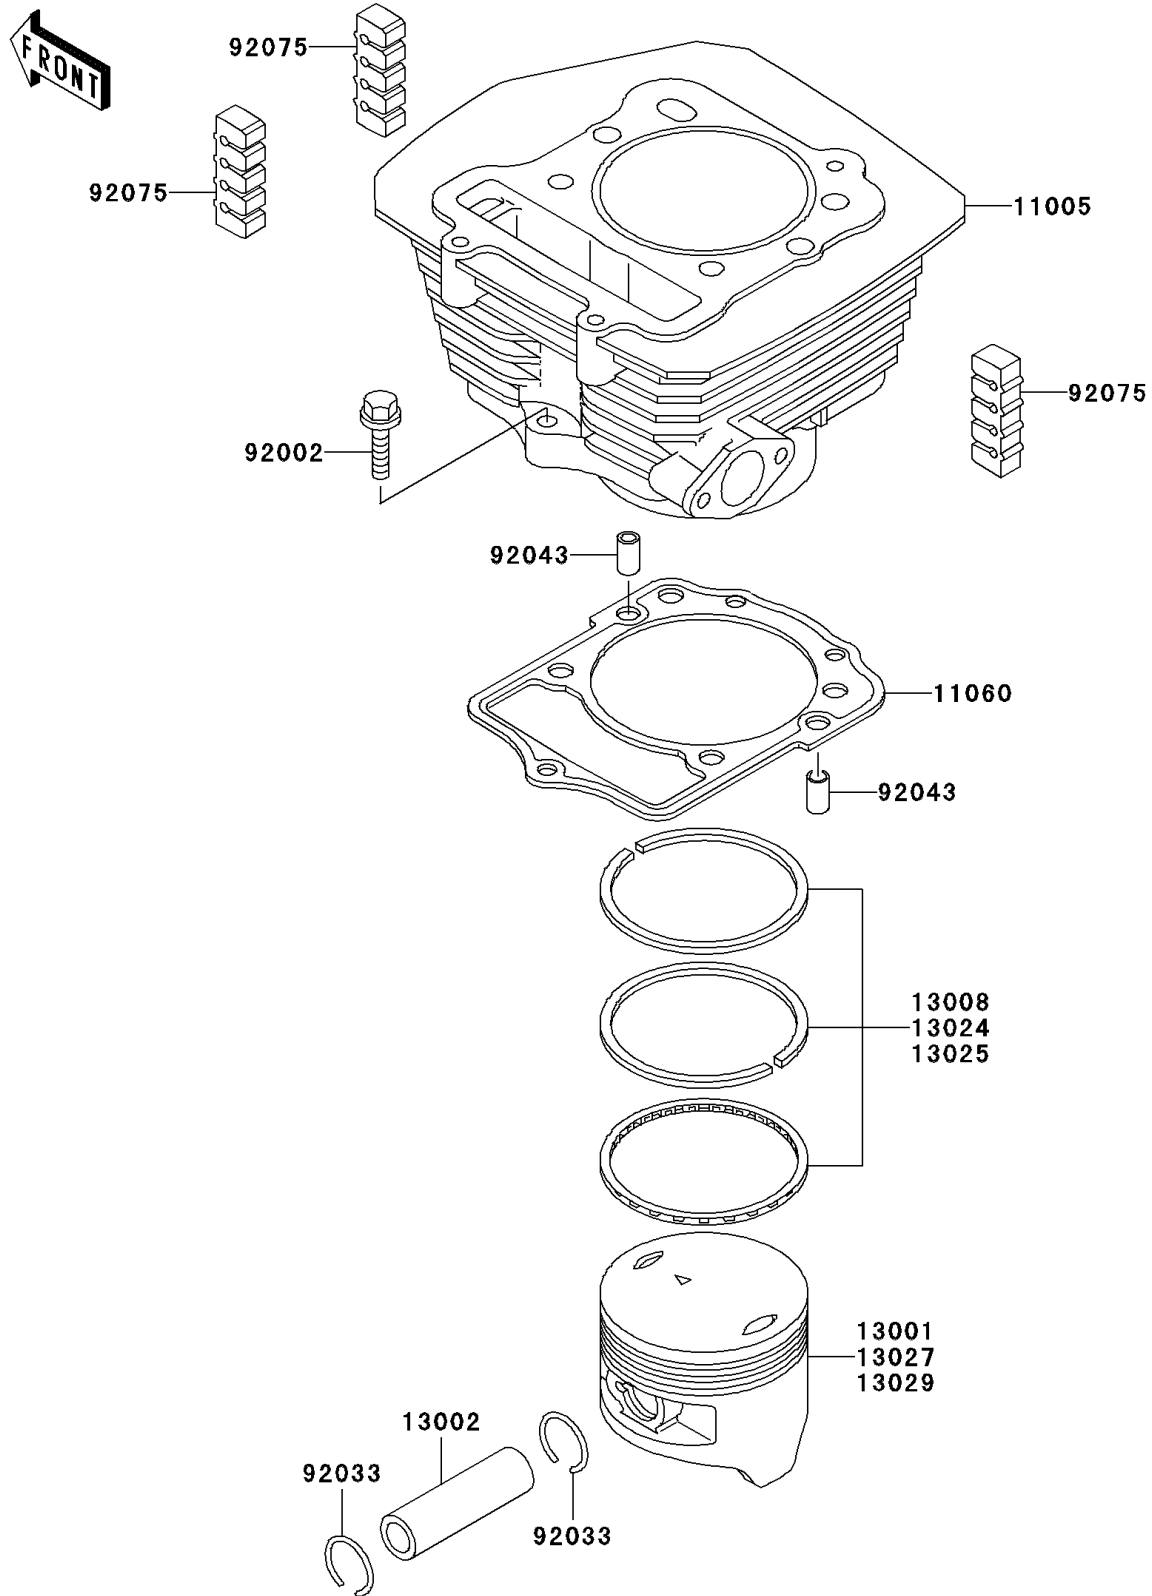

# 2003 Bayou 300 4X4 PARTS DIAGRAM

Cylinder/Piston(s)

E1120

## 2003 Bayou 300 4X4 PARTS LIST

Cylinder/Piston(s)

ITEM NAME	PART NUMBER	QUANTITY
CYLINDER-ENGINE (Ref # 11005)	11005-1533	1
GASKET,CYLINDER BASE (Ref # 11060)	11060-1652	1
PISTON-ENGINE,STD (Ref # 13001)	13001-1430	1
PIN-PISTON (Ref # 13002)	13002-1059	1
RING-SET-PISTON,STD (Ref # 13008)	13008-1111	1
RING-SET-PISTON LL,O/S 1.00 (Ref # 13024)	13024-1080	1
RING-SET-PISTON L,O/S 0.50 (Ref # 13025)	13025-1093	1
PISTON-ENGINE LL,O/S 1.00 (Ref # 13027)	13027-1178	1
PISTON-ENGINE L,O/S 0.50 (Ref # 13029)	13029-1224	1
BOLT,6X28 (Ref # 92002)	92002-1105	1
RING-SNAP,20.5X1.2 (Ref # 92033)	92033-1099	2
PIN,6.2X8X14 (Ref # 92043)	92043-1263	2
DAMPER (Ref # 92075)	92075-1657	3