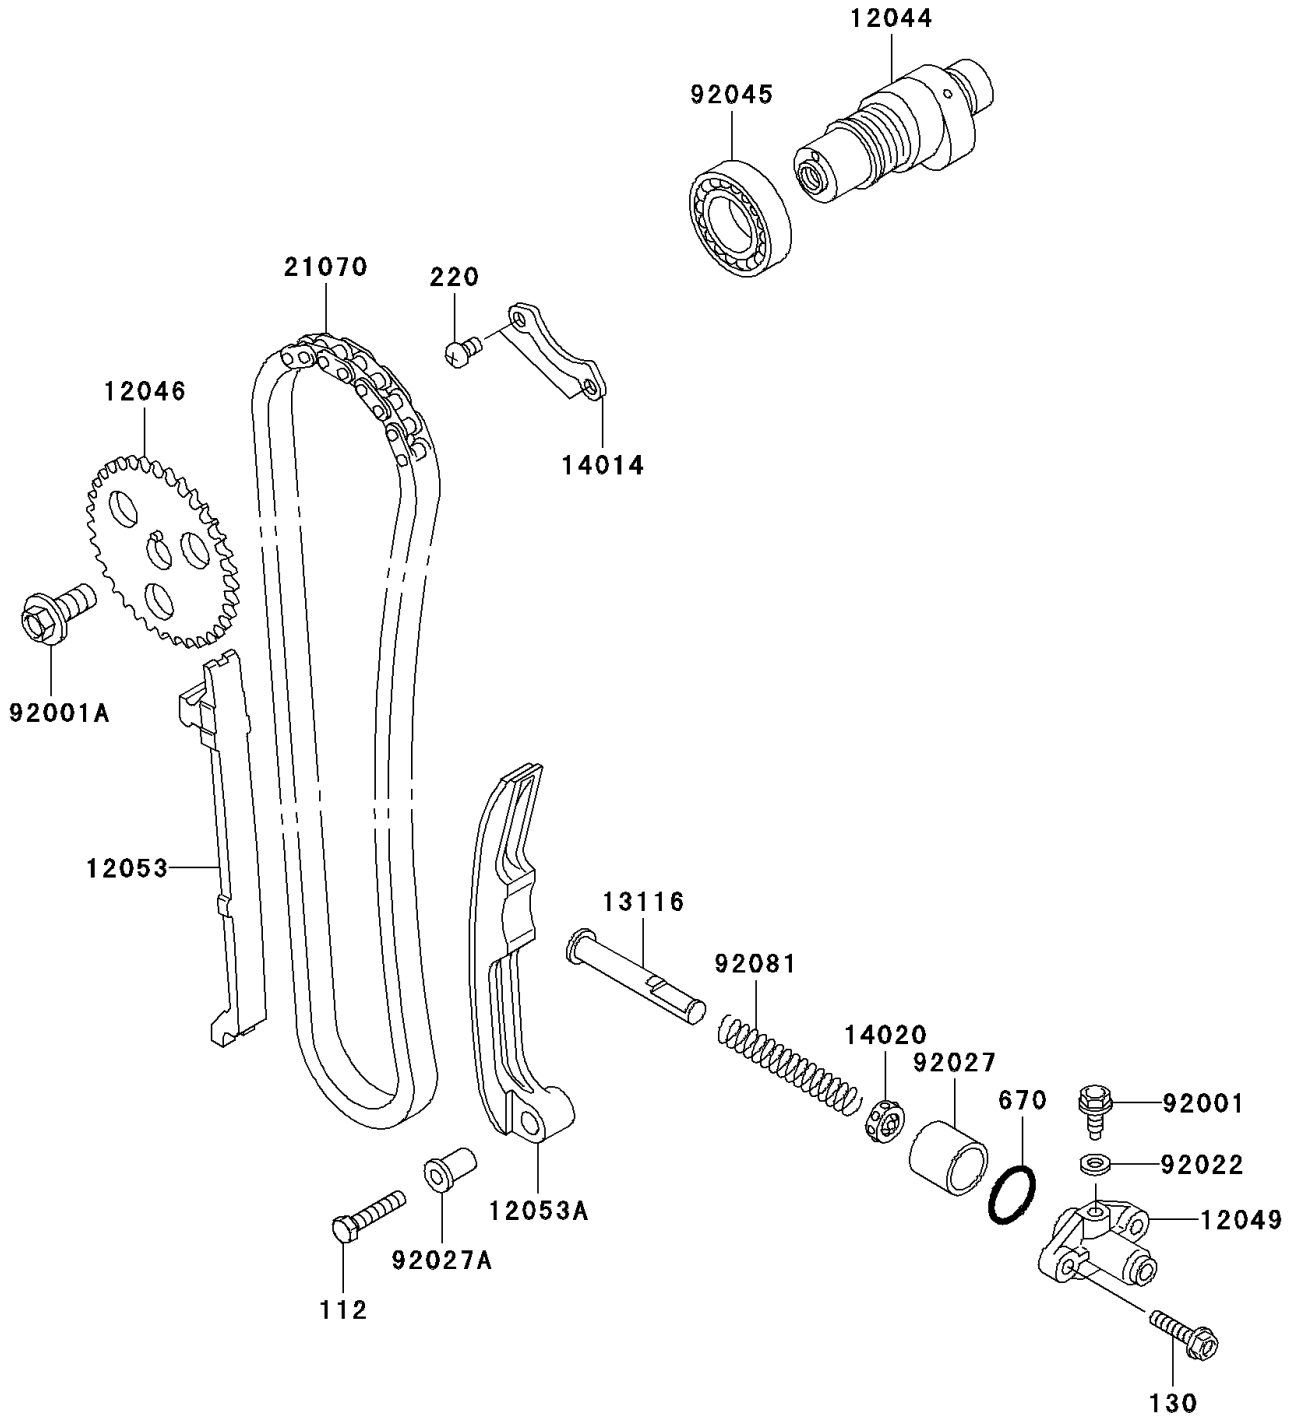

# 2005 Bayou 300 4X4 (Canada Only) PARTS DIAGRAM

Camshaft(s)/Tensioner

E1230

## 2005 Bayou 300 4X4 (Canada Only) PARTS LIST

Camshaft(s)/Tensioner

ITEM NAME	PART NUMBER	QUANTITY
BOLT-UPSET (Ref # 112)	112G0630	1
BOLT-FLANGED (Ref # 130)	130Y0625	2
SCREW-PAN-CROS,6X10 (Ref # 220)	220B0610	2
O RING,21MM (Ref # 670)	670B2021	1
CAMSHAFT-VALVE (Ref # 12044)	12044-1339	1
SPROCKET,CAM CHAIN,32T (Ref # 12046)	12046-1037	1
TENSIONER,CAM CHAIN (Ref # 12049)	12049-1055	1
GUIDE-CHAIN,CAM (Ref # 12053)	12053-023	1
GUIDE-CHAIN,CAM (Ref # 12053A)	12053-024	1
ROD-PUSH,TENSIONER (Ref # 13116)	13116-1019	1
PLATE-POSITION (Ref # 14014)	14014-1030	1
RETAINER,TENSIONER (Ref # 14020)	14020-1054	1
CHAIN,CAMSHAFT,BF05TX90L (Ref # 21070)	21070-013	1
BOLT,TENSIONER ADJUST (Ref # 92001)	92001-1155	1
BOLT,10X23 (Ref # 92001A)	92001-1859	1
WASHER,6.1X12X1 (Ref # 92022)	92022-077	1
COLLAR,TENSIONER (Ref # 92027)	92027-1273	1
COLLAR,L=17.6 (Ref # 92027A)	92027-155	1
BEARING-BALL,#6005C4 (Ref # 92045)	92045-1056	1
SPRING,TENSIONER (Ref # 92081)	92081-1105	1