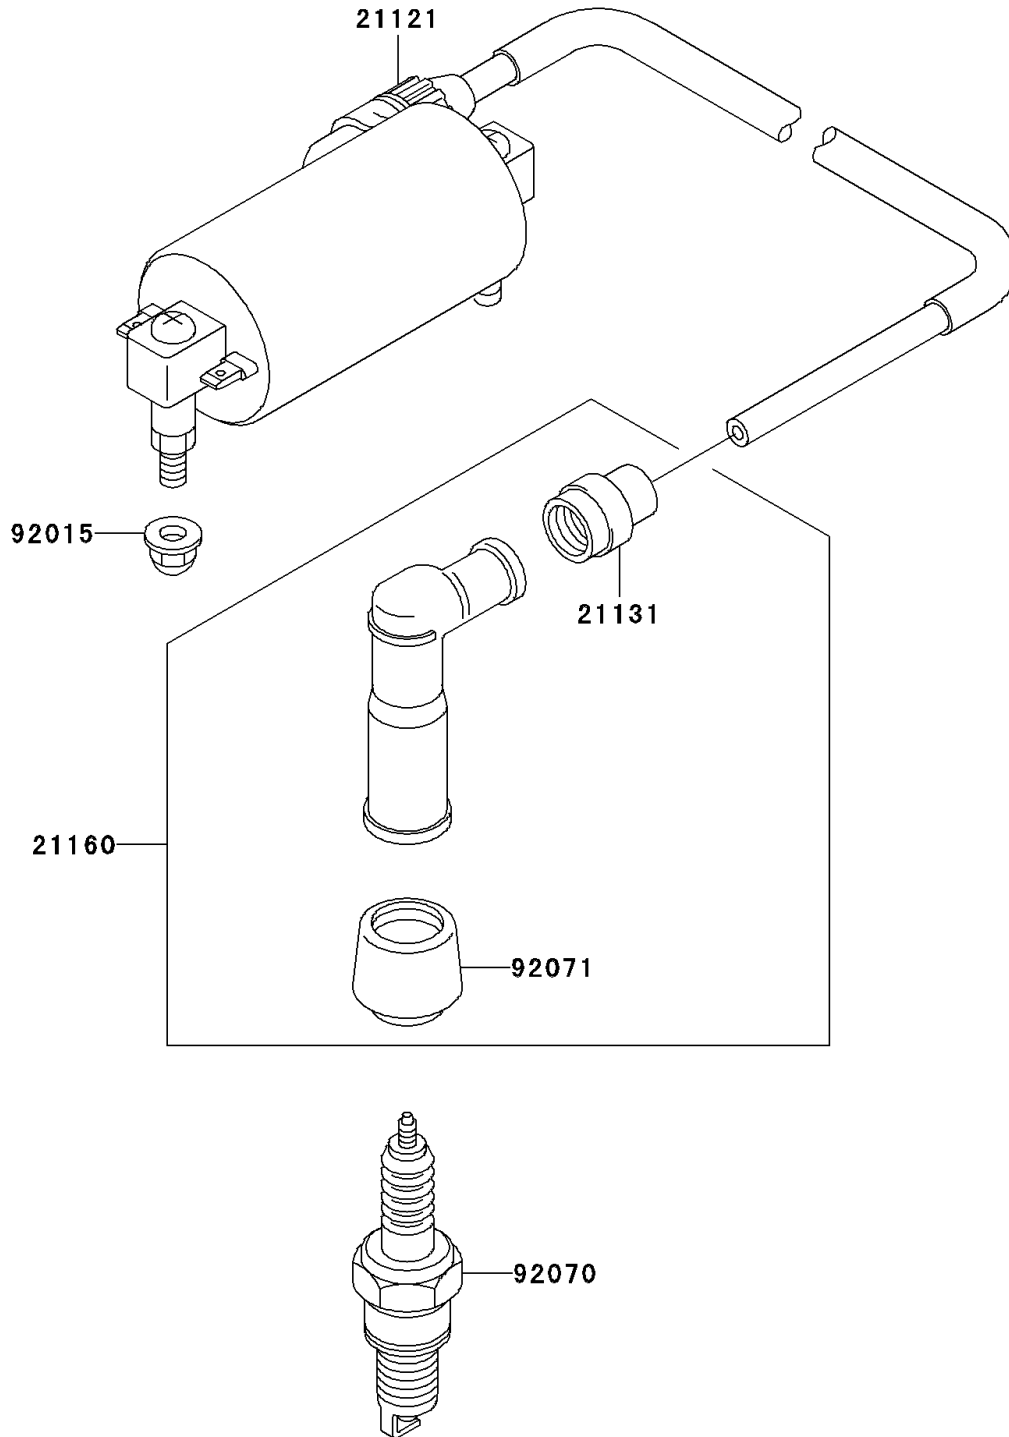

2005 Bayou 300 4X4 (Canada Only) PARTS DIAGRAM

Ignition System

E1830

2005 Bayou 300 4X4 (Canada Only) PARTS LIST

Ignition System

ITEM NAME	PART NUMBER	QUANTITY
COIL-IGNITION (Ref # 21121)	21121-1264	1
GROMMET,HIGH TENSION (Ref # 21131)	21131-005	1
CAP-ASSY-PLUG (Ref # 21160)	21160-1089	1
NUT,CAP,6M/M (Ref # 92015)	92015-1153	2
PLUG-SPARK,DR8EA(NGK) (Ref # 92070)	92070-1199	1
GROMMET,PLUG CAP (Ref # 92071)	92071-1184	1