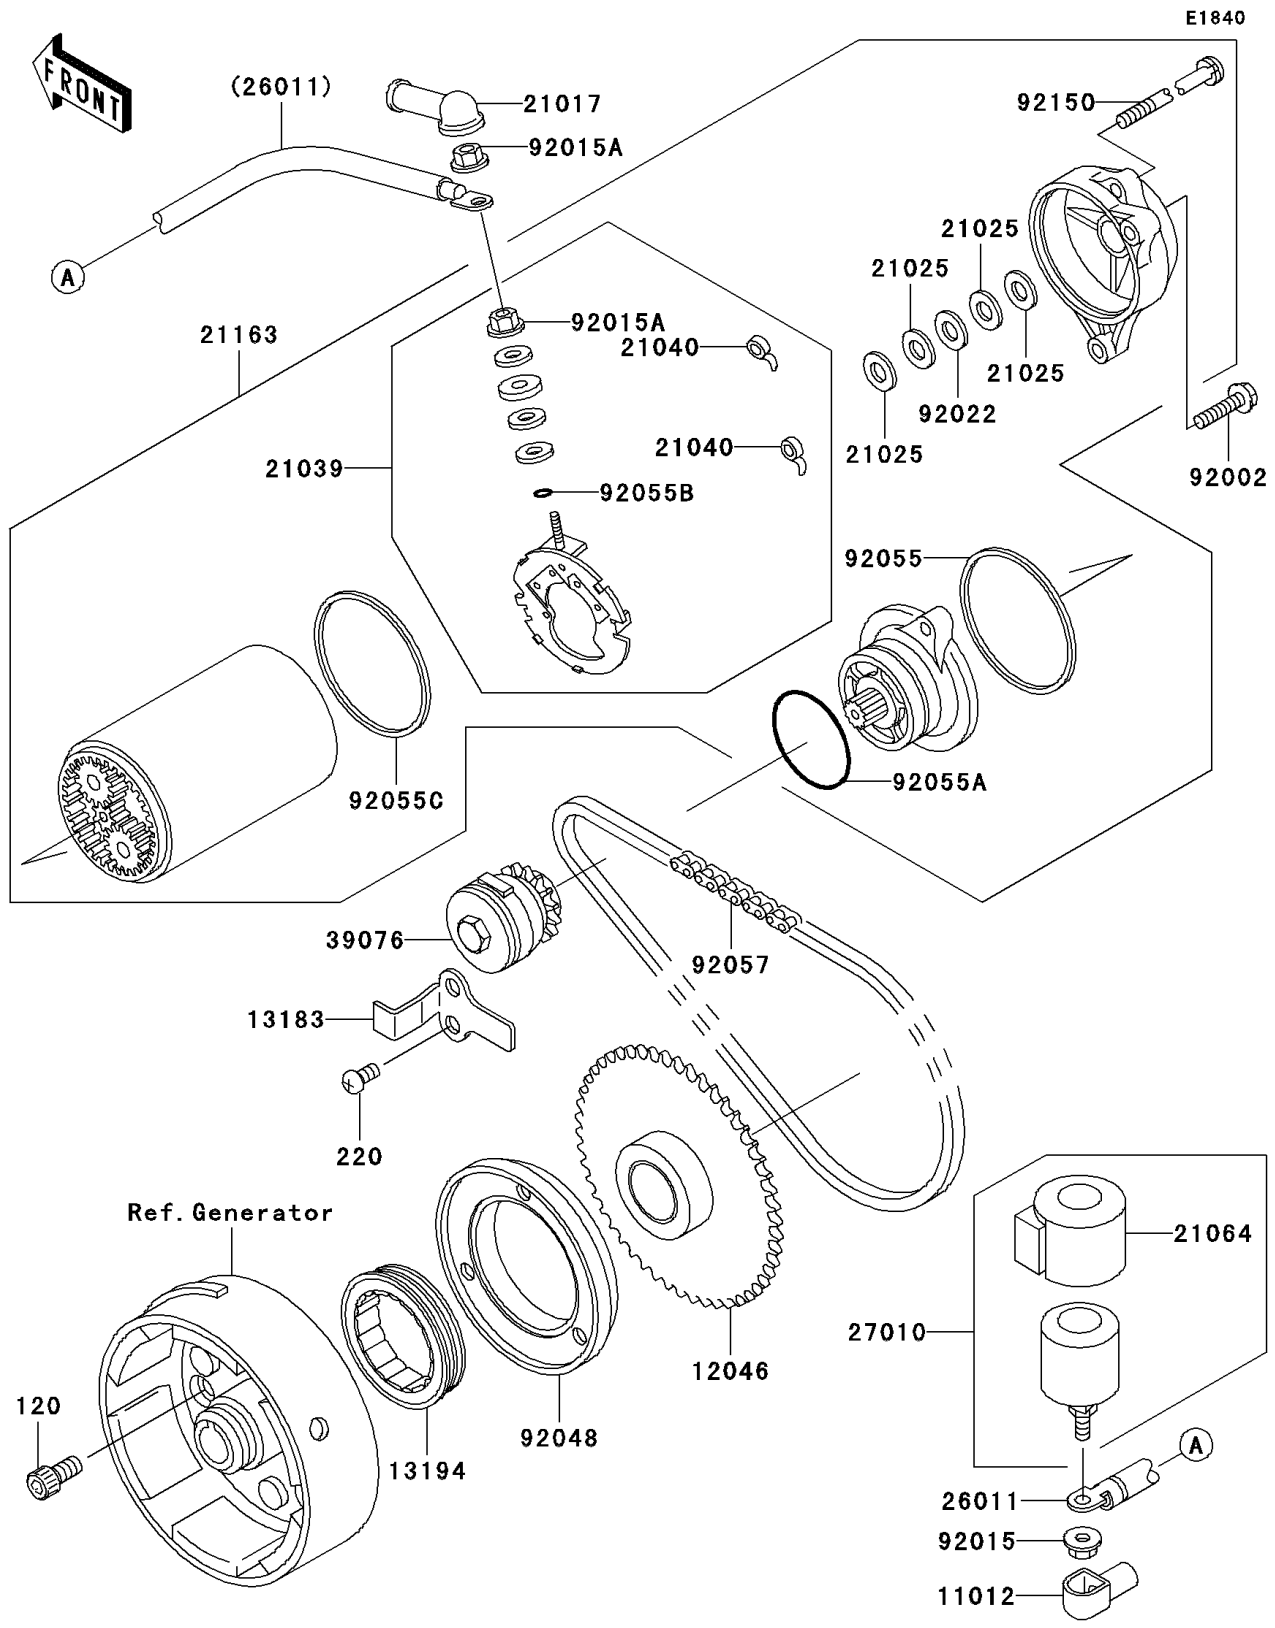

# 2003 Bayou 300 4X4 PARTS DIAGRAM

## Starter Motor

## 2003 Bayou 300 4X4 PARTS LIST

### Starter Motor

ITEM NAME	PART NUMBER	QUANTITY
BOLT-SOCKET (Ref # 120)	120P0816	3
SCREW-PAN-CROS,6X12 (Ref # 220)	220B0612	1
CAP,TERMINAL (Ref # 11012)	11012-1354	1
SPROCKET,STARTER (Ref # 12046)	12046-1077	1
PLATE,STARTER CHAIN (Ref # 13183)	13183-1002	1
CLUTCH-ONEWAY (Ref # 13194)	13194-1091	1
GROMMET,STARTER TERMINAL (Ref # 21017)	21017-017	1
WASHER,9.1X18X0.2 (Ref # 21025)	21025-011	4
BRUSH,CARBON (Ref # 21039)	21039-1063	1
SPRING-BRUSH (Ref # 21040)	21040-1057	2
DAMPER,MAGNETIC SWITCH (Ref # 21064)	21064-002	1
STARTER-ELECTRIC (Ref # 21163)	21163-1141	1
WIRE-LEAD,STATER MOTOR (Ref # 26011)	26011-1327	1
SWITCH,MAGNETIC (Ref # 27010)	27010-1098	1
LIMITER,STARTER IDLE GEAR (Ref # 39076)	39076-1054	1
BOLT (Ref # 92002)	92002-1664	2
NUT,FLANGED,6MM (Ref # 92015)	92015-1367	2
NUT,STARTER MOTOR (Ref # 92015A)	92015-1476	2
WASHER,9.1X18X0.8 (Ref # 92022)	92022-1132	1
RACE,ONEWAY CLUTCH (Ref # 92048)	92048-1104	1
RING-O,64MM (Ref # 92055)	92055-1086	1
RING-O,42.8MM (Ref # 92055A)	92055-1313	1
RING-O,4.5X2.0 (Ref # 92055B)	92055-1370	1
RING-O,STARTER MOTOR (Ref # 92055C)	92055-1381	1
CHAIN,STARTER,KEC29H,64L (Ref # 92057)	92057-1196	1
BOLT,STARTER MOTOR (Ref # 92150)	92150-1138	2