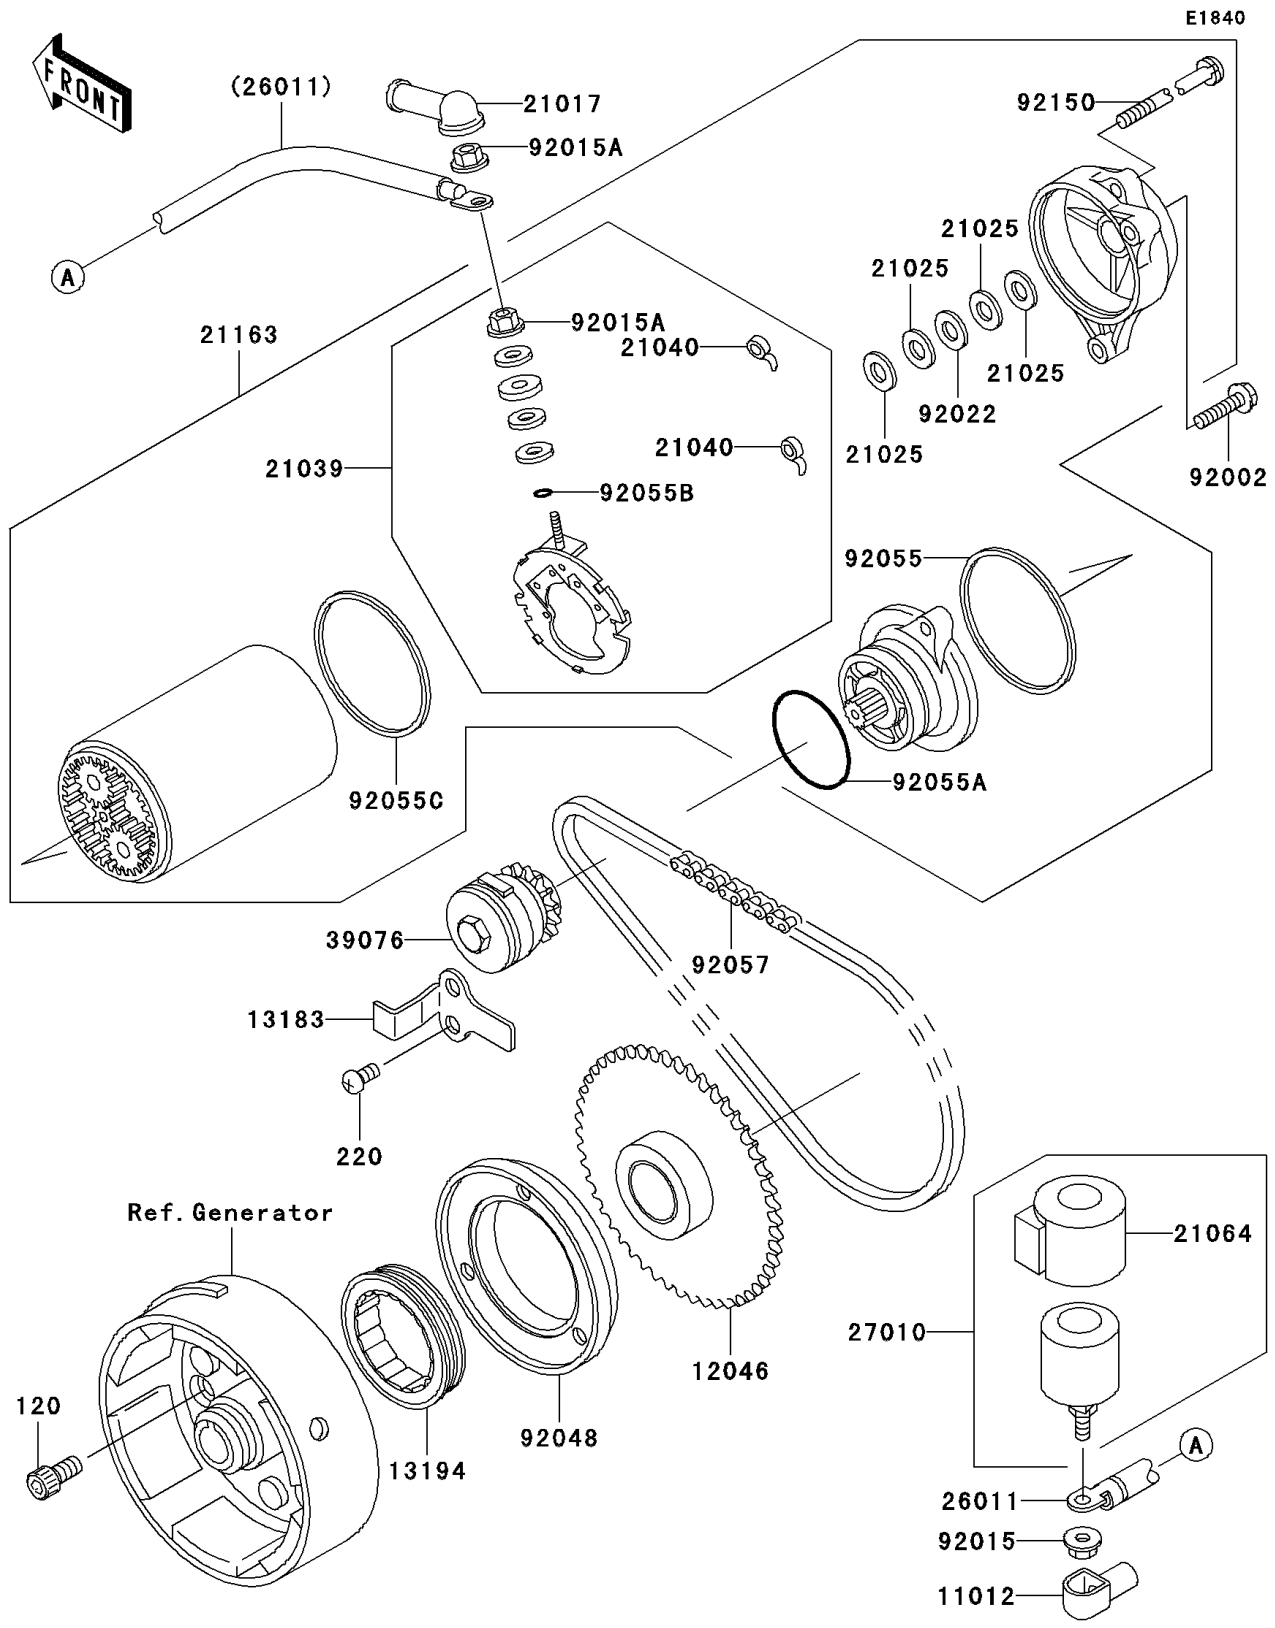

# 2004 Bayou 300 4X4 PARTS DIAGRAM

## Starter Motor

## 2004 Bayou 300 4X4 PARTS LIST

### Starter Motor

ITEM NAME	PART NUMBER	QUANTITY
BOLT-SOCKET (Ref # 120)	120P0816	3
SCREW-PAN-CROS,6X12 (Ref # 220)	220B0612	1
CAP,TERMINAL (Ref # 11012)	11012-1354	1
SPROCKET,STARTER (Ref # 12046)	12046-1077	1
PLATE,STARTER CHAIN (Ref # 13183)	13183-1002	1
CLUTCH-ONEWAY (Ref # 13194)	13194-1091	1
GROMMET,STARTER TERMINAL (Ref # 21017)	21017-017	1
WASHER,9.1X18X0.2 (Ref # 21025)	21025-011	4
BRUSH,CARBON (Ref # 21039)	21039-1063	1
SPRING-BRUSH (Ref # 21040)	21040-1057	2
DAMPER,MAGNETIC SWITCH (Ref # 21064)	21064-002	1
STARTER-ELECTRIC (Ref # 21163)	21163-1141	1
WIRE-LEAD,STATER MOTOR (Ref # 26011)	26011-1327	1
SWITCH,MAGNETIC (Ref # 27010)	27010-1098	1
LIMITER,STARTER IDLE GEAR (Ref # 39076)	39076-1054	1
BOLT (Ref # 92002)	92002-1664	2
NUT,FLANGED,6MM (Ref # 92015)	92015-1367	2
NUT,STARTER MOTOR (Ref # 92015A)	92015-1476	2
WASHER,9.1X18X0.8 (Ref # 92022)	92022-1132	1
RACE,ONEWAY CLUTCH (Ref # 92048)	92048-1104	1
RING-O,64MM (Ref # 92055)	92055-1086	1
RING-O,42.8MM (Ref # 92055A)	92055-1313	1
RING-O,4.5X2.0 (Ref # 92055B)	92055-1370	1
RING-O,STARTER MOTOR (Ref # 92055C)	92055-1381	1
CHAIN,STARTER,KEC29H,64L (Ref # 92057)	92057-1196	1
BOLT,STARTER MOTOR (Ref # 92150)	92150-1138	2