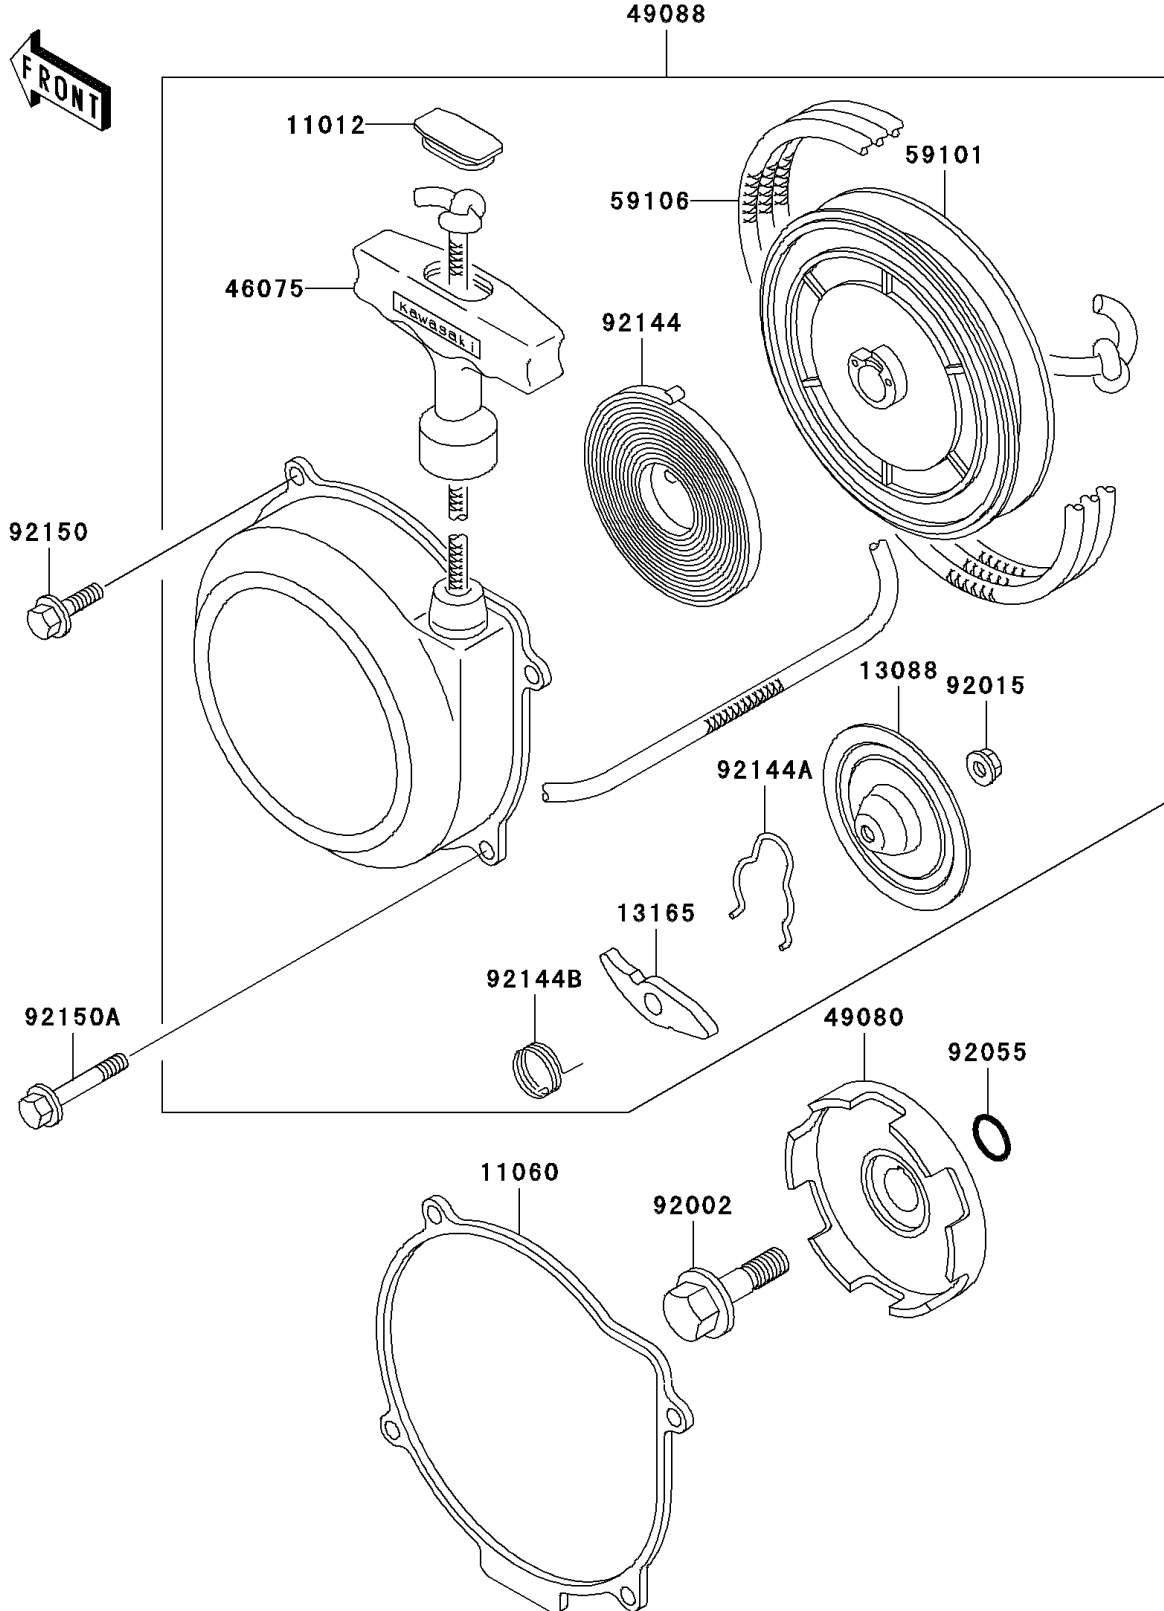

# 2003 Bayou 300 4X4 PARTS DIAGRAM

Recoil Starter

E3040

## 2003 Bayou 300 4X4 PARTS LIST

### Recoil Starter

ITEM NAME	PART NUMBER	QUANTITY
CAP,RECOIL GRIP (Ref # 11012)	11012-1420	1
GASKET,BLANK (Ref # 11060)	11060-1717	1
PLATE-FRICTION,RECOIL (Ref # 13088)	13088-1073	1
PAWL,RECOIL (Ref # 13165)	13165-1123	1
GRIP,RECOIL (Ref # 46075)	46075-1073	1
PULLEY-STARTING (Ref # 49080)	49080-1055	1
STARTER-RECOIL (Ref # 49088)	49088-1056	1
REEL (Ref # 59101)	59101-1109	1
ROPE (Ref # 59106)	59106-1103	1
BOLT,FLANGED,10X40 (Ref # 92002)	92002-1296	1
NUT,6MM (Ref # 92015)	92015-1464	1
RING-O,16.8MM (Ref # 92055)	92055-1235	1
SPRING,RECOIL (Ref # 92144)	92144-1205	1
SPRING,FRICTION (Ref # 92144A)	92144-1206	1
SPRING,RETURN (Ref # 92144B)	92144-1207	1
BOLT,6X14 (Ref # 92150)	92150-1916	3
BOLT (Ref # 92150A)	92150-1917	1