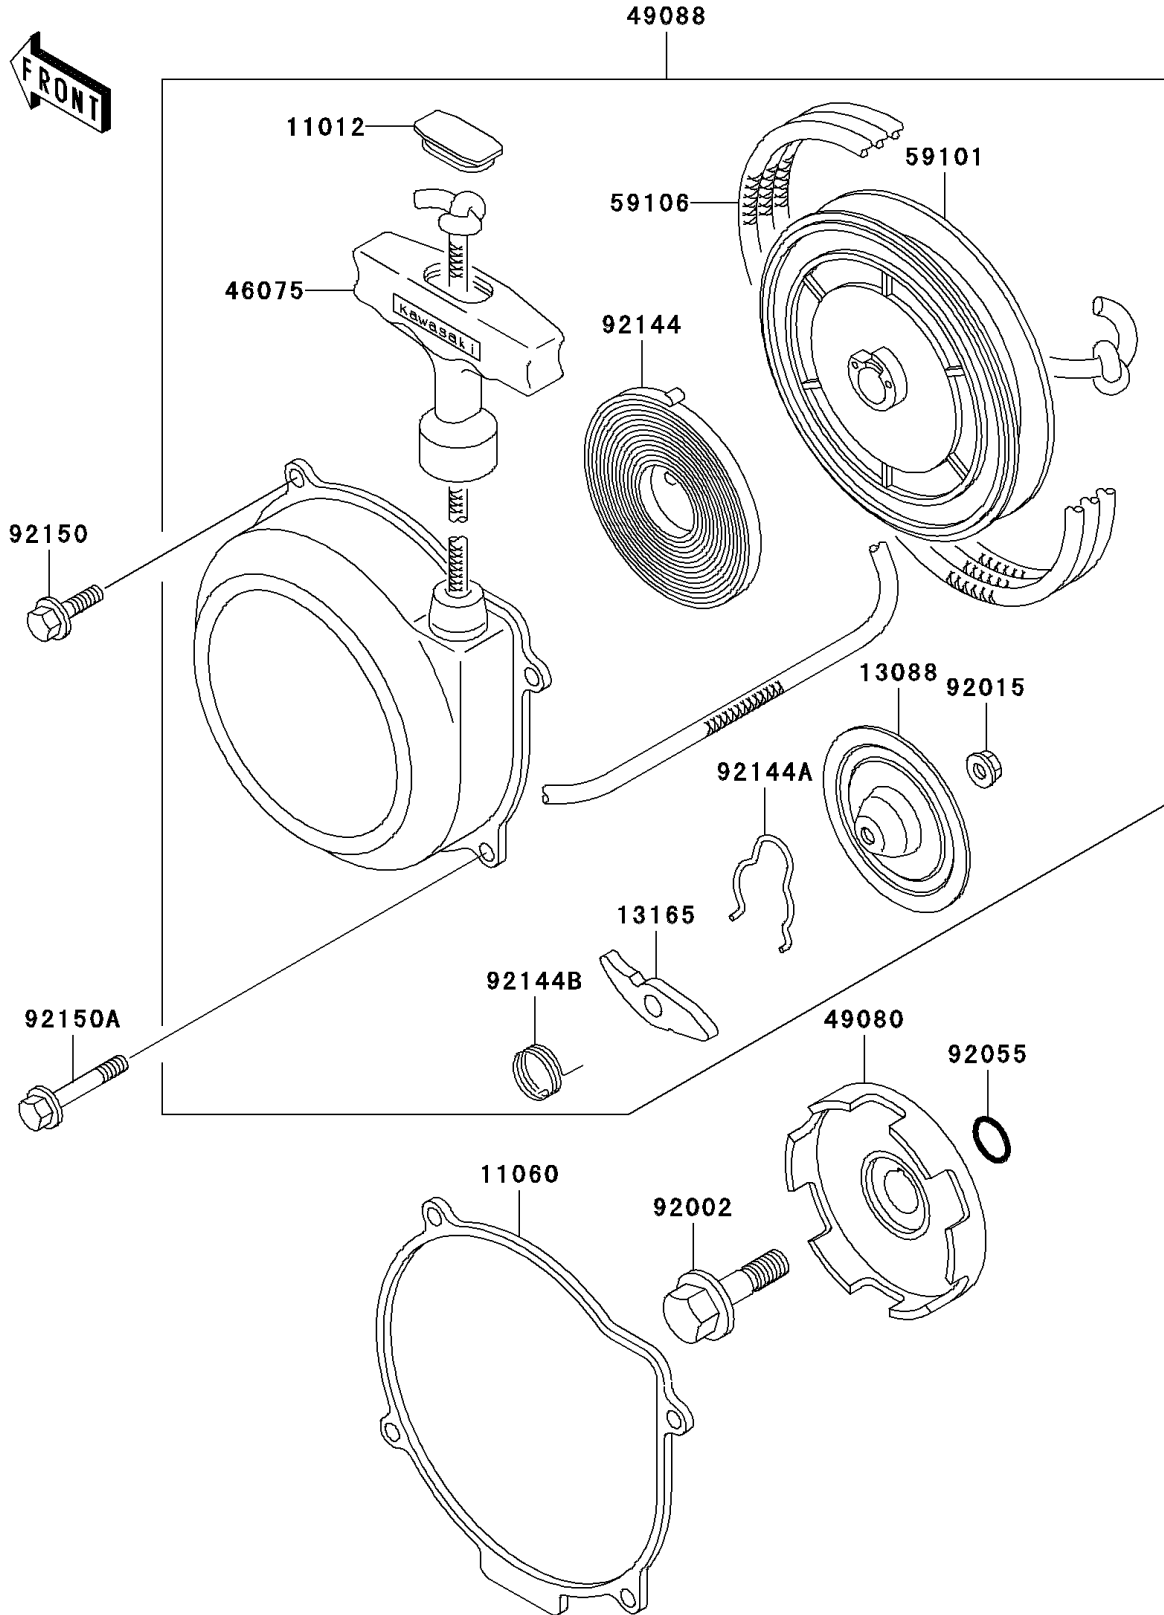

# 2004 Bayou 300 4X4 PARTS DIAGRAM

Recoil Starter

E3040

## 2004 Bayou 300 4X4 PARTS LIST

### Recoil Starter

ITEM NAME	PART NUMBER	QUANTITY
CAP,RECOIL GRIP (Ref # 11012)	11012-1420	1
GASKET,BLANK (Ref # 11060)	11060-1717	1
PLATE-FRICTION,RECOIL (Ref # 13088)	13088-1073	1
PAWL,RECOIL (Ref # 13165)	13165-1123	1
GRIP,RECOIL (Ref # 46075)	46075-1073	1
PULLEY-STARTING (Ref # 49080)	49080-1055	1
STARTER-RECOIL (Ref # 49088)	49088-1056	1
REEL (Ref # 59101)	59101-1109	1
ROPE (Ref # 59106)	59106-1103	1
BOLT,FLANGED,10X40 (Ref # 92002)	92002-1296	1
NUT,6MM (Ref # 92015)	92015-1464	1
RING-O,16.8MM (Ref # 92055)	92055-1235	1
SPRING,RECOIL (Ref # 92144)	92144-1205	1
SPRING,FRICTION (Ref # 92144A)	92144-1206	1
SPRING,RETURN (Ref # 92144B)	92144-1207	1
BOLT,6X14 (Ref # 92150)	92150-1916	3
BOLT (Ref # 92150A)	92150-1917	1