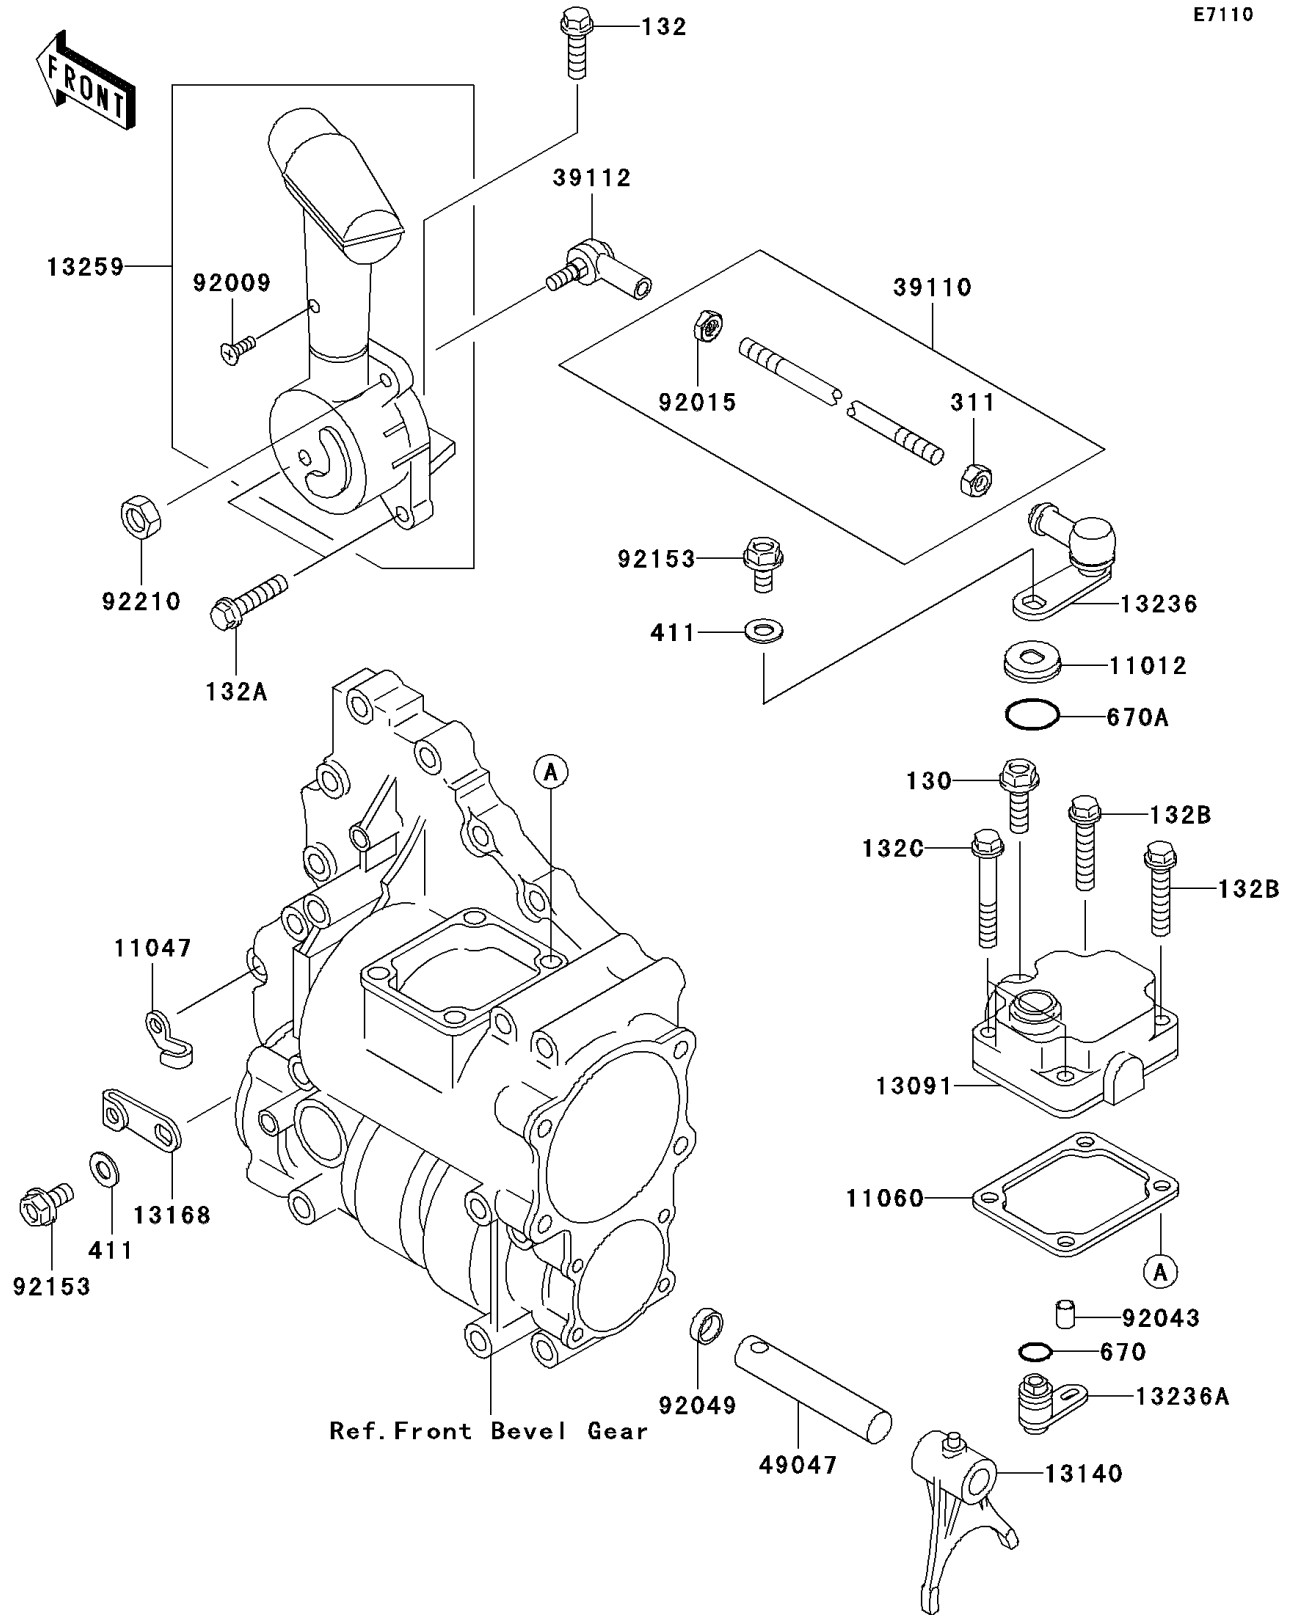

2005 Bayou 300 4X4 (Canada Only) PARTS DIAGRAM

Control

E7110

2005 Bayou 300 4X4 (Canada Only) PARTS LIST

Control

ITEM NAME	PART NUMBER	QUANTITY
BOLT-FLANGED (Ref # 130)	130J0620	1
BOLT-FLANGED-SMALL (Ref # 132)	132J0620	1
BOLT-FLANGED-SMALL (Ref # 132A)	132J0625	2
BOLT-FLANGED-SMALL (Ref # 132B)	132J0630	2
BOLT-FLANGED-SMALL,6X40 (Ref # 132C)	132J0640	2
NUT-HEX (Ref # 311)	311J0600	1
WASHER-PLAIN,6MM,BLACK (Ref # 411)	411F0600	2
O RING,10MM (Ref # 670)	670B2010	1
O RING,18MM (Ref # 670A)	670B2018	1
CAP (Ref # 11012)	11012-1652	1
BRACKET,RELEASE LOCK WIRE (Ref # 11047)	11047-1440	1
GASKET,CONTROL LEVER (Ref # 11060)	11060-1718	1
HOLDER (Ref # 13091)	13091-1548	1
FORK-SHIFT (Ref # 13140)	13140-1175	1
LEVER,RELEASE LOCK (Ref # 13168)	13168-1395	1
LEVER-COMP (Ref # 13236)	13236-1175	1
LEVER-COMP (Ref # 13236A)	13236-1176	1
LEVER-ASSY-SHIFT CONTROL (Ref # 13259)	13259-1003	1
ROD-ASSY-TIE (Ref # 39110)	39110-1087	1
RODEND-TIE (Ref # 39112)	39112-1006	1
ROD-SHIFT (Ref # 49047)	49047-1078	1
SCREW,4X8 (Ref # 92009)	92009-1554	4
NUT,LEFT HANDED,6MM (Ref # 92015)	92015-1178	1
PIN,6.2X8X14 (Ref # 92043)	92043-1263	2
SEAL-OIL,RCA124 (Ref # 92049)	92049-1311	1
BOLT,FLANGED,6X12 (Ref # 92153)	92153-0010	2
NUT,LOCK,6MM (Ref # 92210)	92210-0006	1