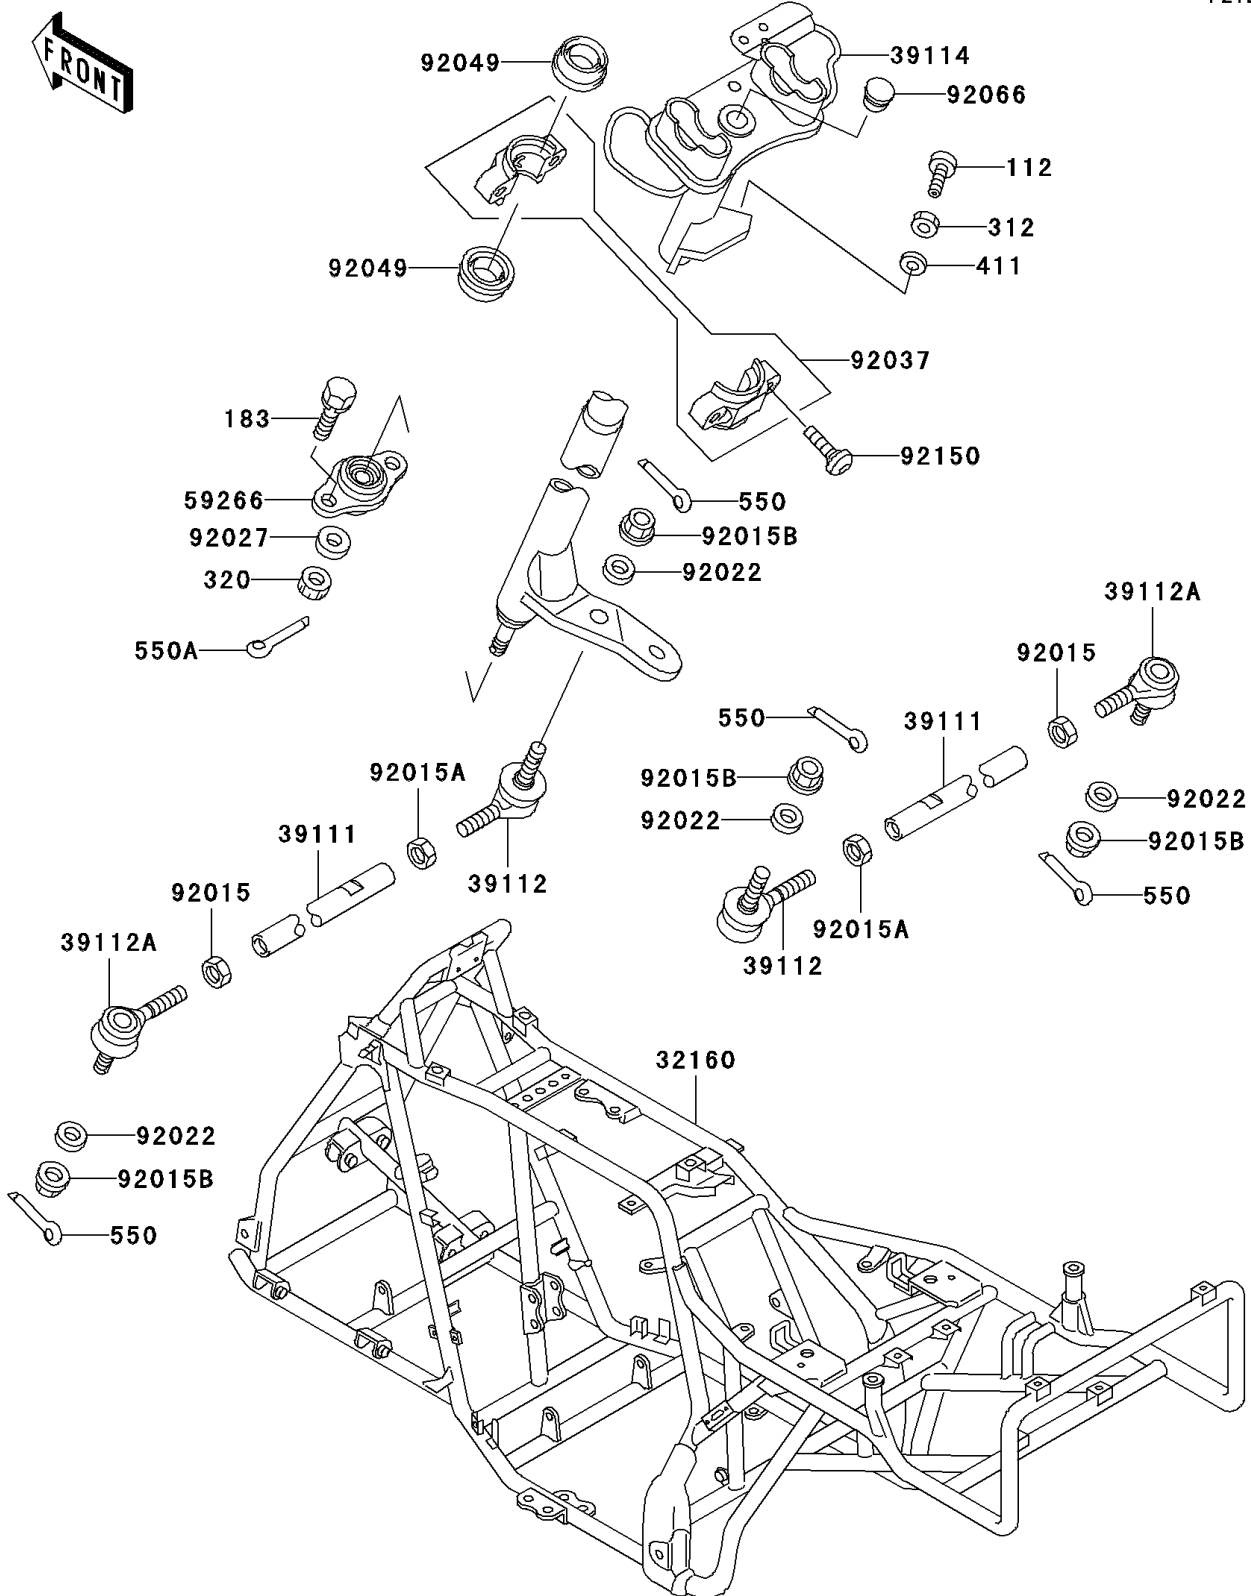

2005 Bayou 300 4X4 (Canada Only) PARTS DIAGRAM

Frame

F2120

2005 Bayou 300 4X4 (Canada Only) PARTS LIST

Frame

ITEM NAME	PART NUMBER	QUANTITY
BOLT-UPSET (Ref # 112)	112P0620	2
BOLT-UPSET-WS-SMALL (Ref # 183)	183G0822	2
NUT-HEX,6MM (Ref # 312)	312B0600	2
NUT-CASTLE (Ref # 320)	320H1000	1
WASHER-PLAIN,6MM (Ref # 411)	411B0600	AR
PIN-COTTER,2.0X15 (Ref # 550)	550D2015	4
PIN-COTTER,2.5X18 (Ref # 550A)	550D2518	1
FRAME-COMP (Ref # 32160)	32160-1467	1
ROD-TIE (Ref # 39111)	39111-1090	2
RODEND-TIE (Ref # 39112)	39112-1063	2
RODEND-TIE (Ref # 39112A)	39112-1064	2
SHAFT-COMP-STRG (Ref # 39114)	39114-1068	1
JOINT-BALL (Ref # 59266)	59266-1066	1
NUT,LOCK,10MM (Ref # 92015)	92015-1460	2
NUT,LOCK,10MM (Ref # 92015A)	92015-1494	2
NUT,LOCK,FLANGED,10MM (Ref # 92015B)	92015-1717	4
WASHER,10.5X20X1 (Ref # 92022)	92022-239	4
COLLAR,10X21.3X7 (Ref # 92027)	92027-1817	1
CLAMP,STEERING SHAFT (Ref # 92037)	92037-1975	1
SEAL-OIL,SR7 25 34 7.8 NS (Ref # 92049)	92049-1278	2
PLUG (Ref # 92066)	92066-1220	1
BOLT (Ref # 92150)	92150-1058	2