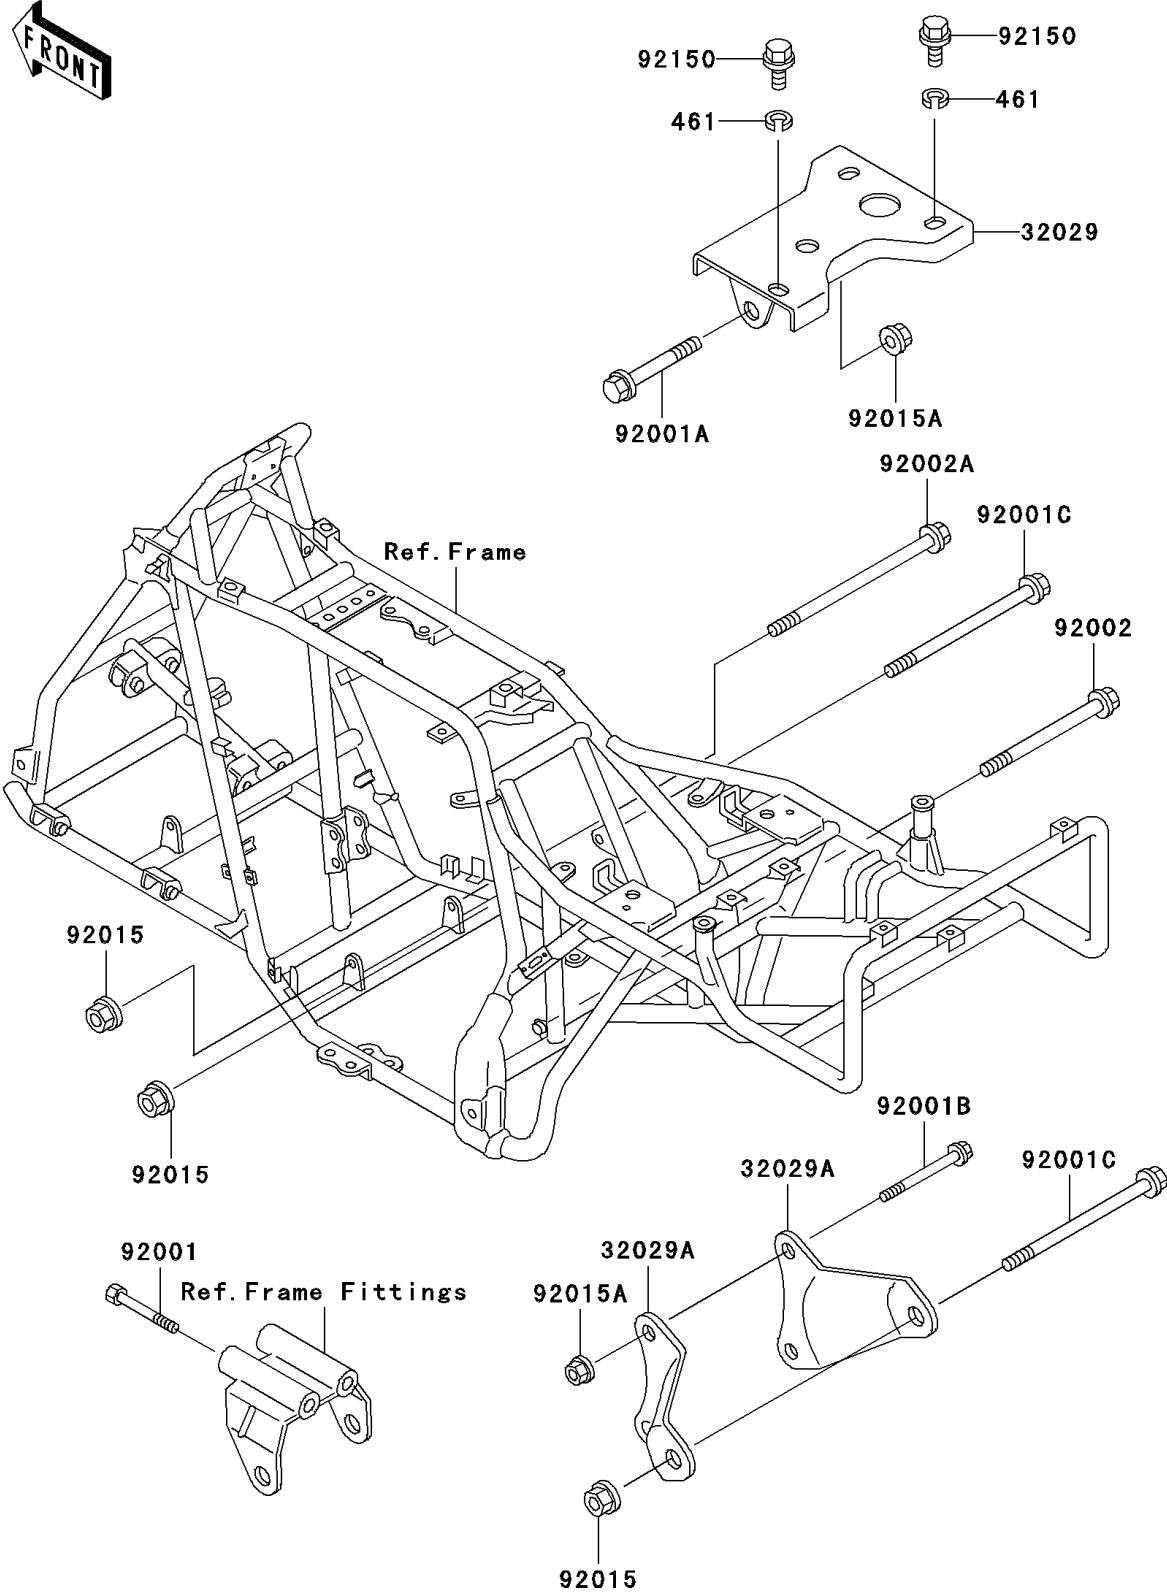

2003 Bayou 300 4X4 PARTS DIAGRAM

Engine Mount

F2122

2003 Bayou 300 4X4 PARTS LIST

Engine Mount

ITEM NAME	PART NUMBER	QUANTITY
WASHER-SPRING,8MM,BLACK (Ref # 461)	461K0800	3
BRACKET-ENGINE, TOP (Ref # 32029)	32029-1569	1
BRACKET-ENGINE,FR (Ref # 32029A)	32029-1614	2
BOLT,8X65 (Ref # 92001)	92001-1375	2
BOLT,FLANGED,8X60,BLACK (Ref # 92001A)	92001-1615	1
BOLT,FLANGED,8X85 (Ref # 92001B)	92001-1718	2
BOLT,FLANGED,10X160,BLACK (Ref # 92001C)	92001-1953	2
BOLT,FLANGED,10X130 (Ref # 92002)	92002-1087	1
BOLT,FLANGED,10X180 (Ref # 92002A)	92002-1546	1
NUT,FLANGED,10MM (Ref # 92015)	92015-1335	3
NUT,8MM (Ref # 92015A)	92015-1432	3
BOLT,FLANGED,8X14 (Ref # 92150)	92150-1066	3