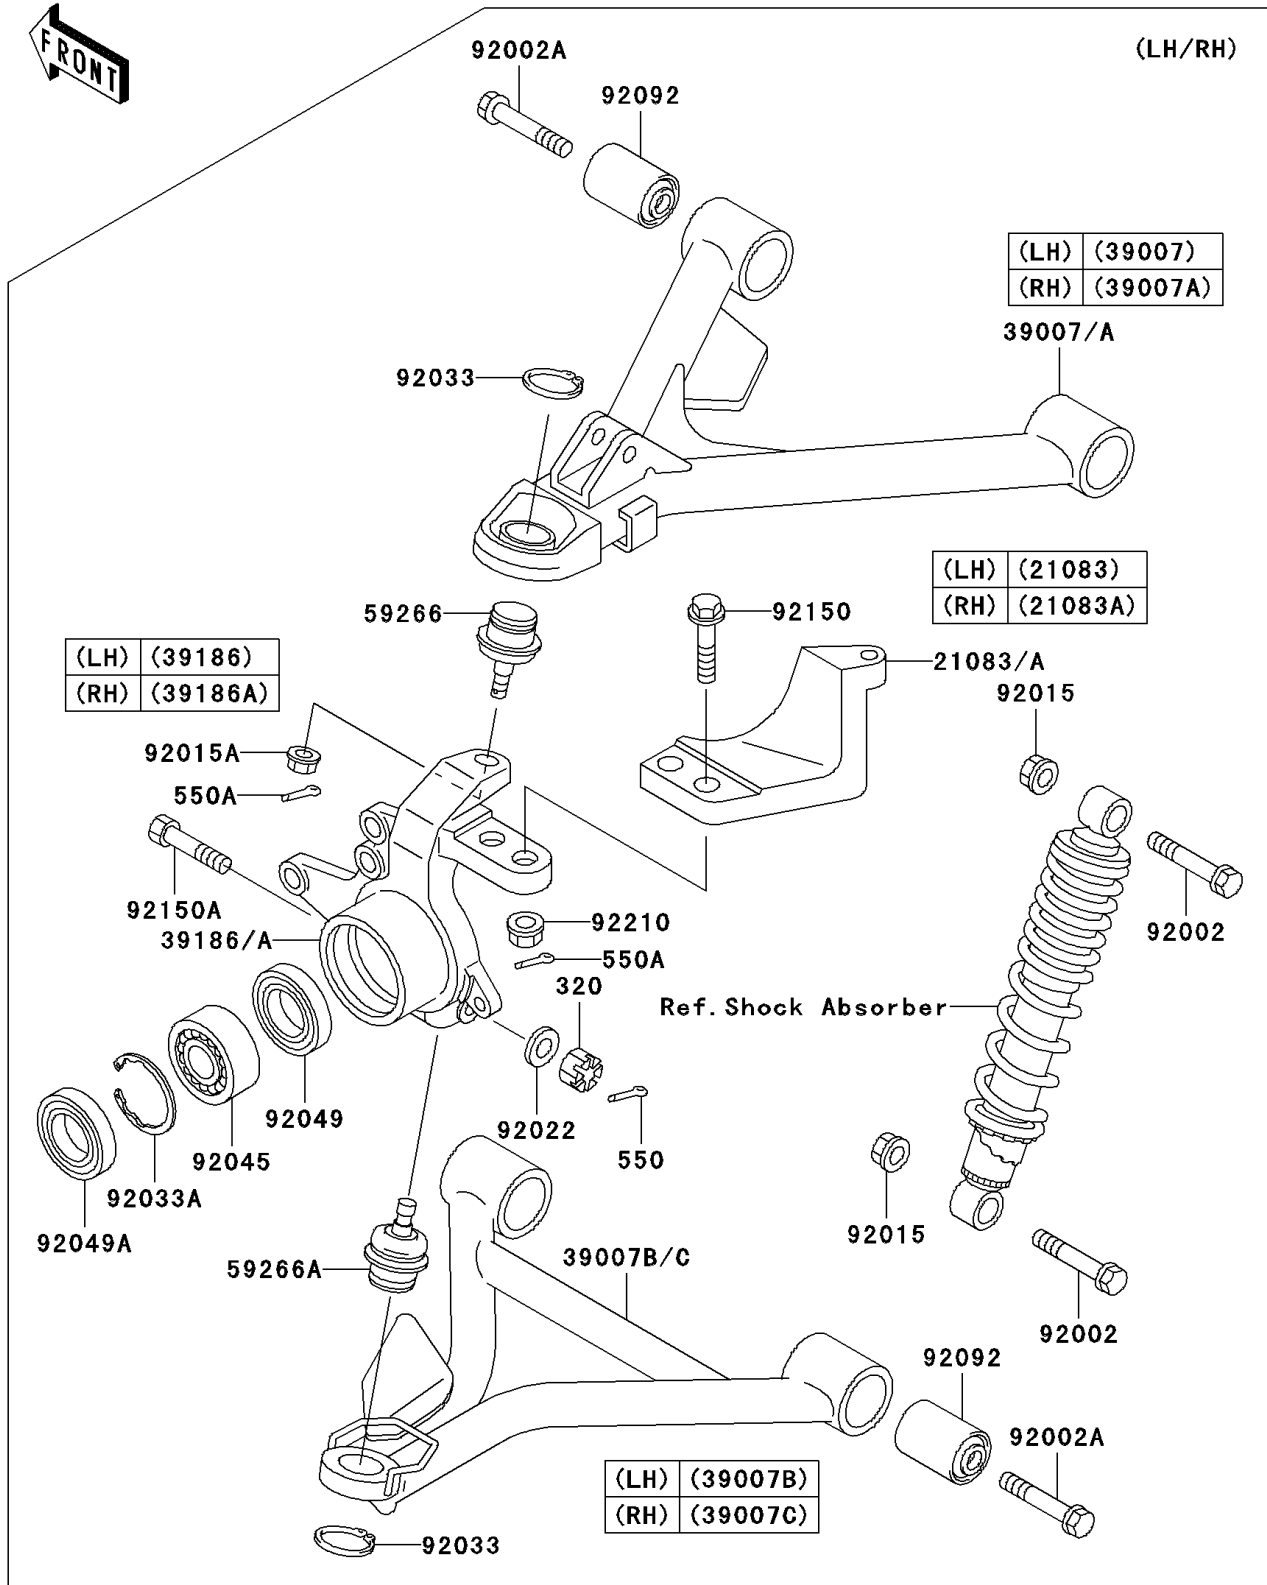

2005 Bayou 300 4X4 (Canada Only) PARTS DIAGRAM

Front Suspension

F2152

2005 Bayou 300 4X4 (Canada Only) PARTS LIST

Front Suspension

ITEM NAME	PART NUMBER	QUANTITY
NUT-CASTLE (Ref # 320)	320H1000	2
PIN-COTTER,2.0X15 (Ref # 550)	550D2015	2
PIN-COTTER,2.5X18 (Ref # 550A)	550D2518	6
ARM,FR,LH (Ref # 21083)	21083-1074	1
ARM,FR,RH (Ref # 21083A)	21083-1075	1
ARM-SUSP,FR,LH,UPP (Ref # 39007)	39007-1159	1
ARM-SUSP,FR,RH,UPP (Ref # 39007A)	39007-1160	1
ARM-SUSP,FR,LH,LWR (Ref # 39007B)	39007-1246	1
ARM-SUSP,FR,RH,LWR (Ref # 39007C)	39007-1247	1
KNUCKLE,FR,LH (Ref # 39186)	39186-1098	1
KNUCKLE,FR,RH (Ref # 39186A)	39186-1099	1
JOINT-BALL (Ref # 59266)	59266-1075	2
JOINT-BALL (Ref # 59266A)	59266-1098	2
BOLT,FLANGED,10X46 (Ref # 92002)	92002-1740	4
BOLT,FLANGED,12X67 (Ref # 92002A)	92002-1861	8
NUT,LOCK,10MM (Ref # 92015)	92015-1597	4
NUT,LOCK,FLANGED,10MM (Ref # 92015A)	92015-1717	2
WASHER,10.2X16X1 (Ref # 92022)	92022-1829	2
RING-SNAP,30MM (Ref # 92033)	92033-1218	4
RING-SNAP,55MM (Ref # 92033A)	92033-1274	2
BEARING-BALL,DAC3055C2RKCD3 (Ref # 92045)	92045-1222	2
SEAL-OIL,MT038N1 (Ref # 92049)	92049-1476	2
SEAL-OIL,SDD04 38 55 8 (Ref # 92049A)	92049-1477	2
BUSHING-RUBBER (Ref # 92092)	92092-1065	8
BOLT,FLANGED,10X42 (Ref # 92150)	92150-1215	4
BOLT,10X44 (Ref # 92150A)	92150-1226	2
NUT,LOCK,10MM (Ref # 92210)	92210-1204	4