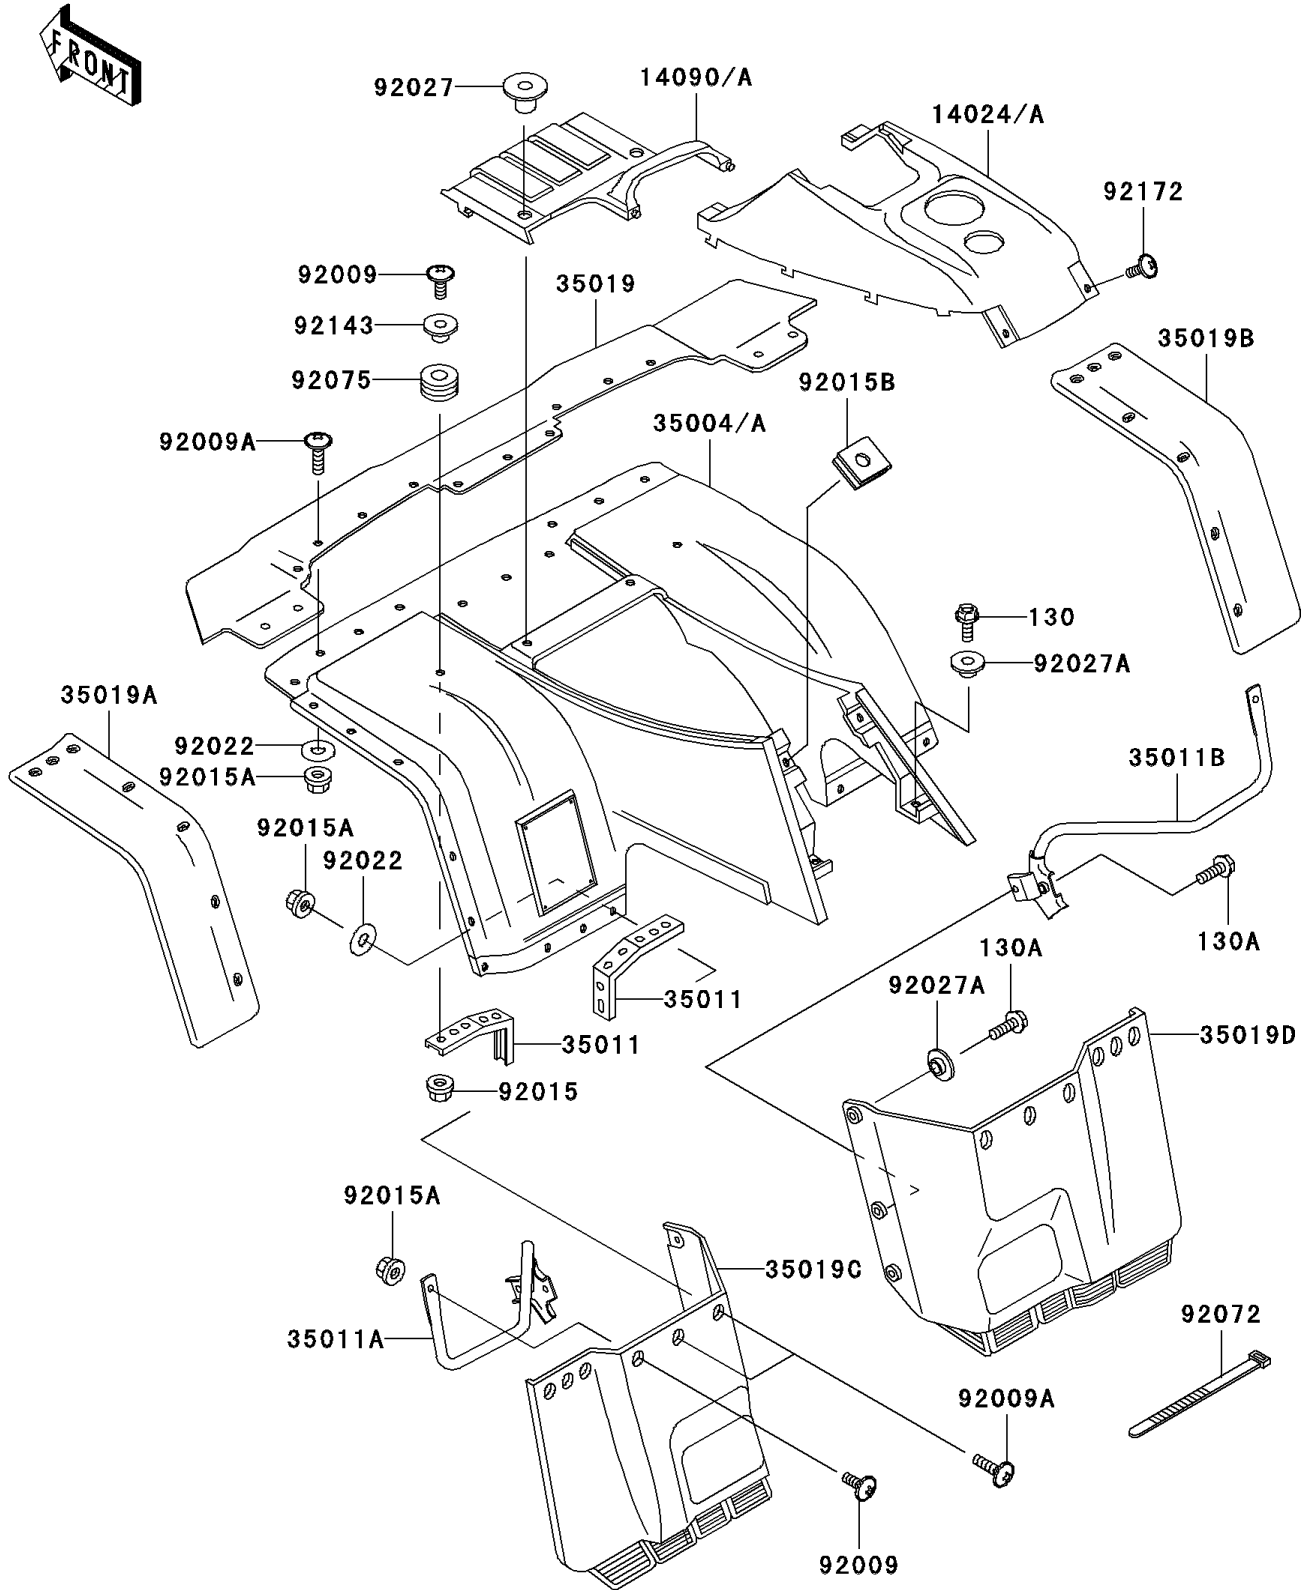

2005 Bayou 300 4X4 (Canada Only) PARTS DIAGRAM

Front Fender(s)

F2171

2005 Bayou 300 4X4 (Canada Only) PARTS LIST

Front Fender(s)

ITEM NAME	PART NUMBER	QUANTITY
BOLT-FLANGED,6X16 (Ref # 130)	130C0616	2
BOLT-FLANGED,6X18 (Ref # 130A)	130J0618	6
COVER,FRONT FENDER,RR,H.GREEN (Ref # 14024A)	14024-1657-6A	1
COVER,FRONT FENDER,FR,H.GREEN (Ref # 14090A)	14090-1656-6A	1
FENDER-FRONT,H.GREEN (Ref # 35004A)	35004-1381-6A	1
STAY,FRONT FENDER,UPP (Ref # 35011)	35011-1420	2
STAY,FR FENDER,LH,LWR FLAP (Ref # 35011A)	35011-1600	1
STAY,FR FENDER,RH,LWR FLAP (Ref # 35011B)	35011-1601	1
FLAP,FR,BLACK (Ref # 35019)	35019-1291-6Z	1
FLAP,FR,SIDE,LH,BLACK (Ref # 35019A)	35019-1292-6Z	1
FLAP,FR,SIDE,RH,BLACK (Ref # 35019B)	35019-1293-6Z	1
FLAP,FR,LWR,LH,BLACK (Ref # 35019C)	35019-1294-6Z	1
FLAP,FR,LWR,RH,BLACK (Ref # 35019D)	35019-1295-6Z	1
SCREW,6X22,BLACK (Ref # 92009)	92009-1256	10
SCREW,6X16 (Ref # 92009A)	92009-1621	29
NUT,FLANGED,6MM,BLACK (Ref # 92015)	92015-1233	2
NUT,LOCK,FLANGED,6MM (Ref # 92015A)	92015-1675	37
NUT,CLAMP,6MM (Ref # 92015B)	92015-1678	2
WASHER,6.5X16X1.0 (Ref # 92022)	92022-1093	37
COLLAR,L=14 (Ref # 92027)	92027-1134	2
COLLAR,L=4.7 (Ref # 92027A)	92027-1964	4
BAND,L=149 (Ref # 92072)	92072-031	2
DAMPER,CASE (Ref # 92075)	92075-222	2
COLLAR,L=9.6 (Ref # 92143)	92143-1016	2
SCREW,6X14 (Ref # 92172)	92172-0004	2