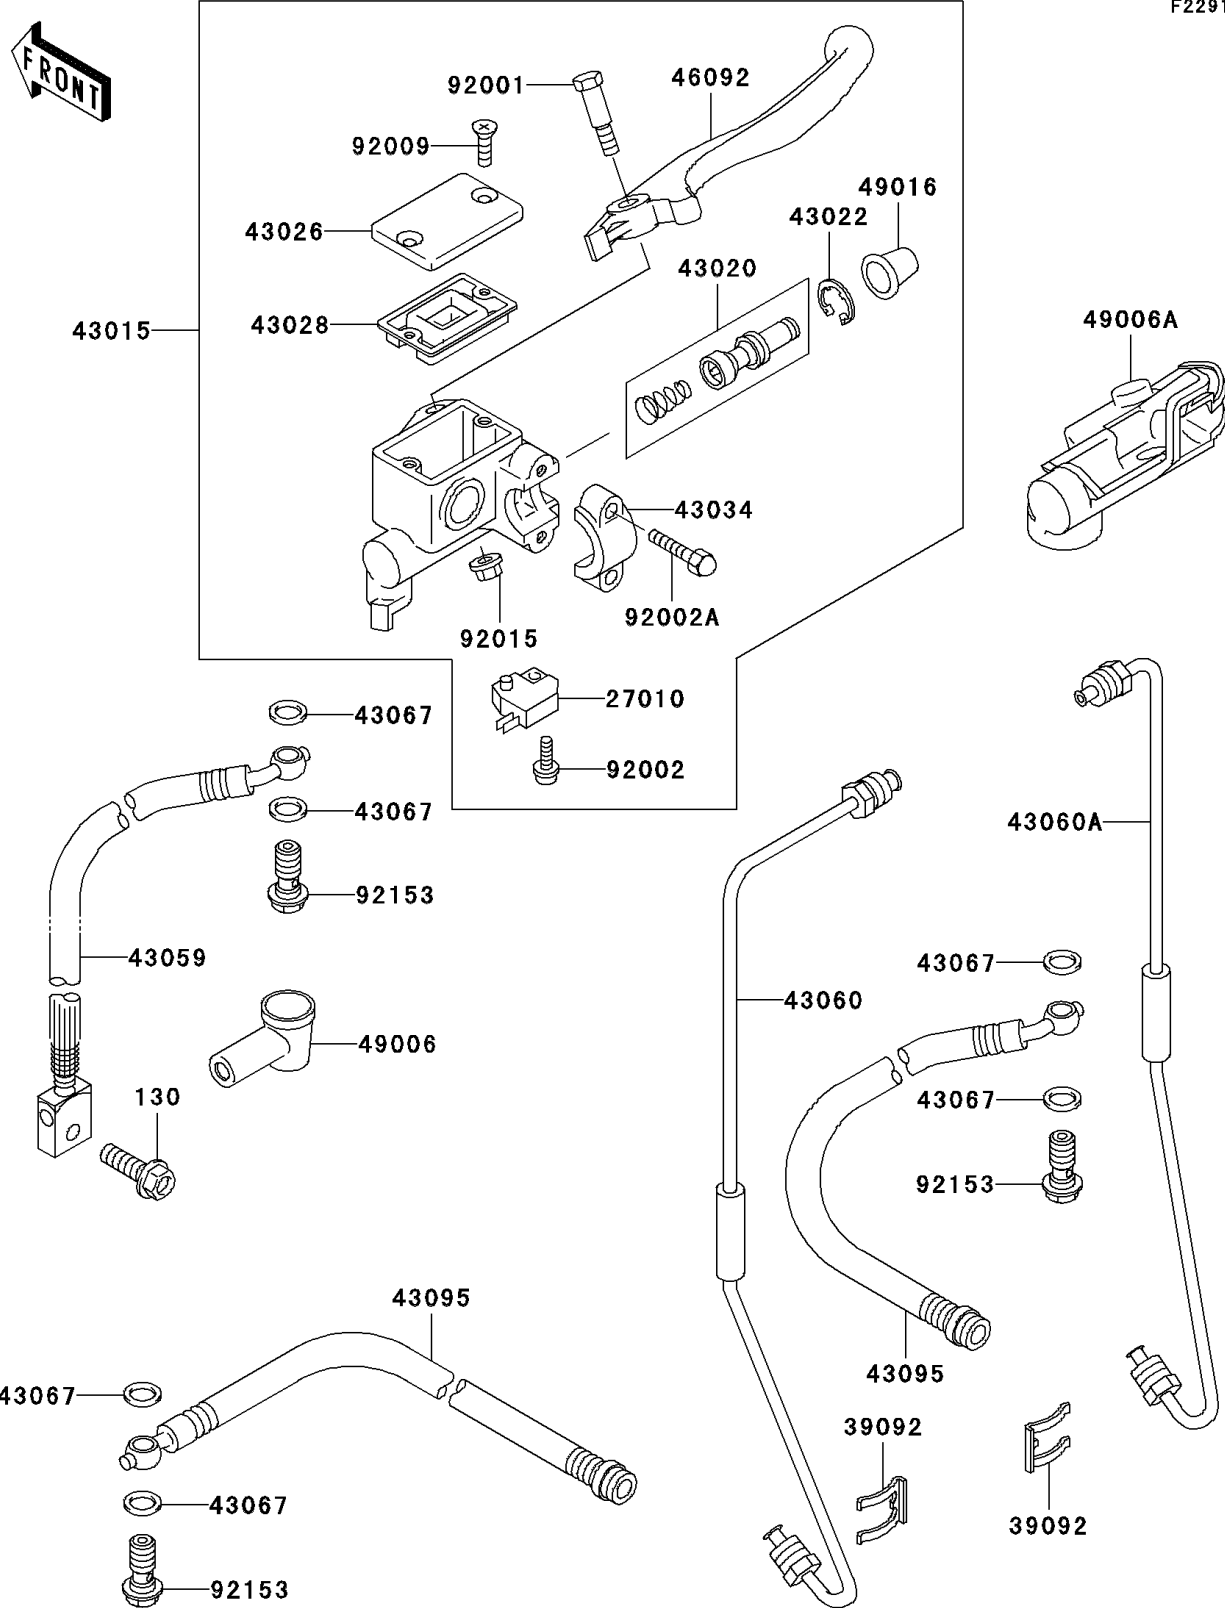

2005 Bayou 300 4X4 (Canada Only) PARTS DIAGRAM

Front Master Cylinder

F2291

2005 Bayou 300 4X4 (Canada Only) PARTS LIST

Front Master Cylinder

ITEM NAME	PART NUMBER	QUANTITY
BOLT-FLANGED,8X25 (Ref # 130)	130B0825	1
SWITCH,BRAKE (Ref # 27010)	27010-1170	1
PIN-HAIR (Ref # 39092)	39092-1052	2
CYLINDER-ASSY-MASTER,FR (Ref # 43015)	43015-1646	1
PISTON-COMP-BRAKE,FR (Ref # 43020)	43020-1056	1
STOPPER-BRAKE,PISTON (Ref # 43022)	43022-1010	1
CAP-BRAKE (Ref # 43026)	43026-1074	1
DIAPHRAGM (Ref # 43028)	43028-1061	1
HOLDER-BRAKE,MASTER CYLINDER (Ref # 43034)	43034-1016	1
HOSE-BRAKE,FR (Ref # 43059)	43059-1443	1
PIPE-BRAKE,LH (Ref # 43060)	43060-1080	1
PIPE-BRAKE,RH (Ref # 43060A)	43060-1081	1
WASHER,10.5X15X1.5 (Ref # 43067)	43067-001	6
HOSE-BRAKE,FR (Ref # 43095)	43095-1087	2
LEVER-GRIP,FRONT BRAKE (Ref # 46092)	46092-1208	1
BOOT,DUST (Ref # 49006)	49006-1040	1
BOOT,RH (Ref # 49006A)	49006-1338	1
COVER-SEAL,MASTER CYLINDER (Ref # 49016)	49016-1044	1
BOLT,FRONT BRAKE LEVER (Ref # 92001)	92001-1728	1
BOLT,SCREW,4X12 (Ref # 92002)	92002-1323	1
BOLT (Ref # 92002A)	92002-1894	2
SCREW,4MM (Ref # 92009)	92009-1458	2
NUT,FLANGED,6MM,BLACK (Ref # 92015)	92015-1233	1
BOLT,OIL,L=23 (Ref # 92153)	92153-0627	3