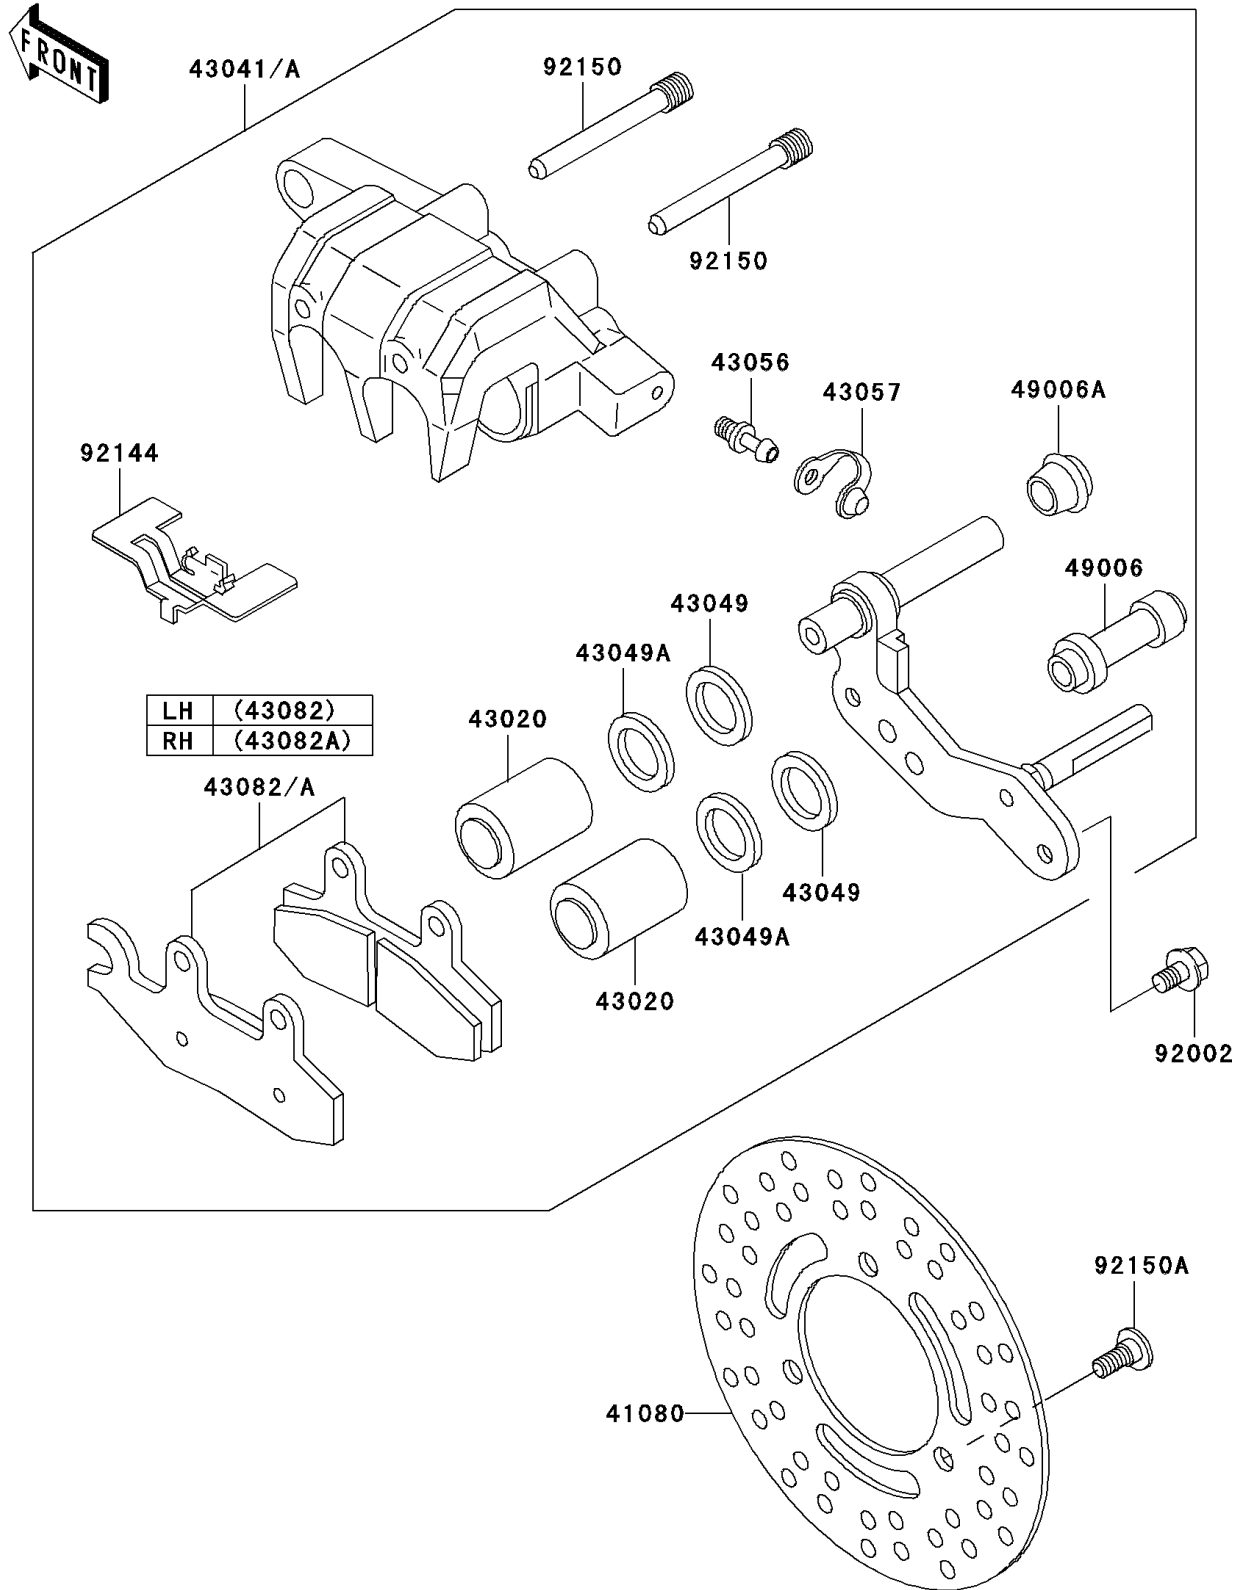

2003 Bayou 300 4X4 PARTS DIAGRAM

Front Brake(C15)

F2292

2003 Bayou 300 4X4 PARTS LIST

Front Brake(C15)

ITEM NAME	PART NUMBER	QUANTITY
DISC,FR (Ref # 41080)	41080-1216	2
PISTON-COMP-BRAKE (Ref # 43020)	43020-1101	4
CALIPER-ASSY,FR,LH (Ref # 43041)	43041-1518	1
CALIPER-ASSY,FR,RH (Ref # 43041A)	43041-1519	1
PACKING (Ref # 43049)	43049-1063	4
PACKING (Ref # 43049A)	43049-1064	4
BREATHER (Ref # 43056)	43056-1055	2
CAP-BREATHER (Ref # 43057)	43057-1001	2
PAD-ASSY-BRAKE,FR,LH (Ref # 43082)	43082-1093	1
PAD-ASSY-BRAKE,FR,RH (Ref # 43082A)	43082-1094	1
BOOT,CALIPER (Ref # 49006)	49006-1088	2
BOOT,CALIPER (Ref # 49006A)	49006-1242	2
BOLT,FLANGED,8X13 (Ref # 92002)	92002-1737	4
SPRING,PAD (Ref # 92144)	92144-1319	2
BOLT (Ref # 92150)	92150-1144	4
BOLT,SOCKET,8X20 (Ref # 92150A)	92150-1800	6