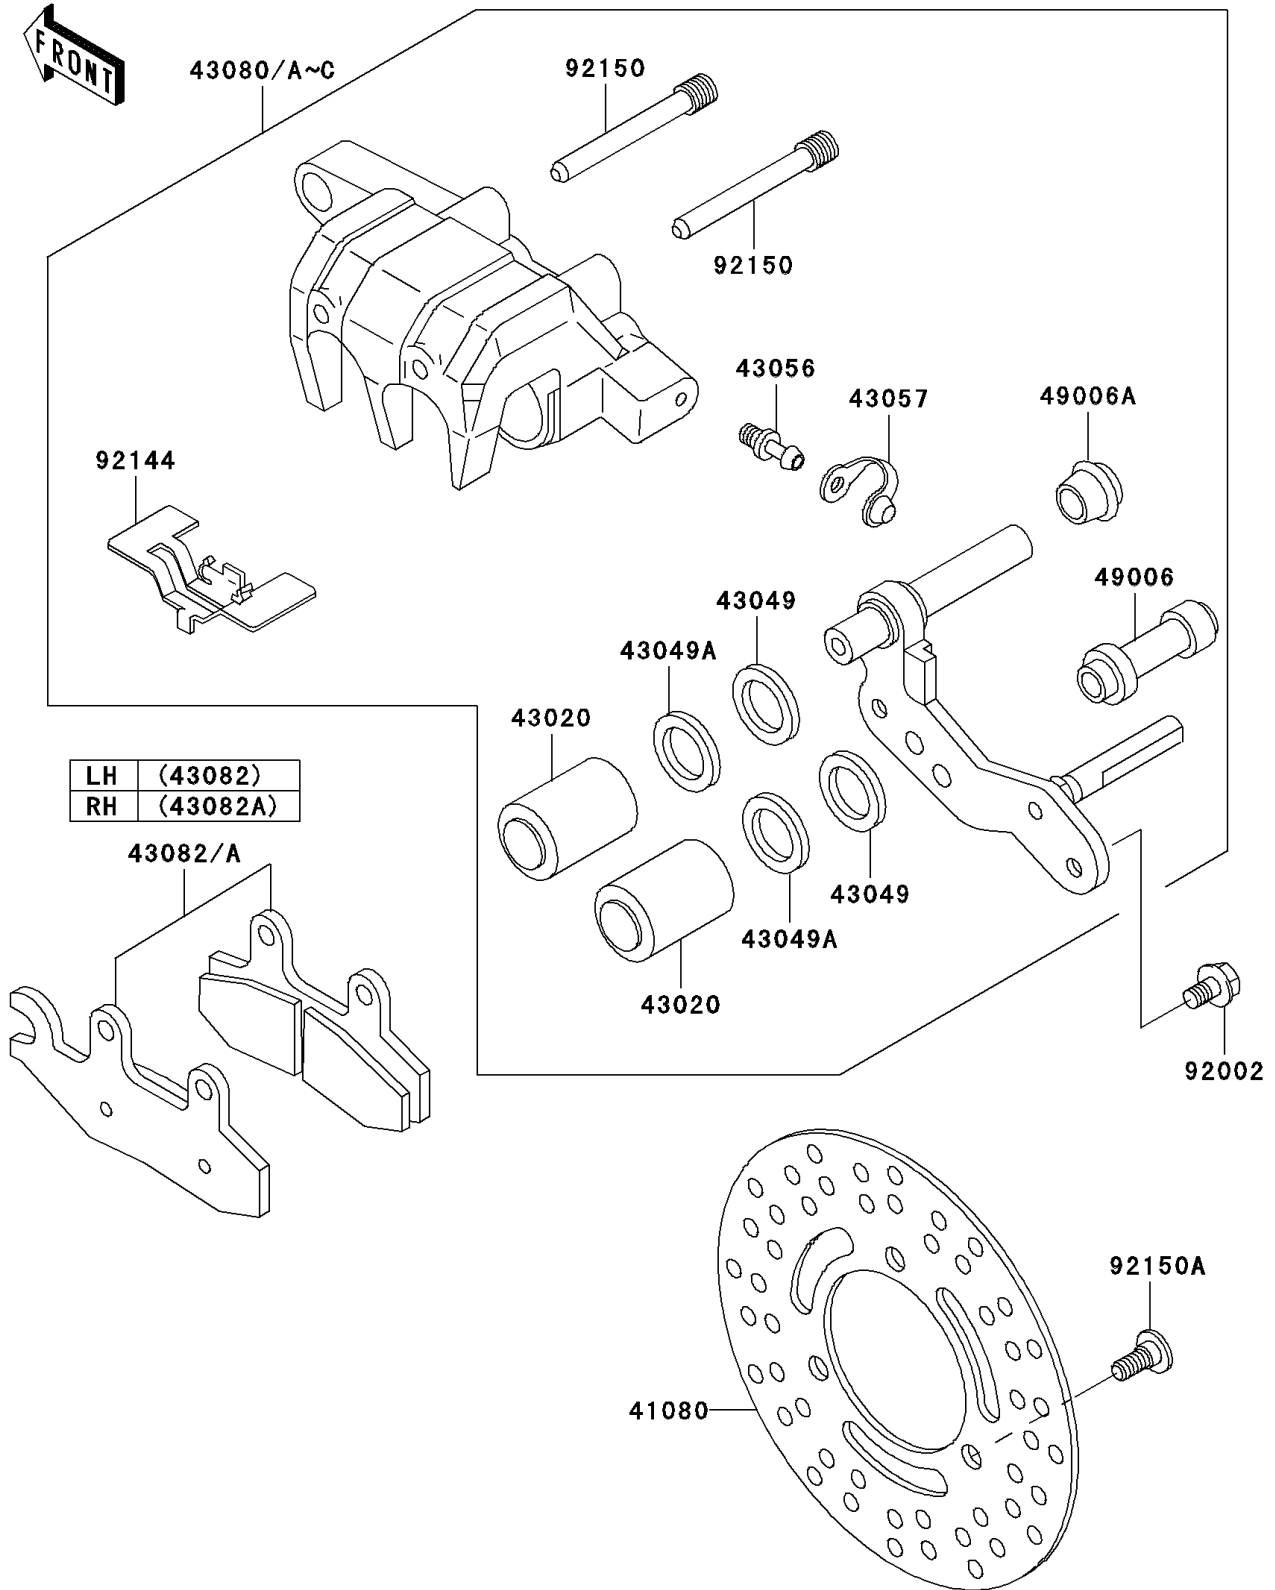

2004 Bayou 300 4X4 PARTS DIAGRAM

Front Brake(C16/C17)

F2292A

2004 Bayou 300 4X4 PARTS LIST

Front Brake(C16/C17)

ITEM NAME	PART NUMBER	QUANTITY
DISC,FR (Ref # 41080)	41080-1216	2
PISTON-COMP-BRAKE (Ref # 43020)	43020-1101	4
PACKING (Ref # 43049)	43049-1063	4
PACKING (Ref # 43049A)	43049-1064	4
BREATHER (Ref # 43056)	43056-1055	2
CAP-BREATHER (Ref # 43057)	43057-1001	2
CALIPER-SUB-ASSY,FR,LH (Ref # 43080)	43080-5115	1
CALIPER-SUB-ASSY,FR,RH (Ref # 43080A)	43080-5116	1
PAD-ASSY-BRAKE,FR,LH (Ref # 43082)	43082-1093	1
PAD-ASSY-BRAKE,FR,RH (Ref # 43082A)	43082-1094	1
BOOT,CALIPER (Ref # 49006)	49006-1088	2
BOOT,CALIPER (Ref # 49006A)	49006-1242	2
BOLT,FLANGED,8X13 (Ref # 92002)	92002-1737	4
SPRING,PAD (Ref # 92144)	92144-1319	2
BOLT (Ref # 92150)	92150-1144	4
BOLT,SOCKET,8X20 (Ref # 92150A)	92150-1800	6