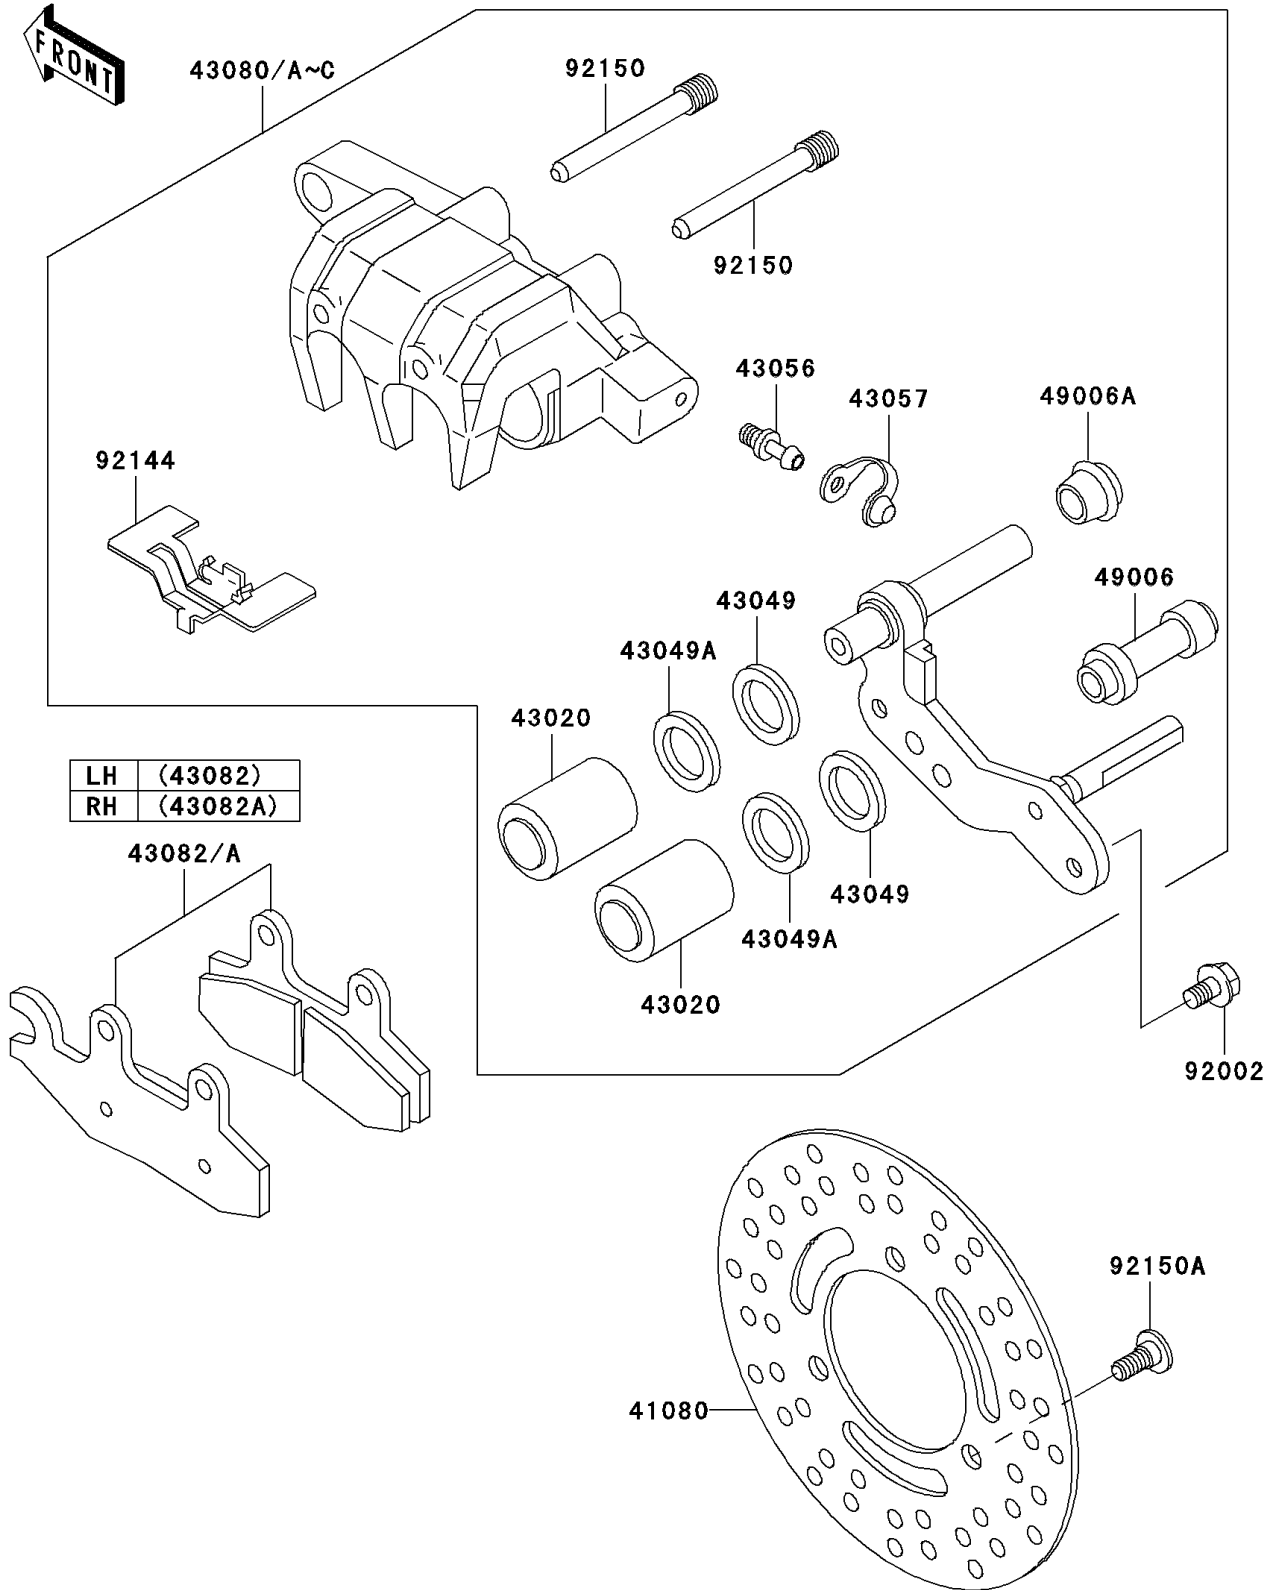

2005 Bayou 300 4X4 (Canada Only) PARTS DIAGRAM

Front Brake(C16/C17)

F2292A

2005 Bayou 300 4X4 (Canada Only) PARTS LIST

Front Brake(C16/C17)

| ITEM NAME | PART NUMBER | QUANTITY |
|---|---------------|----------|
| DISC,FR (Ref # 41080) | 41080-1216 | 2 |
| PISTON-COMP-BRAKE (Ref # 43020) | 43020-1101 | 4 |
| PACKING (Ref # 43049) | 43049-1063 | 4 |
| PACKING (Ref # 43049A) | 43049-1064 | 4 |
| BREATHER (Ref # 43056) | 43056-1055 | 2 |
| CAP-BREATHER (Ref # 43057) | 43057-1001 | 2 |
| CALIPER-SUB-ASSY,FR,LH,BLACK (Ref # 43080B) | 43080-5115-DJ | 1 |
| CALIPER-SUB-ASSY,FR,RH,BLACK (Ref # 43080C) | 43080-5116-DJ | 1 |
| PAD-ASSY-BRAKE,FR,LH (Ref # 43082) | 43082-1093 | 1 |
| PAD-ASSY-BRAKE,FR,RH (Ref # 43082A) | 43082-1094 | 1 |
| BOOT,CALIPER (Ref # 49006) | 49006-1088 | 2 |
| BOOT,CALIPER (Ref # 49006A) | 49006-1242 | 2 |
| BOLT,FLANGED,8X13 (Ref # 92002) | 92002-1737 | 4 |
| SPRING,PAD (Ref # 92144) | 92144-1319 | 2 |
| BOLT (Ref # 92150) | 92150-1144 | 4 |
| BOLT,SOCKET,8X20 (Ref # 92150A) | 92150-1800 | 6 |