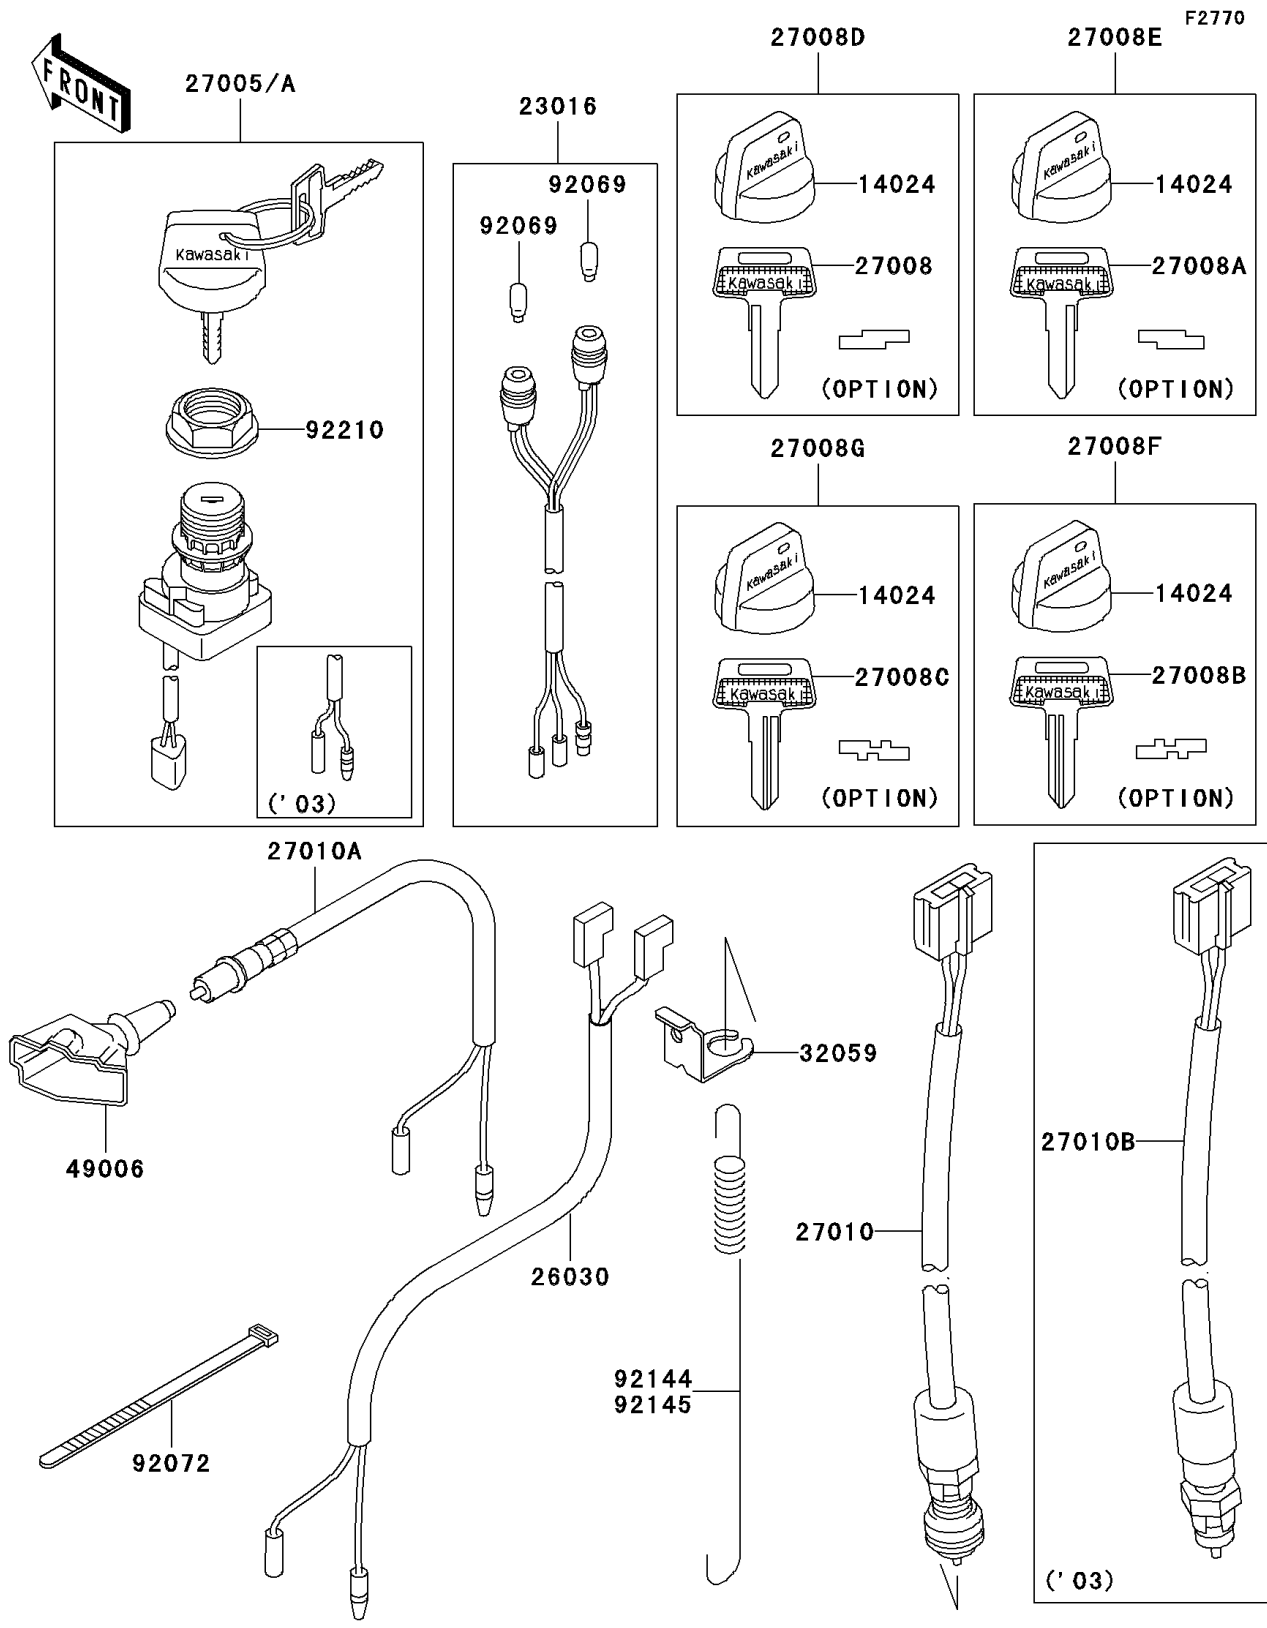

2004 Bayou 300 4X4 PARTS DIAGRAM

Ignition Switch

2004 Bayou 300 4X4 PARTS LIST

Ignition Switch

ITEM NAME	PART NUMBER	QUANTITY
COVER,KEY (Ref # 14024)	14024-1551	4
LAMP-ASSY,NEUTRAL&REVERSE (Ref # 23016)	23016-1083	1
HARNESS (Ref # 26030)	26030-1058	1
SWITCH-ASSY-IGNITION (Ref # 27005A)	27005-1229	1
KEY-LOCK,BLANK (Ref # 27008)	27008-1041	1
KEY-LOCK,BLANK (Ref # 27008A)	27008-1042	1
KEY-LOCK,BLANK (Ref # 27008B)	27008-1043	1
KEY-LOCK,BLANK (Ref # 27008C)	27008-1044	1
KEY-LOCK,BLANK (Ref # 27008D)	27008-1132	1
KEY-LOCK,BLANK (Ref # 27008E)	27008-1133	1
KEY-LOCK,BLANK (Ref # 27008F)	27008-1134	1
KEY-LOCK,BLANK (Ref # 27008G)	27008-1135	1
SWITCH,REAR BRAKE (Ref # 27010)	27010-0009	1
SWITCH,BRAKE (Ref # 27010A)	27010-1294	1
BRACKET-SWITCH,REAR BRAKE (Ref # 32059)	32059-1105	1
BOOT (Ref # 49006)	49006-1261	1
BULB,12V 3W,T7 (Ref # 92069)	92069-1020	2
BAND,L=123 (Ref # 92072)	92072-030	4
SPRING,REAR BRAKE SWITCH (Ref # 92145)	92145-0065	1
NUT,IGNITION SWITCH (Ref # 92210)	92210-1109	1