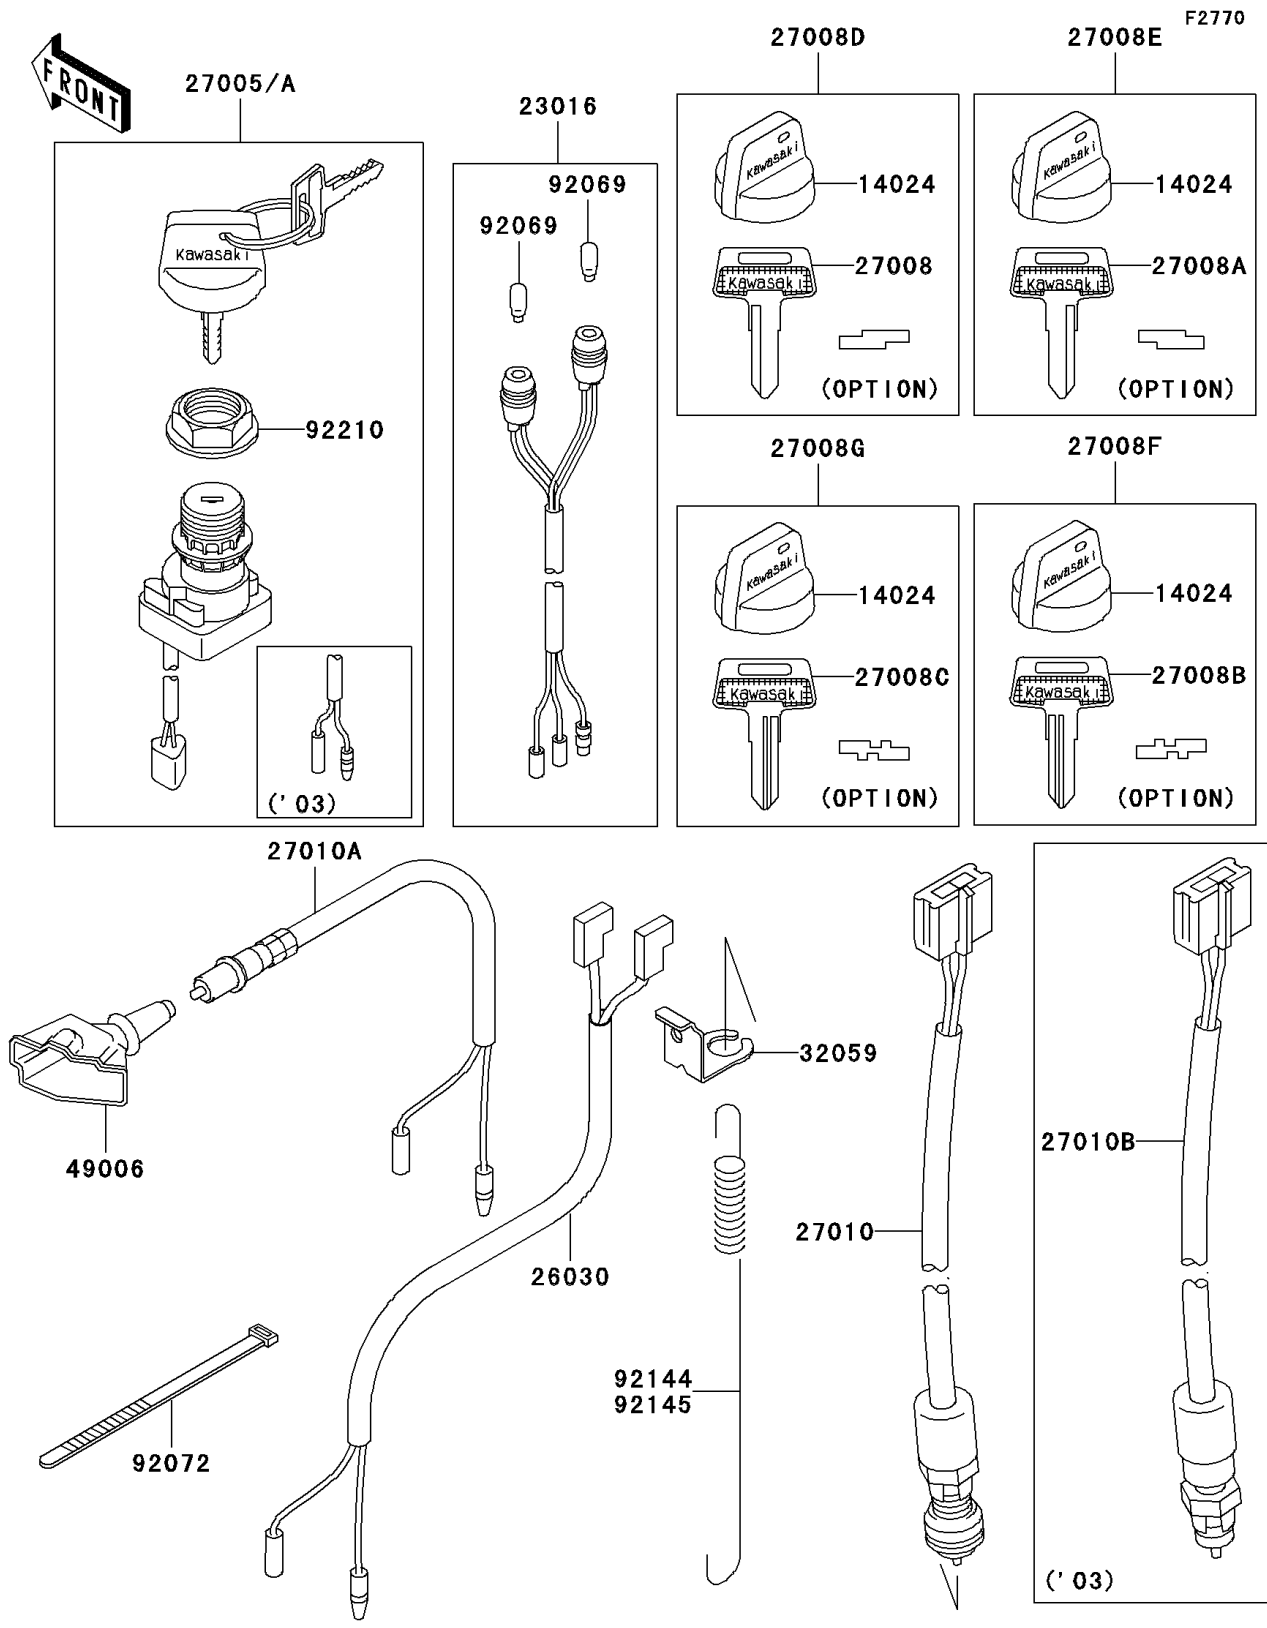

2005 Bayou 300 4X4 (Canada Only) PARTS DIAGRAM

Ignition Switch

2005 Bayou 300 4X4 (Canada Only) PARTS LIST

Ignition Switch

ITEM NAME	PART NUMBER	QUANTITY
COVER,KEY (Ref # 14024)	14024-1551	4
LAMP-ASSY,NEUTRAL&REVERSE (Ref # 23016)	23016-1083	1
HARNESS (Ref # 26030)	26030-1058	1
SWITCH-ASSY-IGNITION (Ref # 27005A)	27005-1229	1
KEY-LOCK,BLANK (Ref # 27008)	27008-1041	1
KEY-LOCK,BLANK (Ref # 27008A)	27008-1042	1
KEY-LOCK,BLANK (Ref # 27008B)	27008-1043	1
KEY-LOCK,BLANK (Ref # 27008C)	27008-1044	1
KEY-LOCK,BLANK (Ref # 27008D)	27008-1132	1
KEY-LOCK,BLANK (Ref # 27008E)	27008-1133	1
KEY-LOCK,BLANK (Ref # 27008F)	27008-1134	1
KEY-LOCK,BLANK (Ref # 27008G)	27008-1135	1
SWITCH,REAR BRAKE (Ref # 27010)	27010-0009	1
SWITCH,BRAKE (Ref # 27010A)	27010-1294	1
BRACKET-SWITCH,REAR BRAKE (Ref # 32059)	32059-1105	1
BOOT (Ref # 49006)	49006-1261	1
BULB,12V 3W,T7 (Ref # 92069)	92069-1020	2
BAND,L=123 (Ref # 92072)	92072-030	4
SPRING,REAR BRAKE SWITCH (Ref # 92145)	92145-0065	1
NUT,IGNITION SWITCH (Ref # 92210)	92210-1109	1