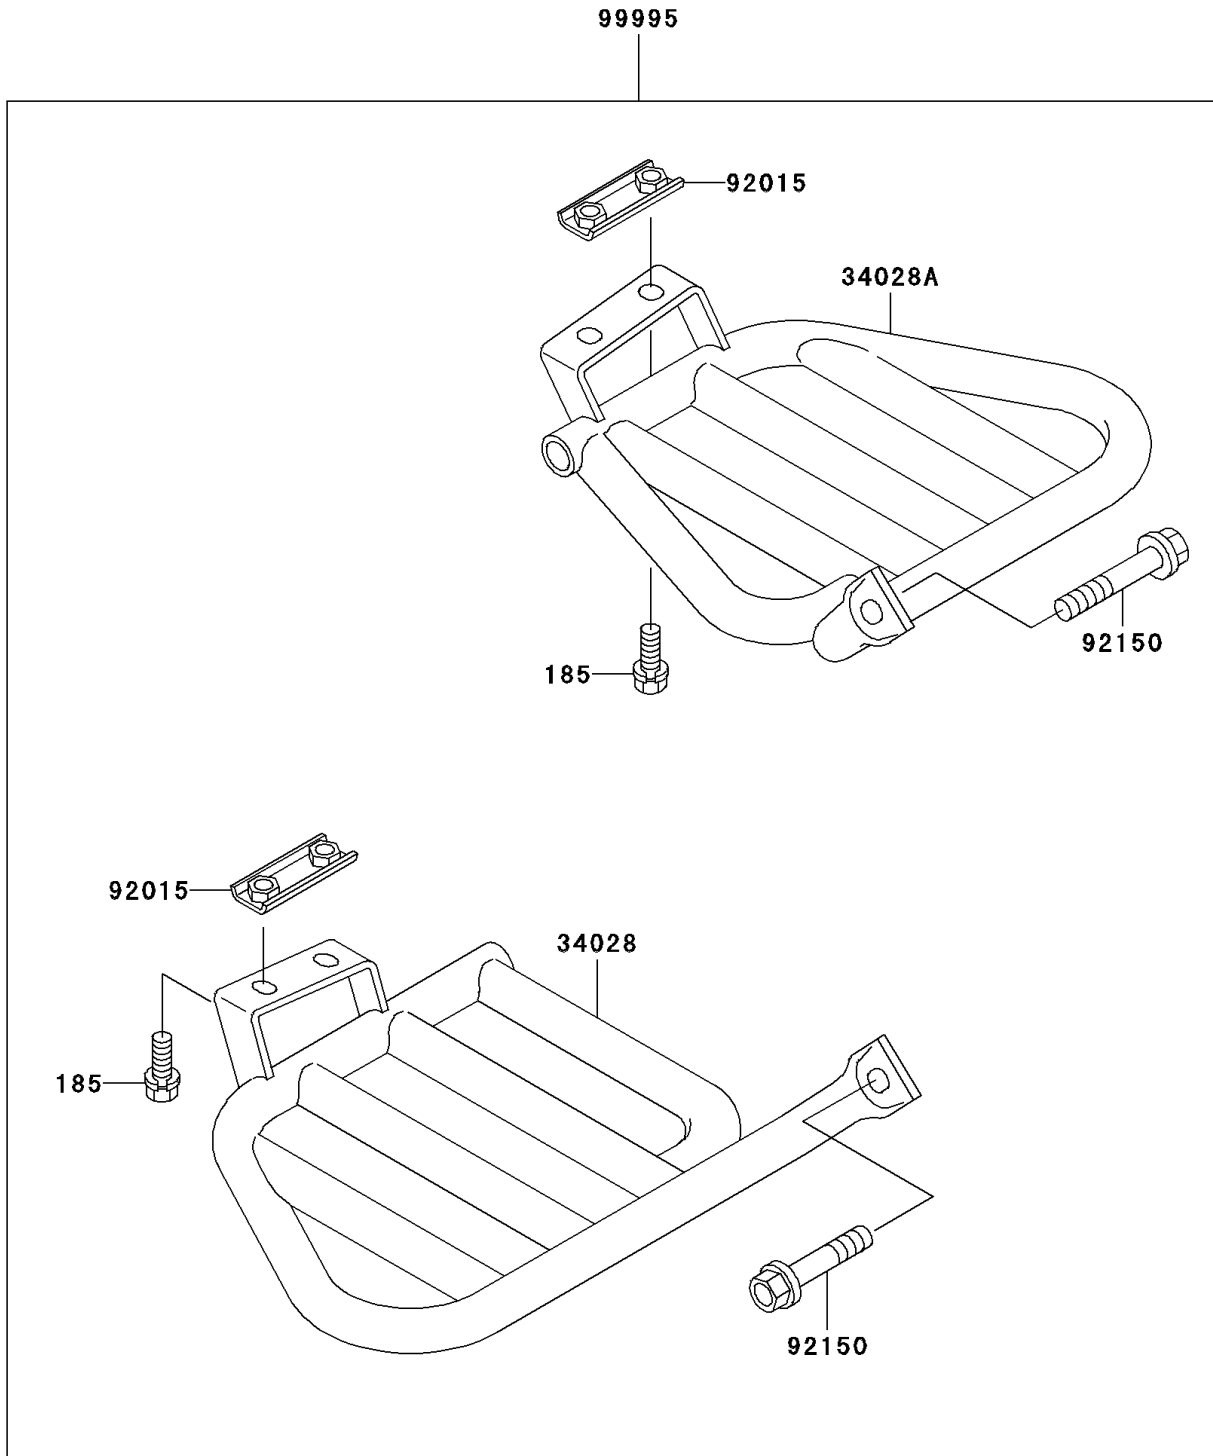

2003 Bayou 300 4X4 PARTS DIAGRAM

Optional Parts(Footrests)

F2890A

2003 Bayou 300 4X4 PARTS LIST

Optional Parts(Footrests)

ITEM NAME	PART NUMBER	QUANTITY
BOLT-UPSET-WSP-SMALL,8X20 (Ref # 185)	185C0820	4
STEP,FOOT BOARD,LH (Ref # 34028)	34028-1273	1
STEP,FOOT BOARD,RH (Ref # 34028A)	34028-1274	1
NUT (Ref # 92015)	92015-1732	2
BOLT,FLANGED,10X52 (Ref # 92150)	92150-1070	2
KIT.,STEP (Ref # 99995)	99995-1020	1