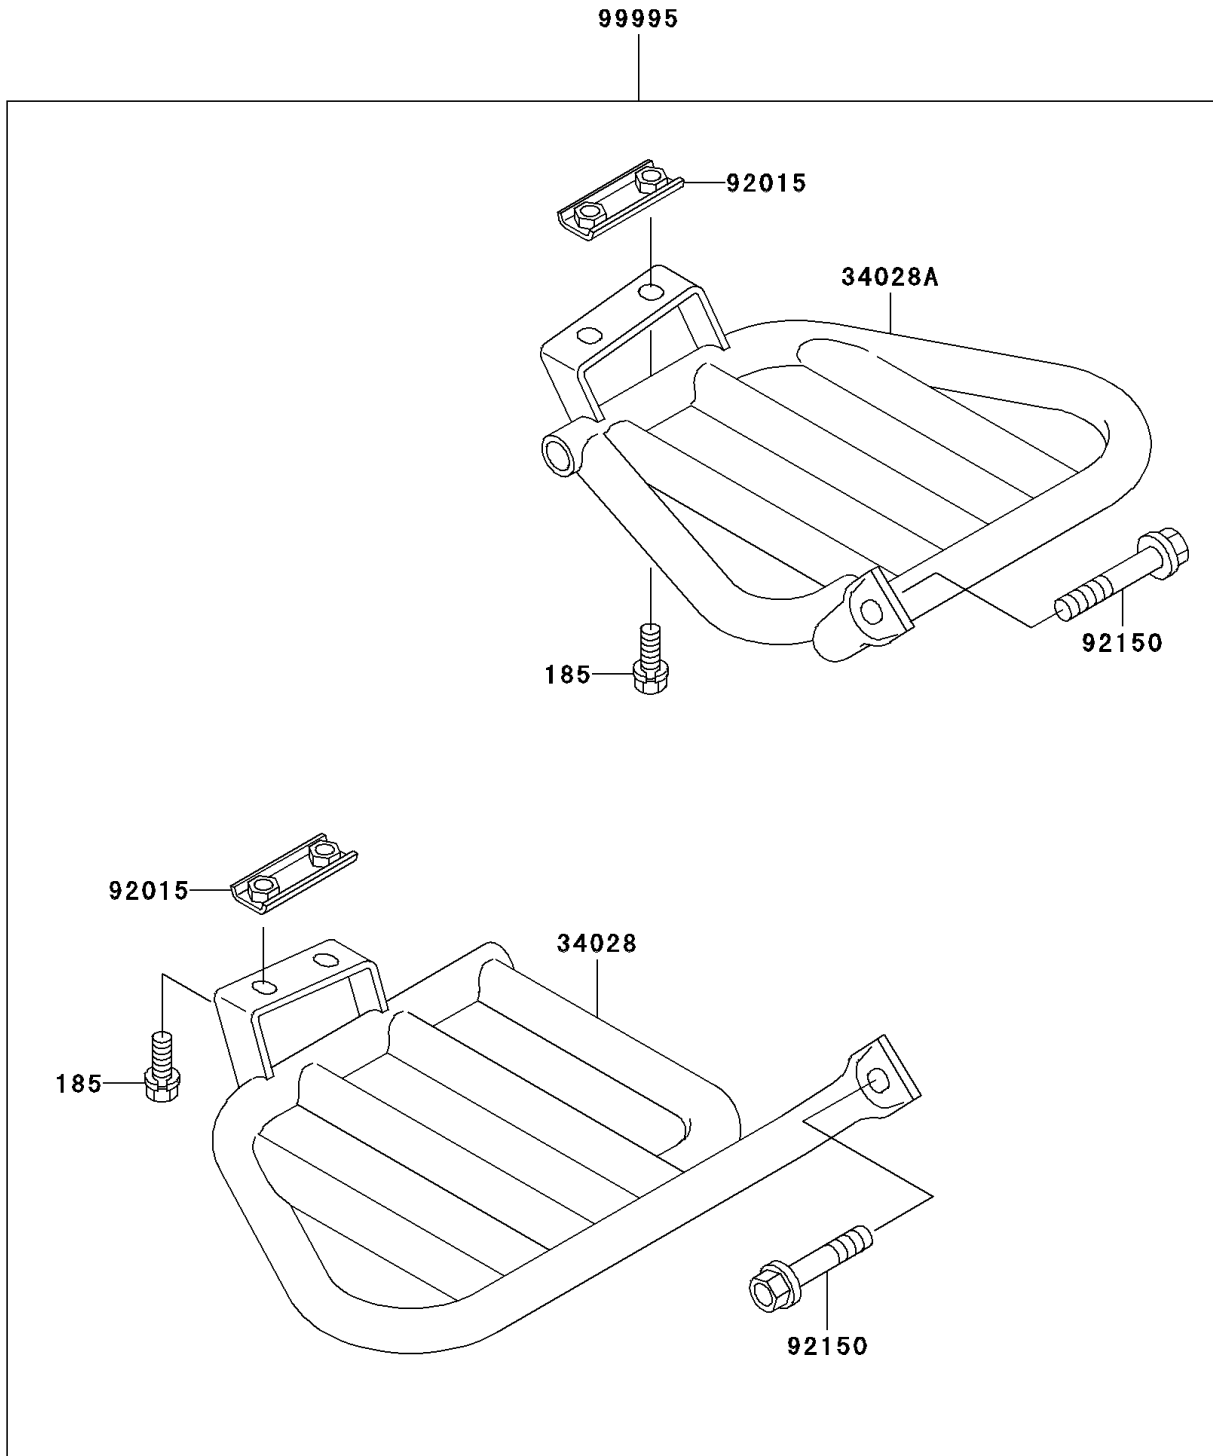

2005 Bayou 300 4X4 (Canada Only) PARTS DIAGRAM

Optional Parts(Footrests)

F2890A

2005 Bayou 300 4X4 (Canada Only) PARTS LIST

Optional Parts(Footrests)

ITEM NAME	PART NUMBER	QUANTITY
BOLT-UPSET-WSP-SMALL,8X20 (Ref # 185)	185C0820	4
STEP,FOOT BOARD,LH (Ref # 34028)	34028-1273	1
STEP,FOOT BOARD,RH (Ref # 34028A)	34028-1274	1
NUT (Ref # 92015)	92015-1732	2
BOLT,FLANGED,10X52 (Ref # 92150)	92150-1070	2
KIT.,STEP (Ref # 99995)	99995-1020	1