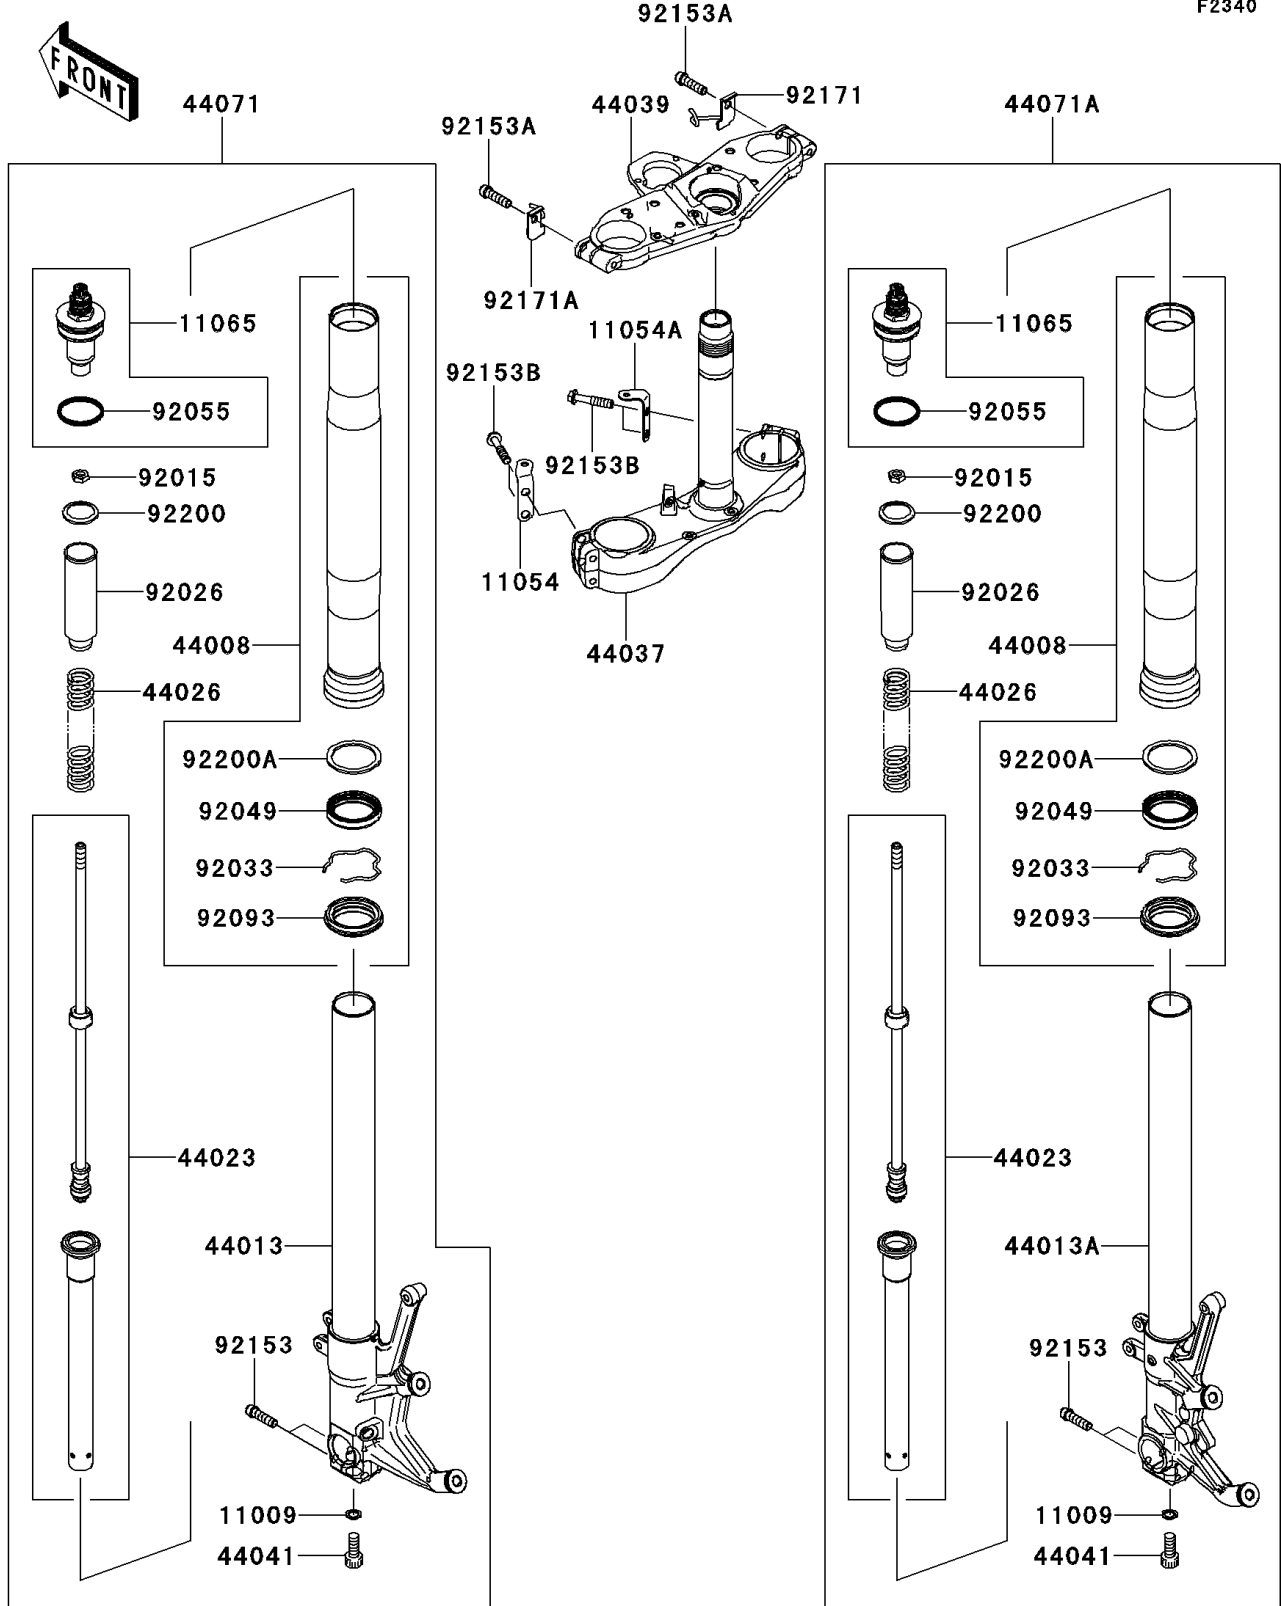

2008 Concours™ 14 PARTS DIAGRAM

Front Fork(-JKBZGNB1 9A011504)

F2340

2008 Concours™ 14 PARTS LIST

Front Fork(-JKBZGNB1 9A011504)

ITEM NAME	PART NUMBER	QUANTITY
GASKET,PIPE-COMP-SUSP (Ref # 11009)	11009-1325	2
BRACKET,HARNESS CLAMP,LH (Ref # 11054)	11054-0480	1
BRACKET,UNDER BRACKET,RH (Ref # 11054A)	11054-1223	1
CAP,FORK,GRAY (Ref # 11065)	11065-0200-11G	2
PIPE-FORK OUTER,SILVER (Ref # 44008)	44008-0033-KX	2
PIPE-FORK INNER,LH,BLACK (Ref # 44013)	44013-0096-18R	1
PIPE-FORK INNER,RH,BLACK (Ref # 44013A)	44013-0098-18R	1
CYLINDER-SET-FORK (Ref # 44023)	44023-0056	2
SPRING-FRONT FORK (Ref # 44026)	44026-0107	2
HOLDER-FORK UNDER (Ref # 44037)	44037-0061	1
HOLDER-FORK UPPER,P.SILVER (Ref # 44039)	44039-0052-458	1
BOLT,SOCKET,FORK CYLINDER (Ref # 44041)	44041-040	2
DAMPER-ASSY,FORK,LH (Ref # 44071)	44071-5054	1
DAMPER-ASSY,FORK,RH (Ref # 44071A)	44071-5056	1
NUT (Ref # 92015)	92015-1905	2
SPACER,FORK (Ref # 92026)	92026-0045	2
RING-SNAP (Ref # 92033)	92033-1077	2
SEAL-OIL,FORK OUTER TUBE (Ref # 92049)	92049-1522	2
RING-O,FORK,AIR TUBE (Ref # 92055)	92055-1333	2
SEAL,FORK OUTER TUBE (Ref # 92093)	92093-1480	2
BOLT,SOCKET,8X40 (Ref # 92153)	92153-0006	4
BOLT,SOCKET,8X40 (Ref # 92153A)	92153-0506	2
BOLT,FLANGED,8X40 (Ref # 92153B)	92153-1884	4
CLAMP,CABLE (Ref # 92171)	92171-1632	1
CLAMP,CABLE (Ref # 92171A)	92171-1634	1
WASHER (Ref # 92200)	92200-0085	2
WASHER (Ref # 92200A)	92200-0204	2