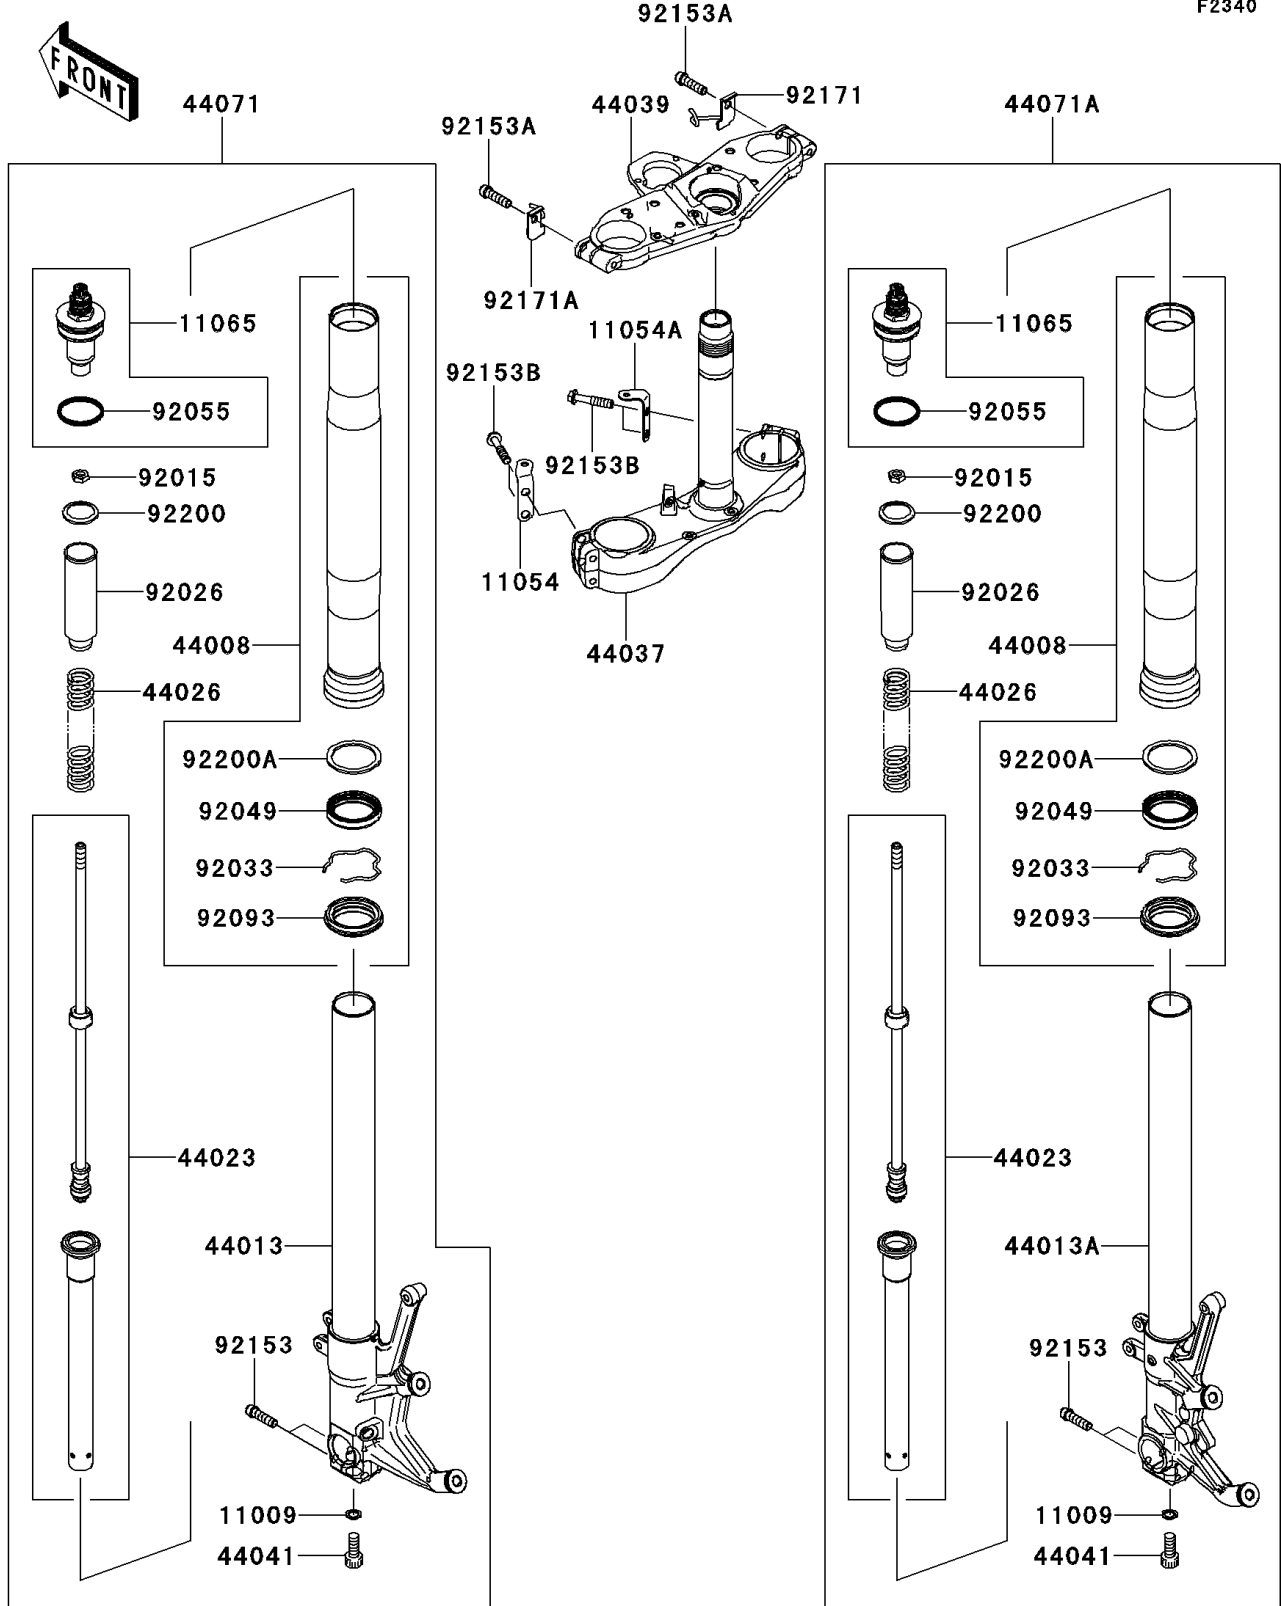

2009 Concours™ 14 PARTS DIAGRAM

Front Fork(-JKBZGNB1 9A011504)

F2340

2009 Concours™ 14 PARTS LIST

Front Fork(-JKBZGNB1 9A011504)

ITEM NAME	PART NUMBER	QUANTITY
-----------	-------------	----------