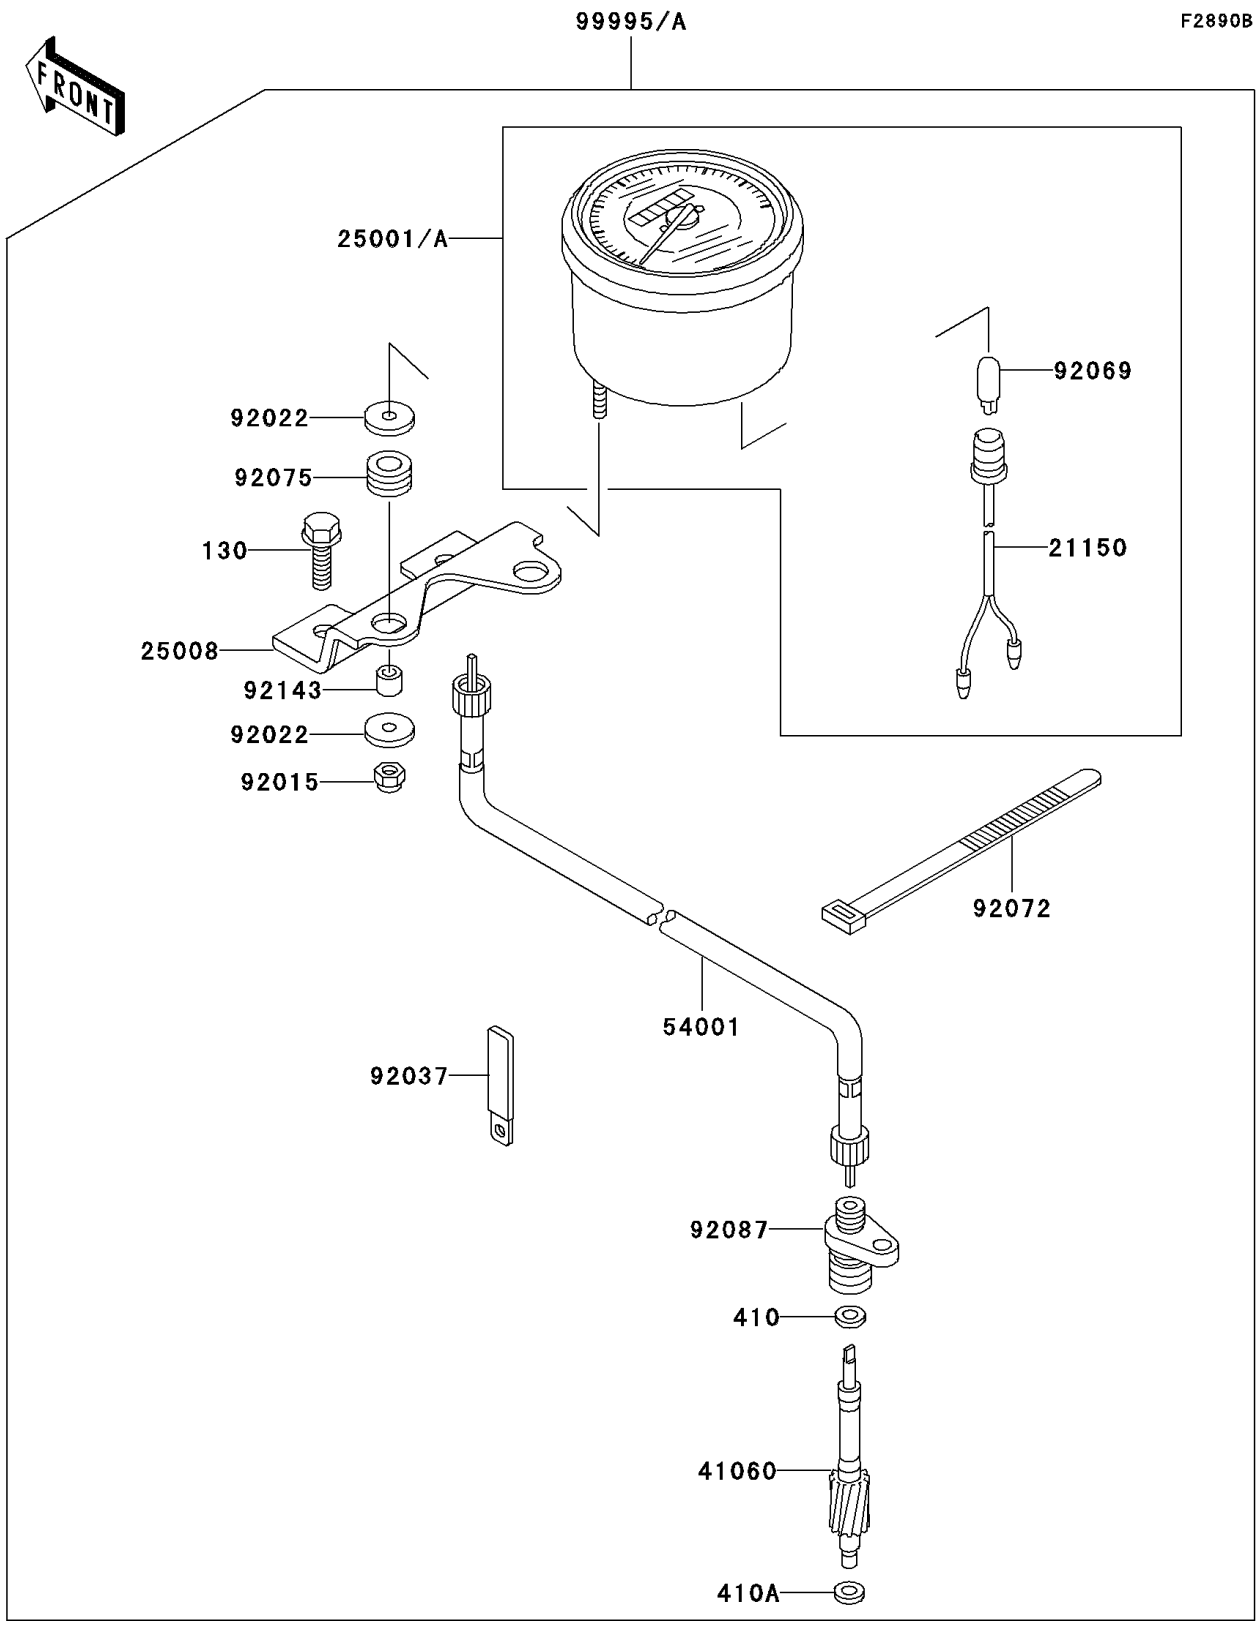

2003 Bayou 300 4X4 PARTS DIAGRAM

Optional Parts(Meter)

2003 Bayou 300 4X4 PARTS LIST

Optional Parts(Meter)

ITEM NAME	PART NUMBER	QUANTITY
BOLT-FLANGED (Ref # 130)	130J0812	2
WASHER-PLAIN-SMALL,5MM (Ref # 410)	410B0500	1
WASHER-PLAIN-SMALL,6MM (Ref # 410A)	410B0600	1
CORD-ASSY,SPEEDOMETER (Ref # 21150)	21150-1054	1
BRACKET-METER (Ref # 25008)	25008-1149	1
GEAR-METER SCREW (Ref # 41060)	41060-1126	1
CABLE-SPEEDMETER (Ref # 54001)	54001-1226	1
NUT,LOCK,5MM (Ref # 92015)	92015-1221	2
WASHER,5.5X20X1.2 (Ref # 92022)	92022-1405	4
CLAMP,L=60 (Ref # 92037)	92037-1069	1
BULB,12V 3.4W,T10 (Ref # 92069)	92069-1007	1
BAND,L=149 (Ref # 92072)	92072-031	1
DAMPER (Ref # 92075)	92075-1409	2
BUSHING-METER GEAR (Ref # 92087)	92087-1057	1
COLLAR,5.5X10X8.5 (Ref # 92143)	92143-1235	2
METER-ASSY,SPEED,MPH (Ref # 25001)	25001-1723	1
METER-ASSY,SPEED,KPH (Ref # 25001A)	25001-1725	1
KIT.,METER,MPH (Ref # 99995)	99995-1415	1
KIT.,METER,KPH (Ref # 99995A)	99995-1416	1