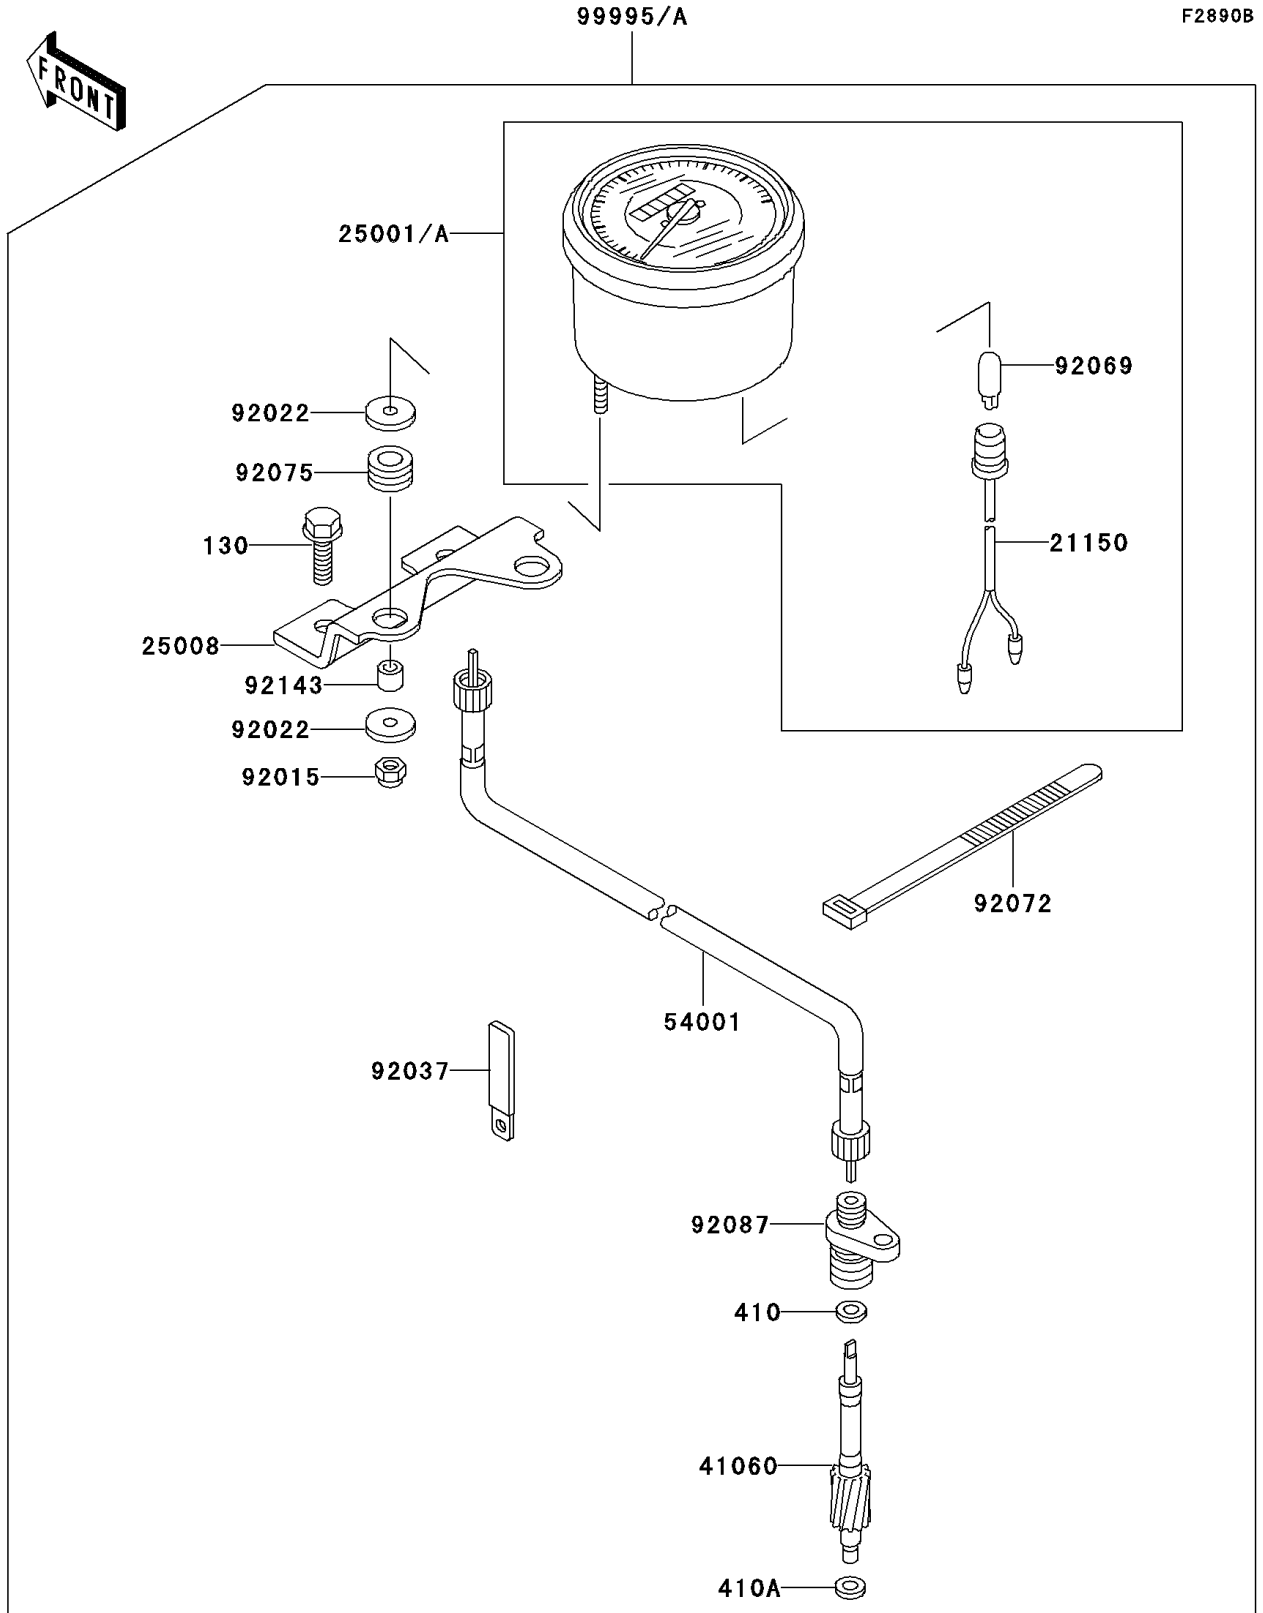

2005 Bayou 300 4X4 (Canada Only) PARTS DIAGRAM

Optional Parts(Meter)

2005 Bayou 300 4X4 (Canada Only) PARTS LIST

Optional Parts(Meter)

ITEM NAME	PART NUMBER	QUANTITY
BOLT-FLANGED (Ref # 130)	130J0812	2
WASHER-PLAIN-SMALL,5MM (Ref # 410)	410B0500	1
WASHER-PLAIN-SMALL,6MM (Ref # 410A)	410B0600	1
CORD-ASSY,SPEEDOMETER (Ref # 21150)	21150-1054	1
METER-ASSY,SPEED,KPH (Ref # 25001A)	25001-1725	1
BRACKET-METER (Ref # 25008)	25008-1149	1
GEAR-METER SCREW (Ref # 41060)	41060-1126	1
CABLE-SPEEDMETER (Ref # 54001)	54001-1226	1
NUT,LOCK,5MM (Ref # 92015)	92015-1221	2
WASHER,5.5X20X1.2 (Ref # 92022)	92022-1405	4
CLAMP,L=60 (Ref # 92037)	92037-1069	1
BULB,12V 3.4W,T10 (Ref # 92069)	92069-1007	1
BAND,L=149 (Ref # 92072)	92072-031	1
DAMPER (Ref # 92075)	92075-1409	2
BUSHING-METER GEAR (Ref # 92087)	92087-1057	1
COLLAR,5.5X10X8.5 (Ref # 92143)	92143-1235	2
KIT.,METER,KPH (Ref # 99995A)	99995-1416	1