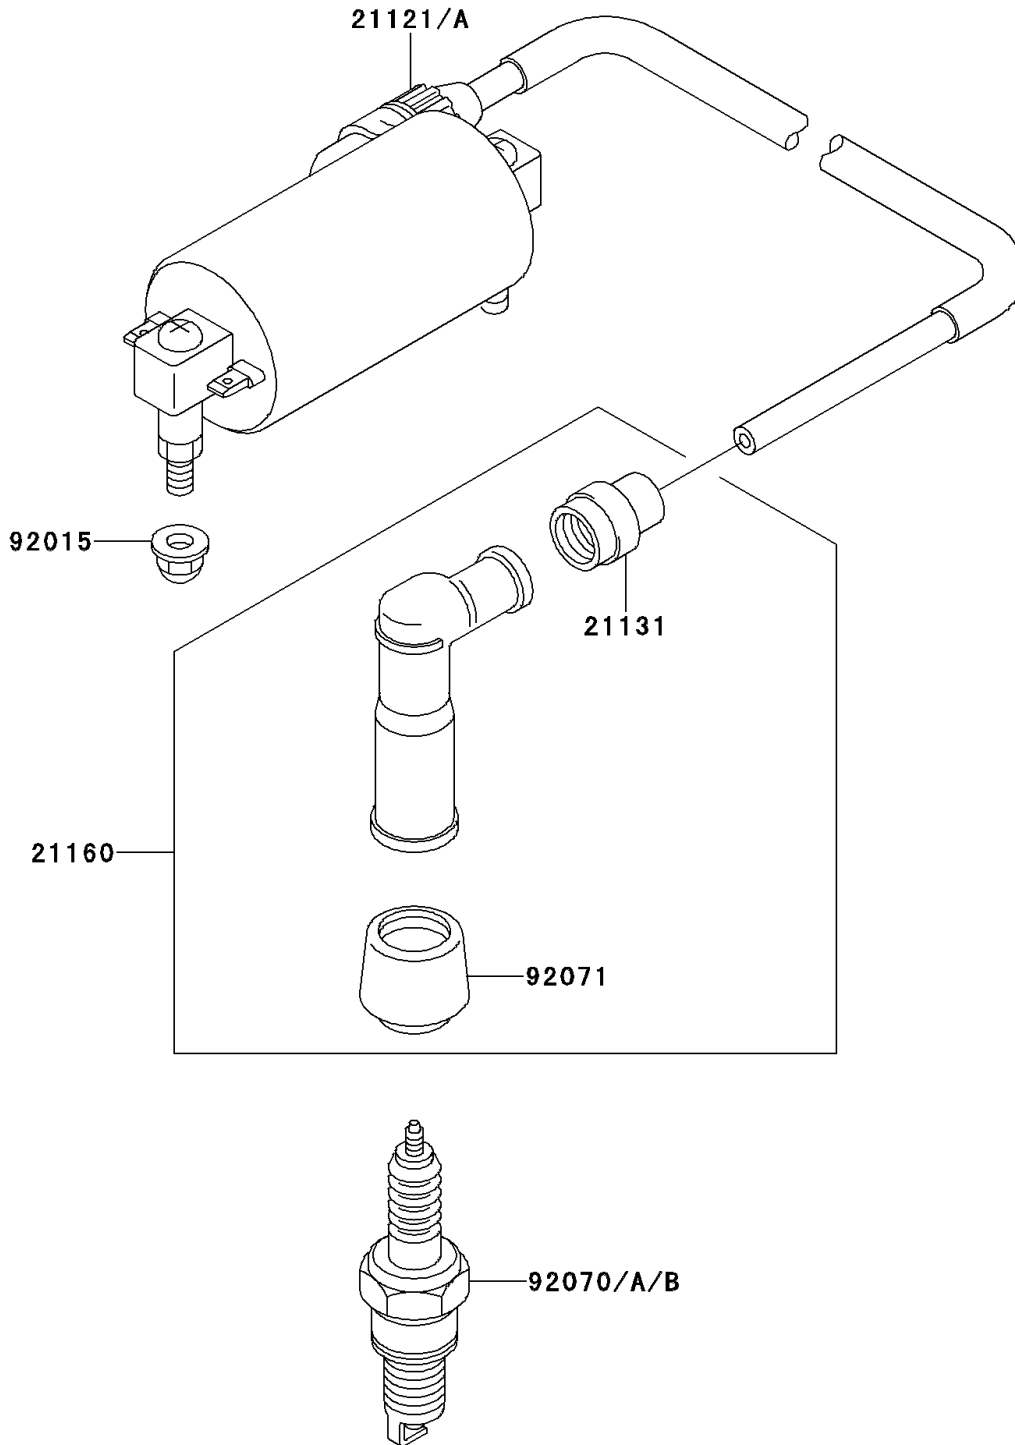

1994 Bayou 300 4X4 PARTS DIAGRAM

Ignition System

E1830

1994 Bayou 300 4X4 PARTS LIST

Ignition System

ITEM NAME	PART NUMBER	QUANTITY
COIL-IGNITION (Ref # 21121)	21121-1049	1
GROMMET,HIGH TENSION (Ref # 21131)	21131-005	1
CAP-ASSY-PLUG (Ref # 21160)	21160-1089	1
NUT,CAP,6M/M (Ref # 92015)	92015-1153	2
GROMMET,PLUG CAP (Ref # 92071)	92071-1184	1
PLUG-SPARK,D8EA(NGK) (Ref # 92070)	92070-1011	1
PLUG-SPARK,DR8ES-L(NGK) (Ref # 92070A)	92070-1116	1