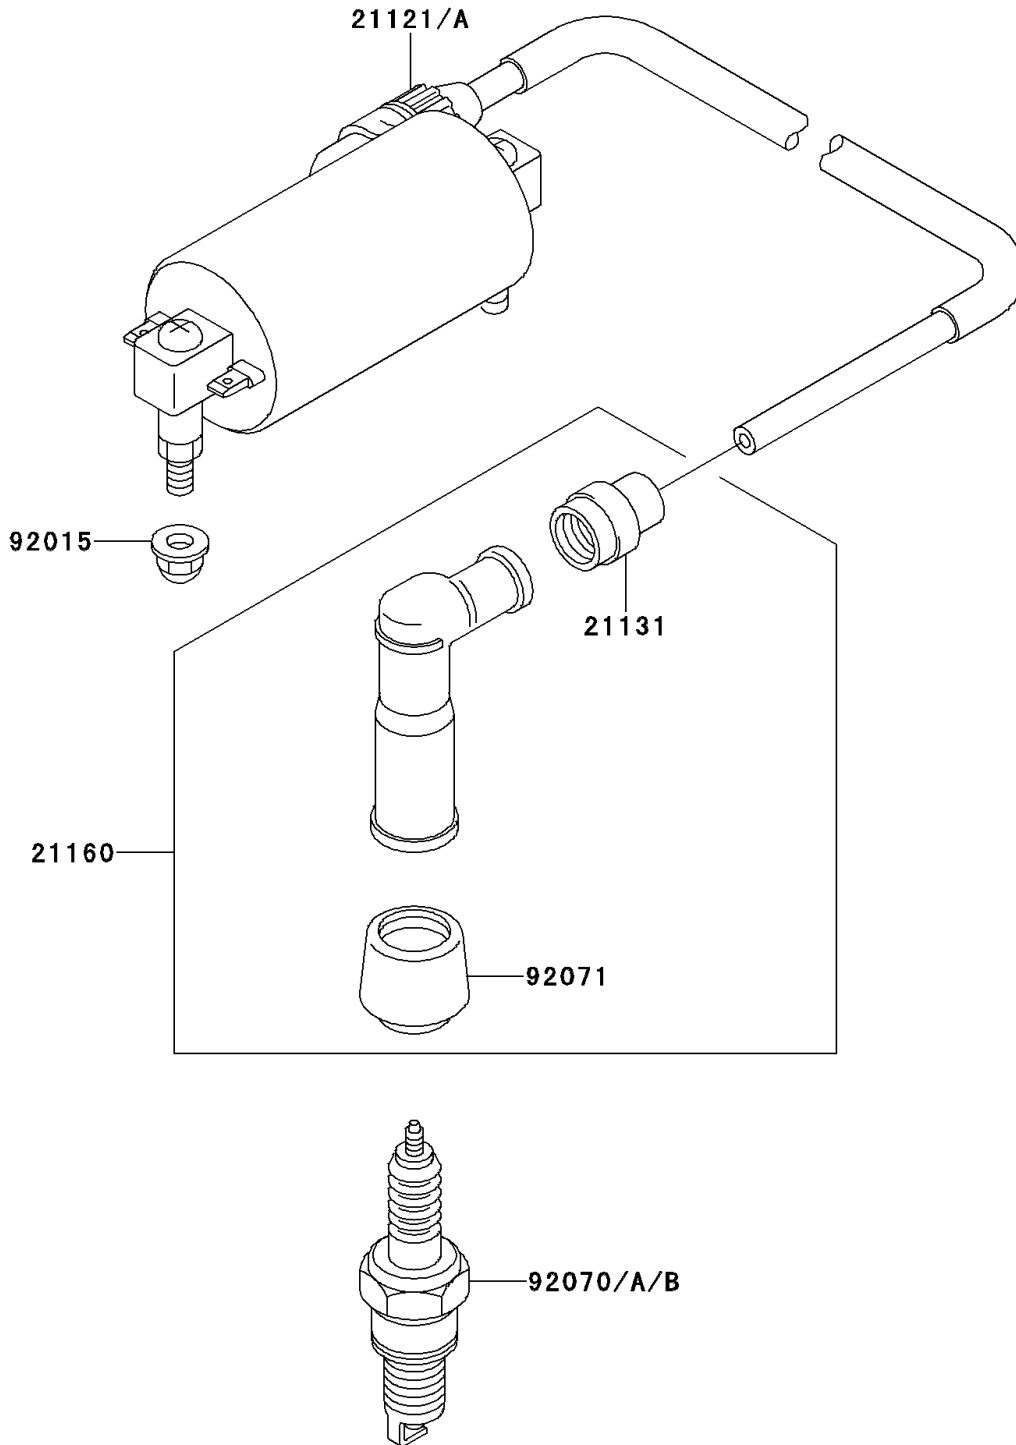

# 1994 Bayou 300 4X4 PARTS DIAGRAM

Ignition System

E1830

# 1994 Bayou 300 4X4 PARTS LIST

## Ignition System

ITEM NAME	PART NUMBER	QUANTITY
COIL-IGNITION (Ref # 21121)	21121-1049	1
GROMMET,HIGH TENSION (Ref # 21131)	21131-005	1
CAP-ASSY-PLUG (Ref # 21160)	21160-1089	1
NUT,CAP,6M/M (Ref # 92015)	92015-1153	2
GROMMET,PLUG CAP (Ref # 92071)	92071-1184	1
PLUG-SPARK,D8EA(NGK) (Ref # 92070)	92070-1011	1
PLUG-SPARK,DR8ES-L(NGK) (Ref # 92070A)	92070-1116	1