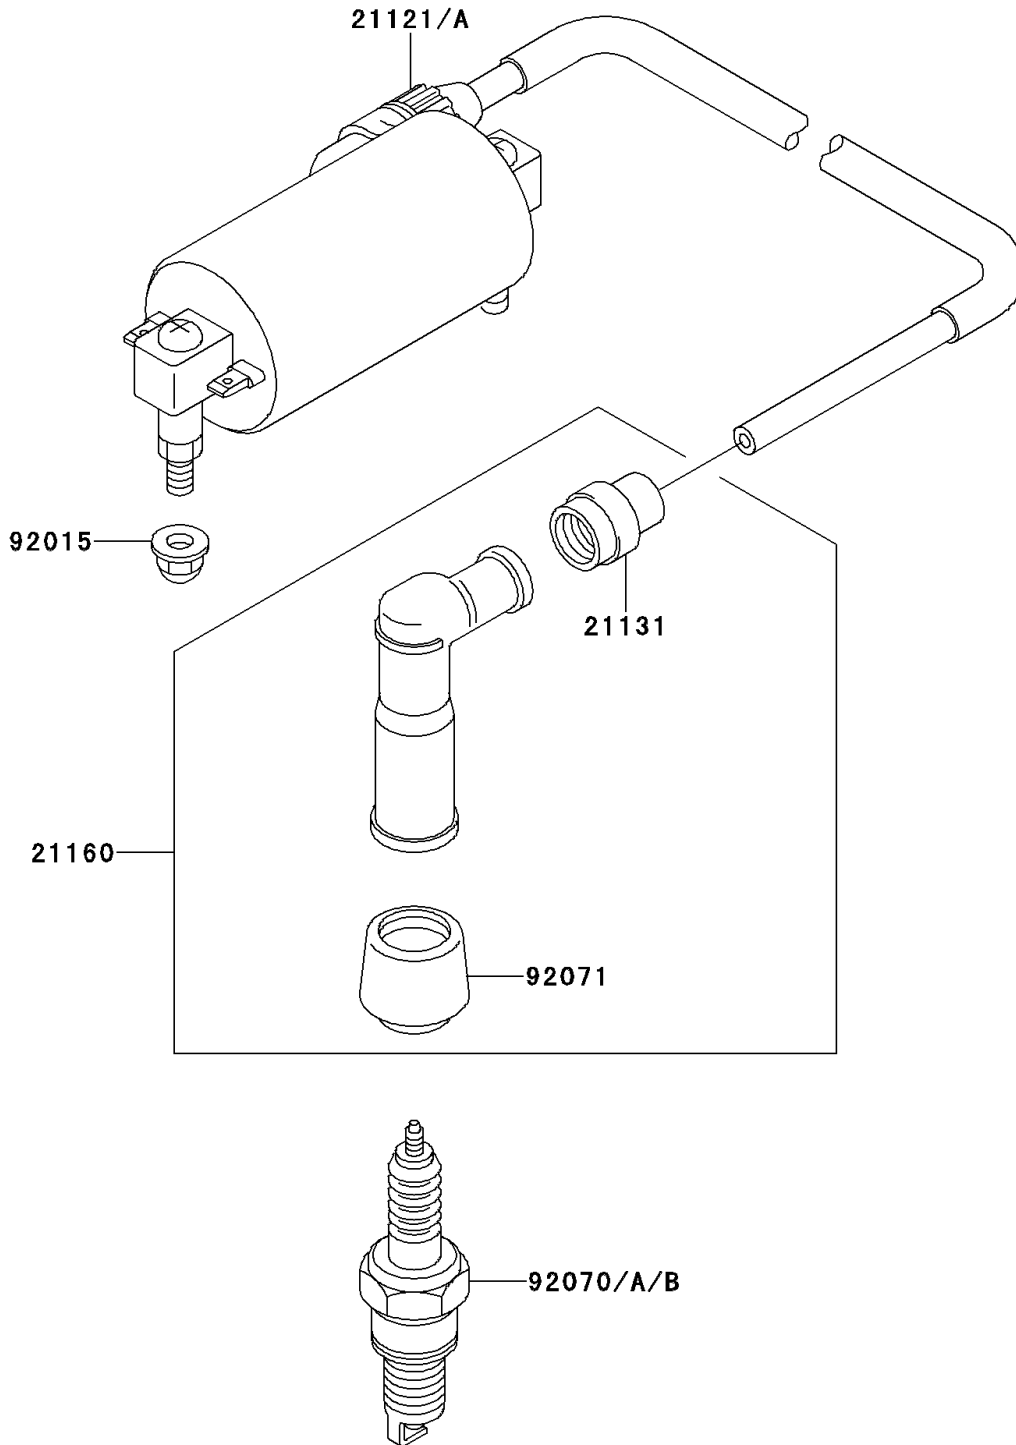

1995 Bayou 300 4X4 PARTS DIAGRAM

Ignition System

E1830

1995 Bayou 300 4X4 PARTS LIST

Ignition System

ITEM NAME	PART NUMBER	QUANTITY
COIL-IGNITION (Ref # 21121)	21121-1049	1
GROMMET,HIGH TENSION (Ref # 21131)	21131-005	1
CAP-ASSY-PLUG (Ref # 21160)	21160-1089	1
NUT,CAP,6M/M (Ref # 92015)	92015-1153	2
GROMMET,PLUG CAP (Ref # 92071)	92071-1184	1
PLUG-SPARK,D8EA(NGK) (Ref # 92070)	92070-1011	1
PLUG-SPARK,DR8ES-L(NGK) (Ref # 92070A)	92070-1116	1