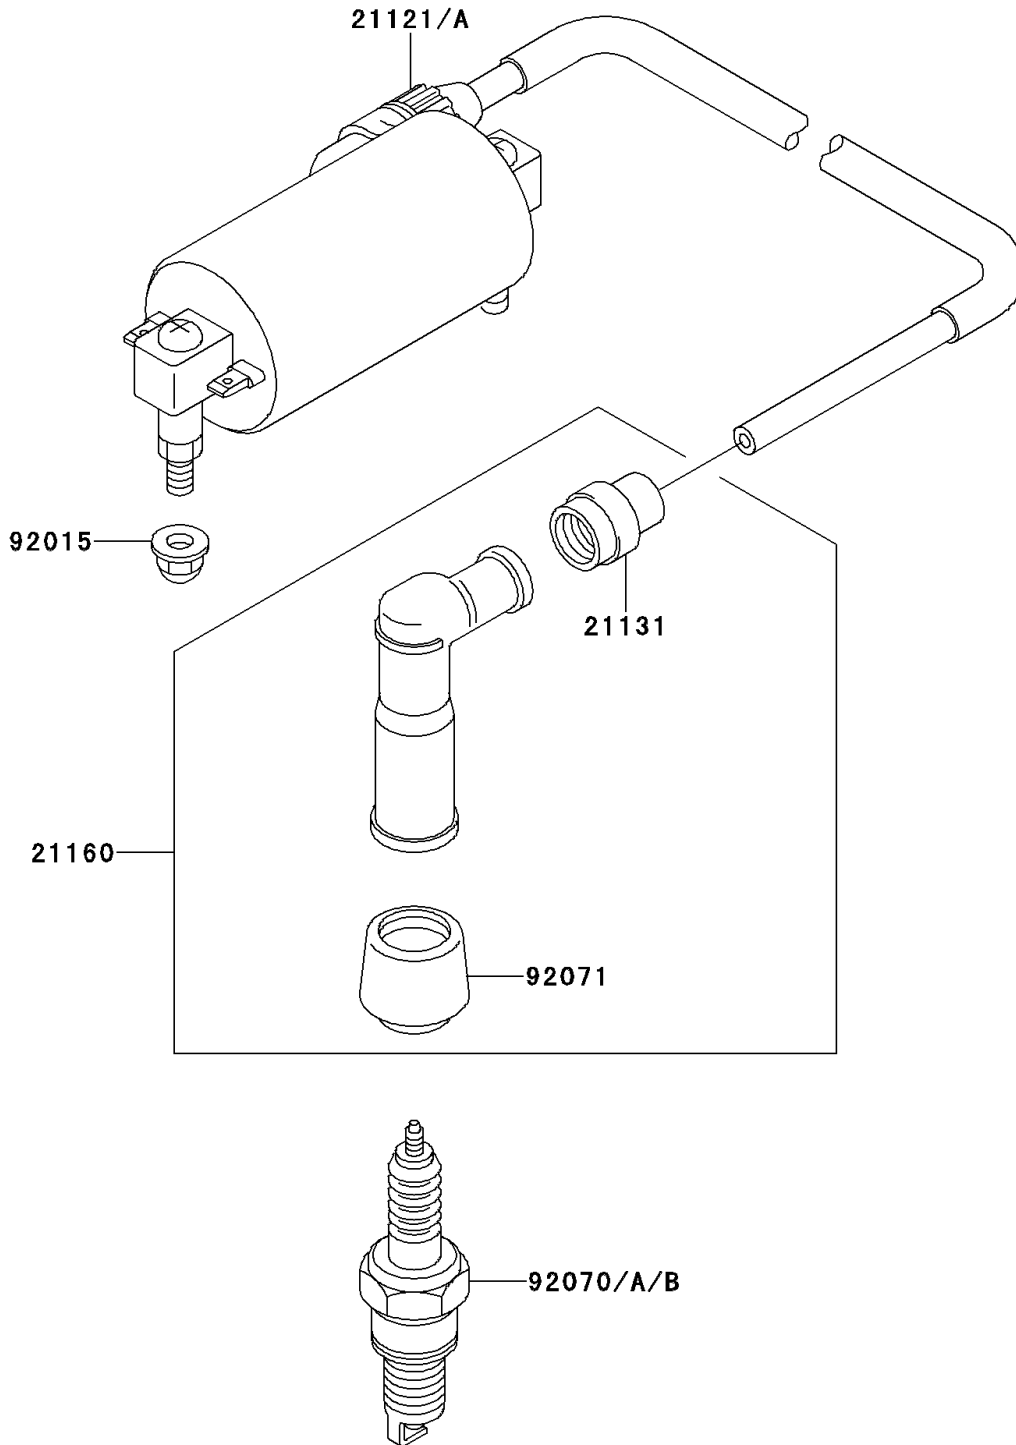

1996 Bayou 300 4X4 PARTS DIAGRAM

Ignition System

E1830

1996 Bayou 300 4X4 PARTS LIST

Ignition System

ITEM NAME	PART NUMBER	QUANTITY
COIL-IGNITION (Ref # 21121)	21121-1049	1
GROMMET,HIGH TENSION (Ref # 21131)	21131-005	1
CAP-ASSY-PLUG (Ref # 21160)	21160-1089	1
NUT,CAP,6M/M (Ref # 92015)	92015-1153	2
GROMMET,PLUG CAP (Ref # 92071)	92071-1184	1
PLUG-SPARK,D8EA(NGK) (Ref # 92070)	92070-1011	1
PLUG-SPARK,DR8EA(NGK) (Ref # 92070B)	92070-1199	1