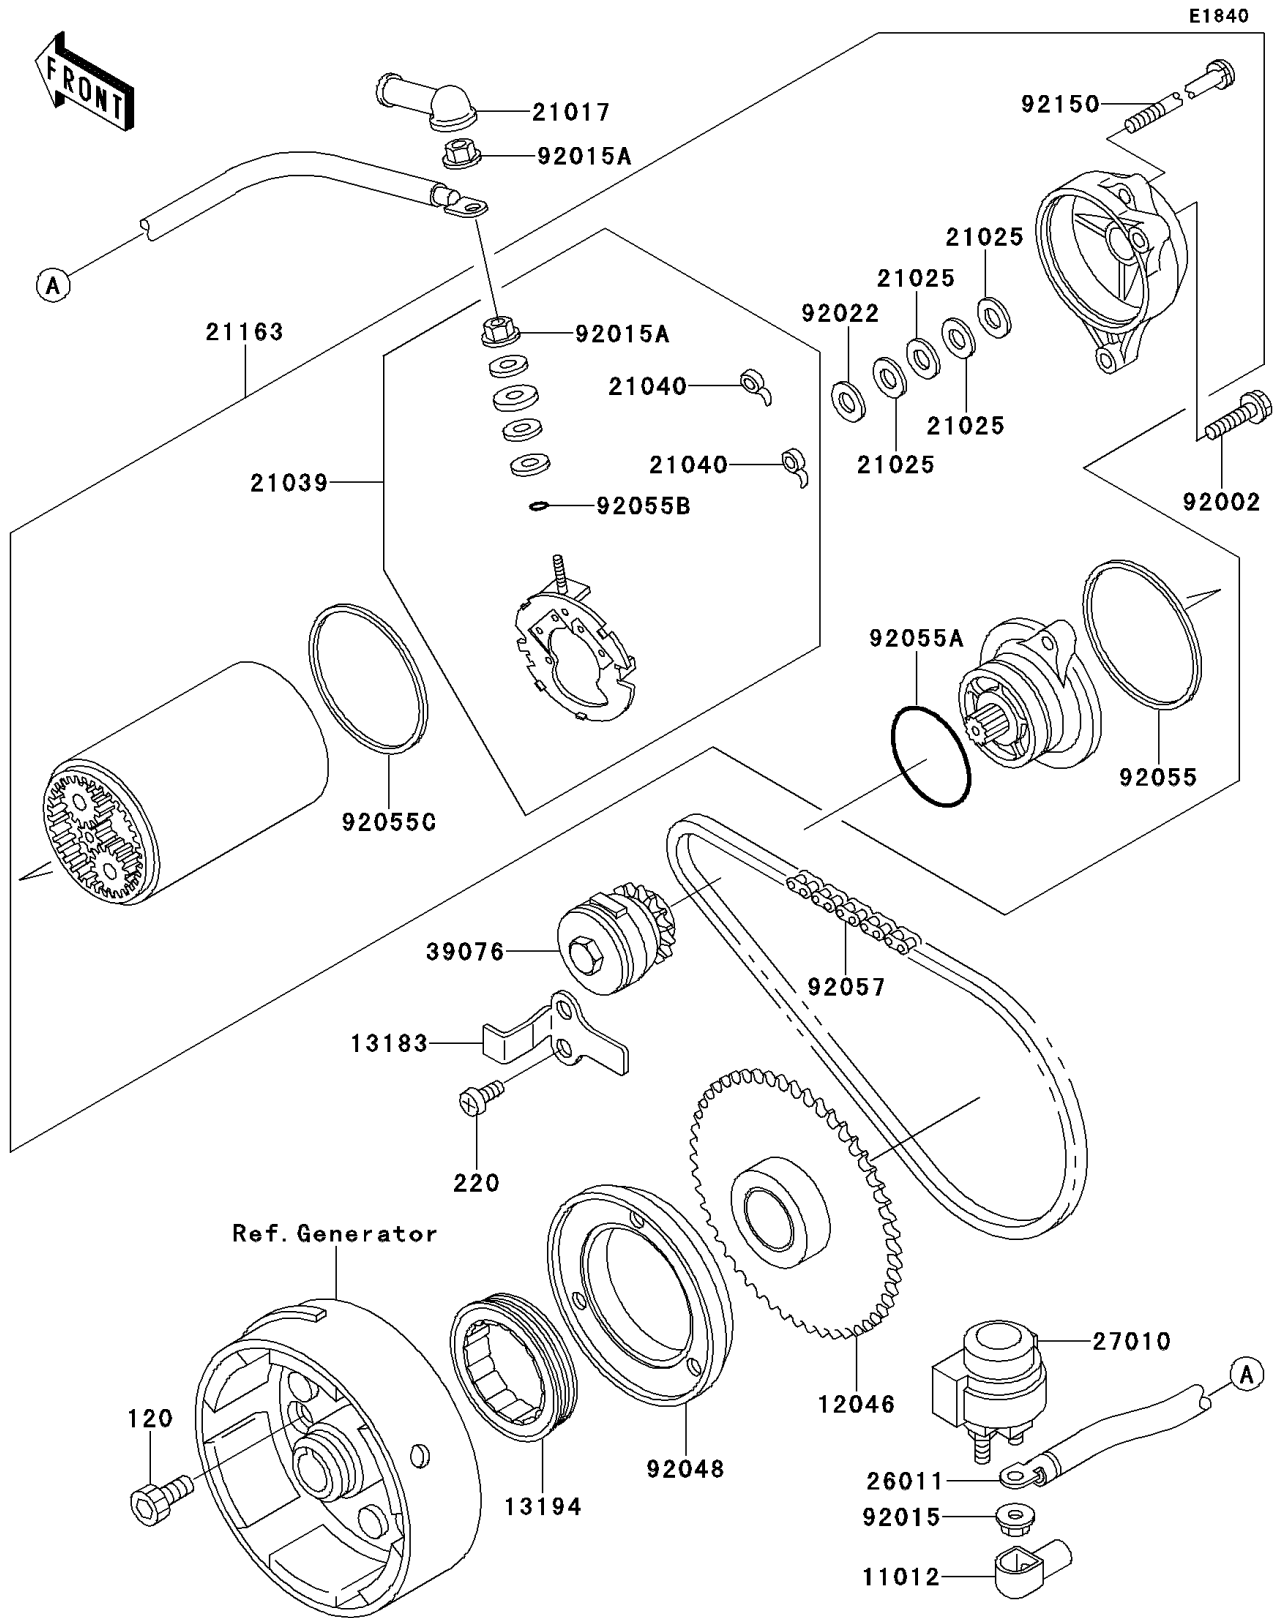

# 1994 Bayou 300 4X4 PARTS DIAGRAM

## Starter Motor

# 1994 Bayou 300 4X4 PARTS LIST

## Starter Motor

ITEM NAME	PART NUMBER	QUANTITY
BOLT-SOCKET (Ref # 120)	120P0816	3
SCREW-PAN-CROS,6X12 (Ref # 220)	220B0612	1
CAP,TERMINAL (Ref # 11012)	11012-1354	1
SPROCKET,STARTER (Ref # 12046)	12046-1077	1
PLATE,STARTER CHAIN (Ref # 13183)	13183-1002	1
CLUTCH-ONEWAY (Ref # 13194)	13194-1091	1
GROMMET,STARTER TERMINAL (Ref # 21017)	21017-017	1
WASHER,9.1X18X0.2 (Ref # 21025)	21025-011	4
BRUSH,CARBON (Ref # 21039)	21039-1063	1
SPRING-BRUSH (Ref # 21040)	21040-1057	2
STARTER-ELECTRIC (Ref # 21163)	21163-1141	1
WIRE-LEAD,STATER MOTOR (Ref # 26011)	26011-1327	1
SWITCH,STARTER (Ref # 27010)	27010-1314	1
LIMITER,STARTER IDLE GEAR (Ref # 39076)	39076-1054	1
BOLT (Ref # 92002)	92002-1664	2
NUT,FLANGED,6MM (Ref # 92015)	92015-1367	2
NUT,STARTER MOTOR (Ref # 92015A)	92015-1476	2
WASHER,9.1X18X0.8 (Ref # 92022)	92022-1132	1
RACE,ONEWAY CLUTCH (Ref # 92048)	92048-1095	1
RING-O,64MM (Ref # 92055)	92055-1086	1
RING-O,42.8MM (Ref # 92055A)	92055-1313	1
RING-O,4.5X2.0 (Ref # 92055B)	92055-1370	1
RING-O,STARTER MOTOR (Ref # 92055C)	92055-1381	1
CHAIN,STARTER,KEC29H,64L (Ref # 92057)	92057-1196	1
BOLT,STARTER MOTOR (Ref # 92150)	92150-1138	2