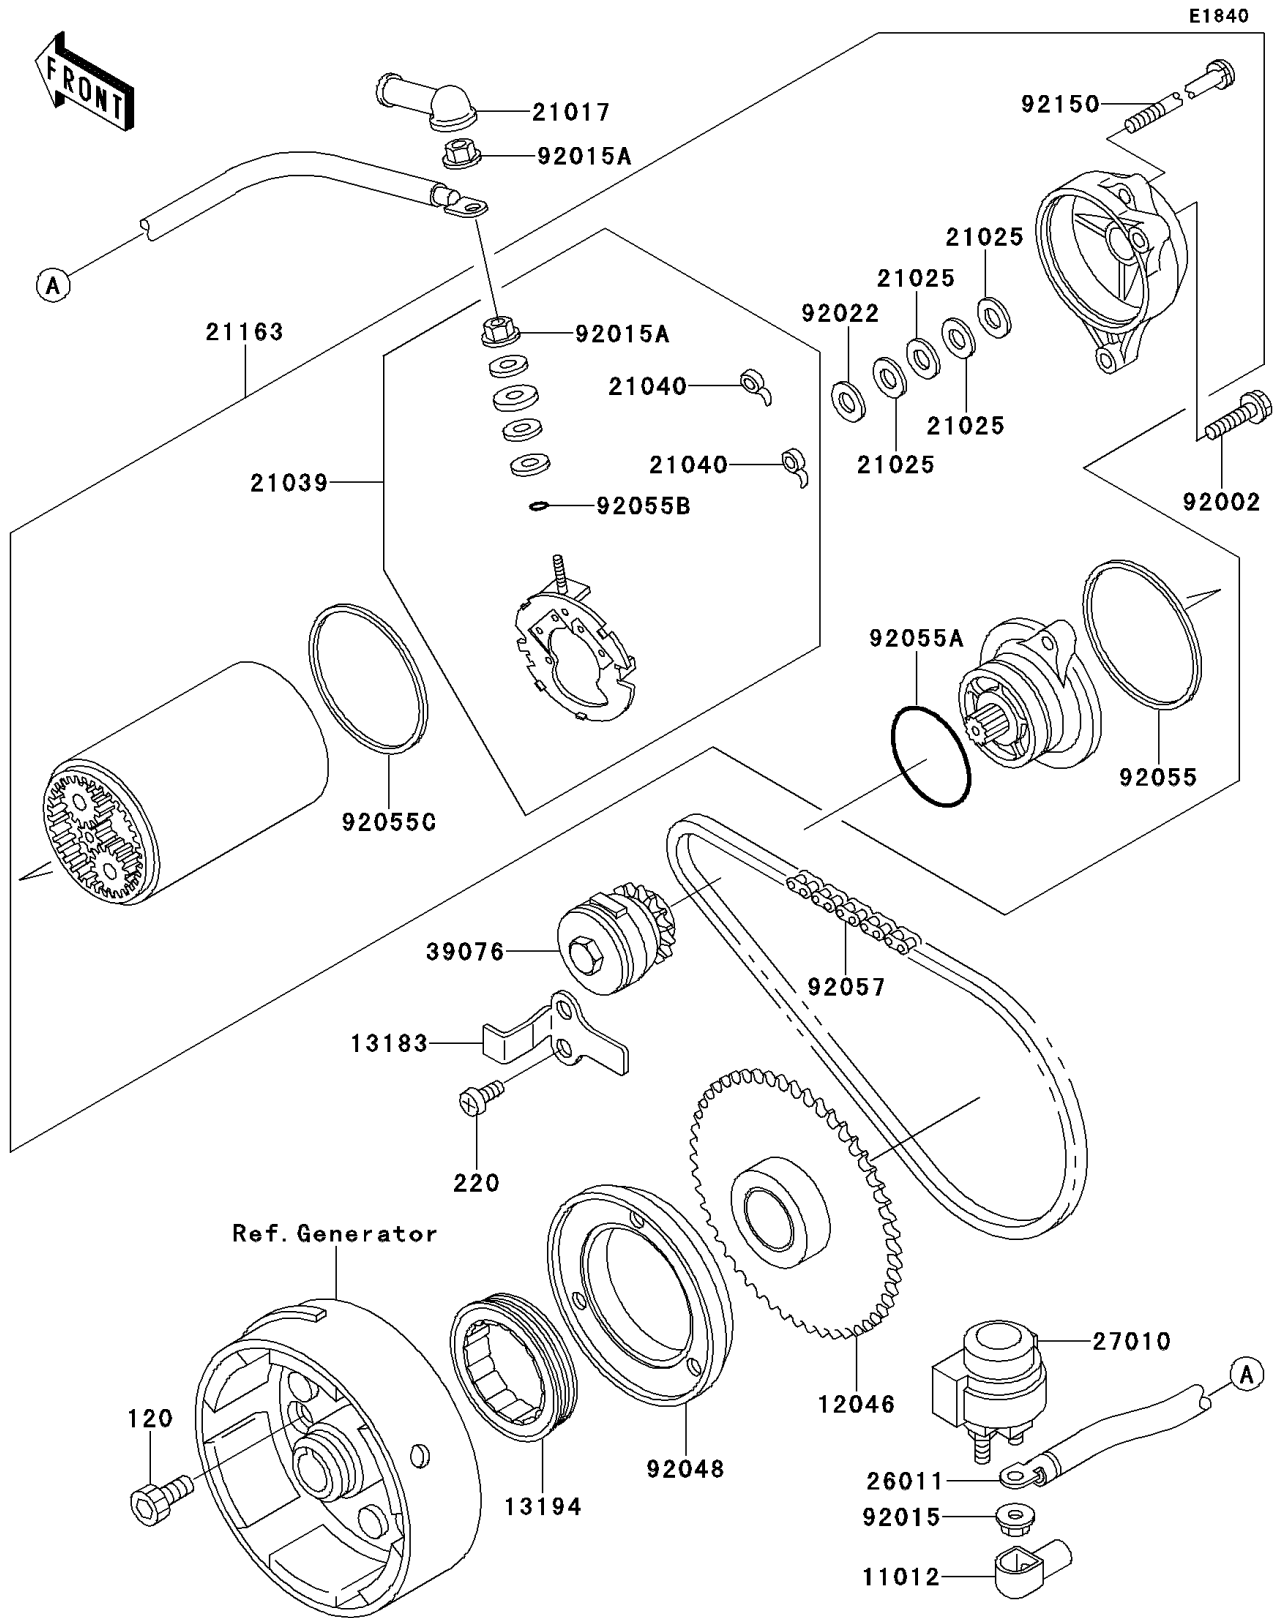

1997 Bayou 300 4X4 PARTS DIAGRAM

Starter Motor

1997 Bayou 300 4X4 PARTS LIST

Starter Motor

ITEM NAME	PART NUMBER	QUANTITY
BOLT-SOCKET (Ref # 120)	120P0816	3
SCREW-PAN-CROS,6X12 (Ref # 220)	220B0612	1
CAP,TERMINAL (Ref # 11012)	11012-1354	1
SPROCKET,STARTER (Ref # 12046)	12046-1077	1
PLATE,STARTER CHAIN (Ref # 13183)	13183-1002	1
CLUTCH-ONEWAY (Ref # 13194)	13194-1091	1
GROMMET,STARTER TERMINAL (Ref # 21017)	21017-017	1
WASHER,9.1X18X0.2 (Ref # 21025)	21025-011	4
BRUSH,CARBON (Ref # 21039)	21039-1063	1
SPRING-BRUSH (Ref # 21040)	21040-1057	2
STARTER-ELECTRIC (Ref # 21163)	21163-1141	1
WIRE-LEAD,STATER MOTOR (Ref # 26011)	26011-1327	1
SWITCH,STARTER (Ref # 27010)	27010-1314	1
LIMITER,STARTER IDLE GEAR (Ref # 39076)	39076-1054	1
BOLT (Ref # 92002)	92002-1664	2
NUT,FLANGED,6MM (Ref # 92015)	92015-1367	2
NUT,STARTER MOTOR (Ref # 92015A)	92015-1476	2
WASHER,9.1X18X0.8 (Ref # 92022)	92022-1132	1
RACE,ONEWAY CLUTCH (Ref # 92048)	92048-1095	1
RING-O,64MM (Ref # 92055)	92055-1086	1
RING-O,42.8MM (Ref # 92055A)	92055-1313	1
RING-O,4.5X2.0 (Ref # 92055B)	92055-1370	1
RING-O,STARTER MOTOR (Ref # 92055C)	92055-1381	1
CHAIN,STARTER,KEC29H,64L (Ref # 92057)	92057-1196	1
BOLT,STARTER MOTOR (Ref # 92150)	92150-1138	2