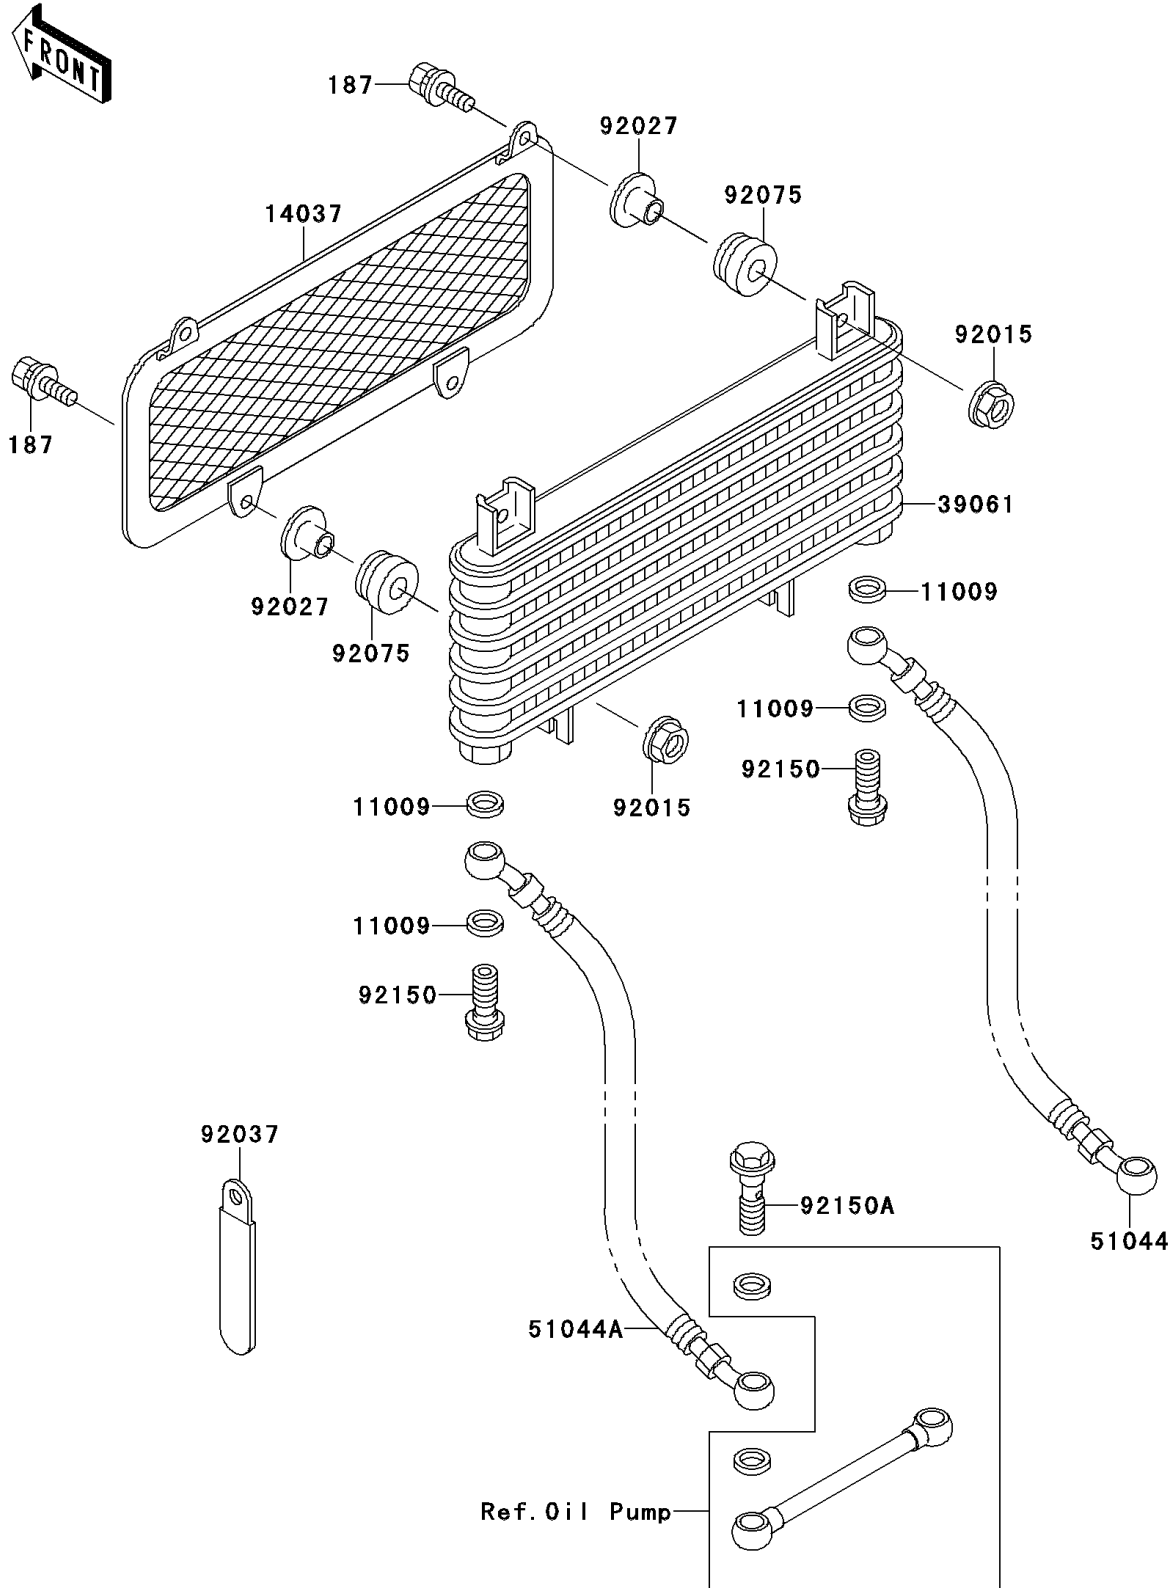

# 1995 Bayou 300 4X4 PARTS DIAGRAM

Radiator

E3032

## 1995 Bayou 300 4X4 PARTS LIST

### Radiator

ITEM NAME	PART NUMBER	QUANTITY
BOLT-UPSET-WSP (Ref # 187)	187D0625	4
GASKET,10X14.5X1.5 (Ref # 11009)	11009-1105	4
SCREEN (Ref # 14037)	14037-1105	1
RADIATOR-ASSY (Ref # 39061)	39061-1126	1
TUBE-ASSY (Ref # 51044)	51044-1096	1
TUBE-ASSY (Ref # 51044A)	51044-1097	1
NUT,FLANGED,6MM (Ref # 92015)	92015-1367	4
COLLAR (Ref # 92027)	92027-1767	4
CLAMP (Ref # 92037)	92037-1679	1
DAMPER (Ref # 92075)	92075-277	4
BOLT,BANJO,10X23 (Ref # 92150)	92150-1123	2
BOLT (Ref # 92150A)	92150-1136	1