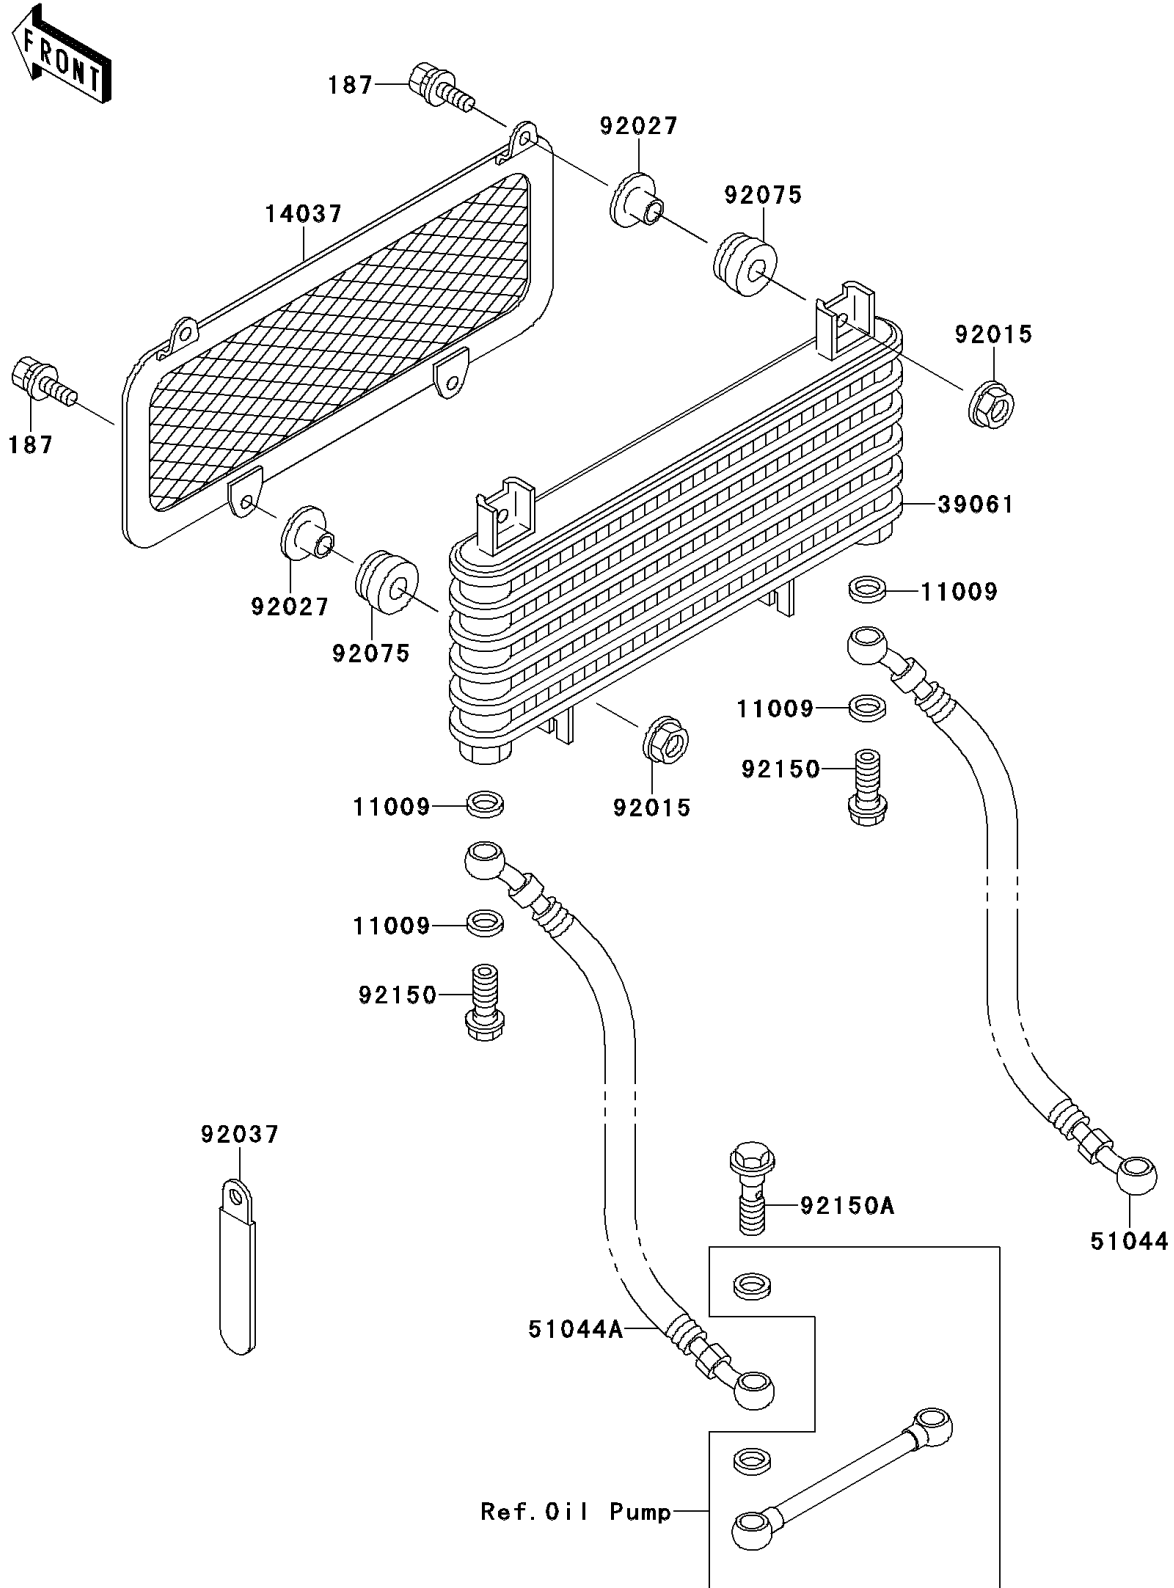

# 1996 Bayou 300 4X4 PARTS DIAGRAM

Radiator

E3032

## 1996 Bayou 300 4X4 PARTS LIST

### Radiator

ITEM NAME	PART NUMBER	QUANTITY
BOLT-UPSET-WSP (Ref # 187)	187D0625	4
GASKET,10X14.5X1.5 (Ref # 11009)	11009-1105	4
SCREEN (Ref # 14037)	14037-1105	1
RADIATOR-ASSY (Ref # 39061)	39061-1126	1
TUBE-ASSY (Ref # 51044)	51044-1096	1
TUBE-ASSY (Ref # 51044A)	51044-1097	1
NUT,FLANGED,6MM (Ref # 92015)	92015-1367	4
COLLAR (Ref # 92027)	92027-1767	4
CLAMP (Ref # 92037)	92037-1679	1
DAMPER (Ref # 92075)	92075-277	4
BOLT,BANJO,10X23 (Ref # 92150)	92150-1123	2
BOLT (Ref # 92150A)	92150-1136	1