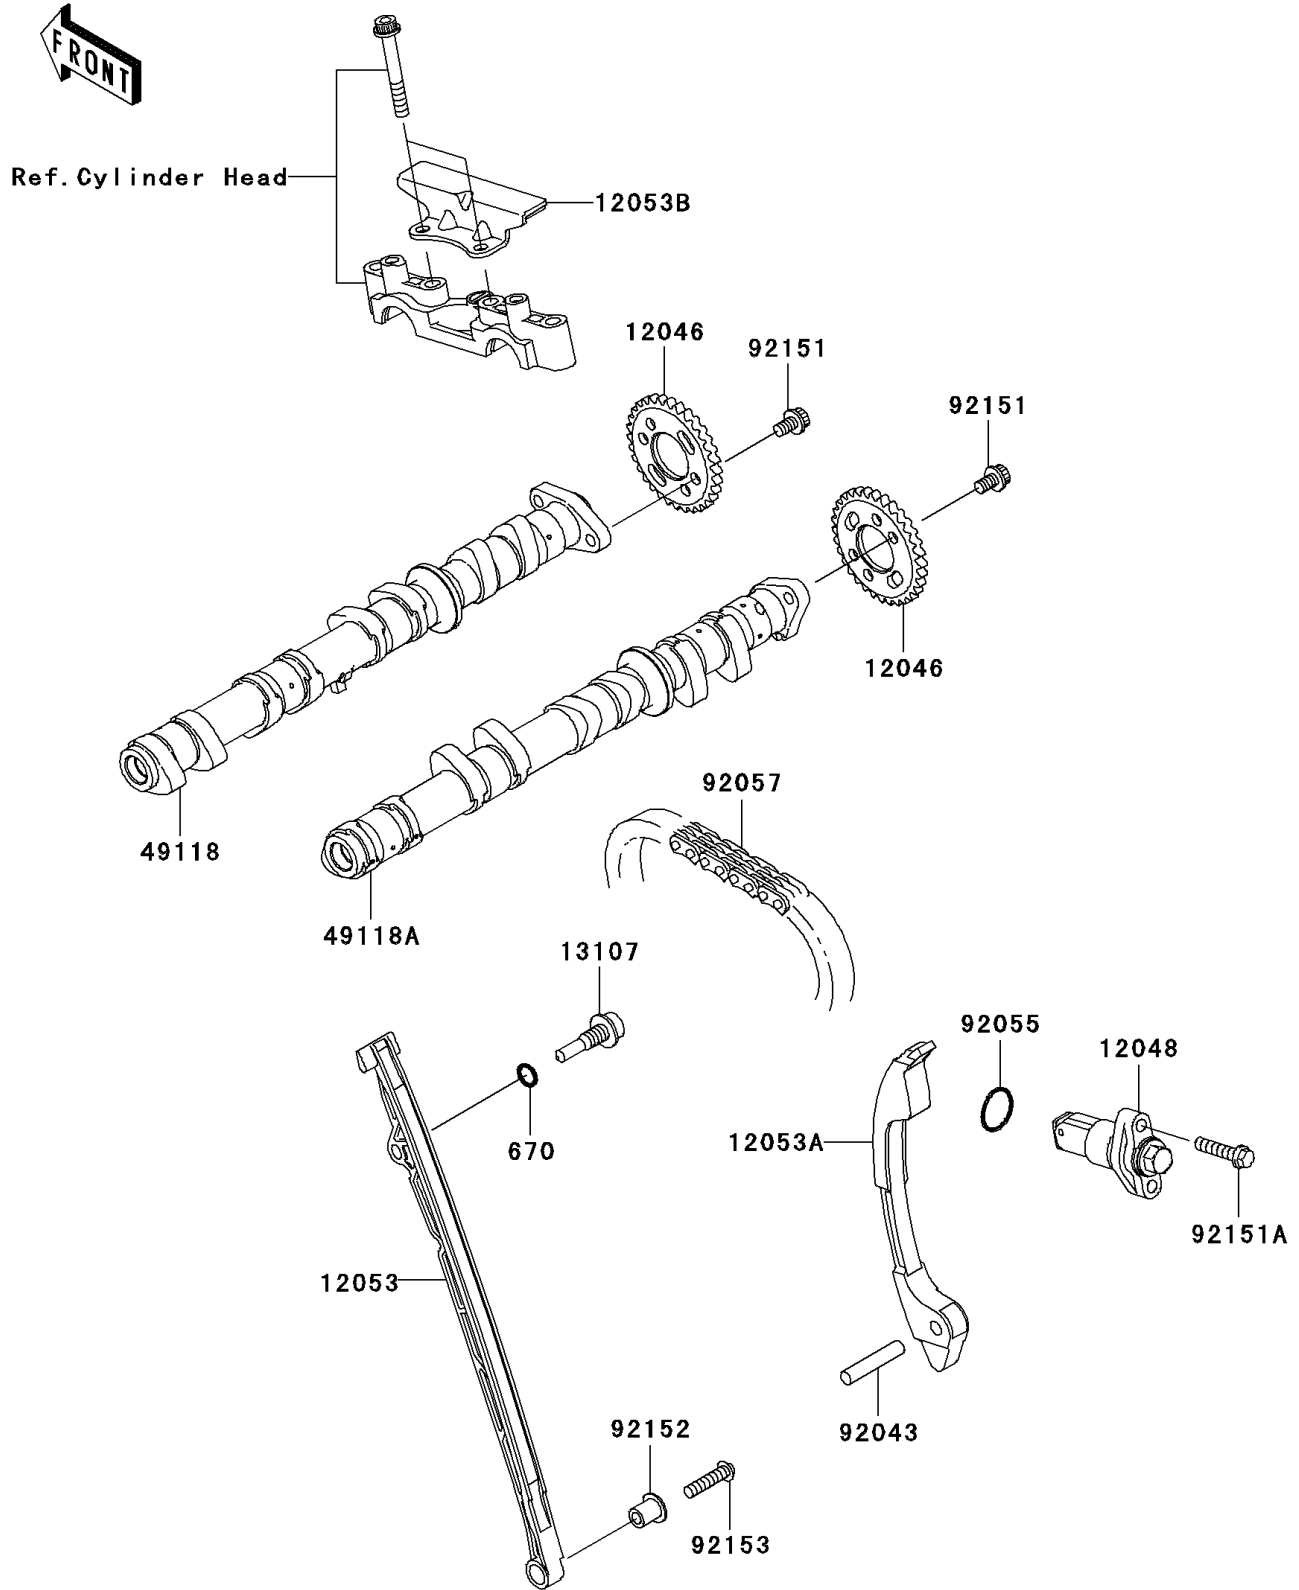

2007 Ninja® ZX™ -6R PARTS DIAGRAM

Camshaft(s)/Tensioner

E1230

2007 Ninja® ZX™-6R PARTS LIST

Camshaft(s)/Tensioner

ITEM NAME	PART NUMBER	QUANTITY
O RING,9MM (Ref # 670)	670D1509	1
SPROCKET,32T (Ref # 12046)	12046-0053	2
TENSIONER-ASSY (Ref # 12048)	12048-1181	1
GUIDE-CHAIN,FR (Ref # 12053)	12053-0084	1
GUIDE-CHAIN,RR (Ref # 12053A)	12053-0085	1
GUIDE-CHAIN,UPP (Ref # 12053B)	12053-0086	1
SHAFT,CHAIN GUIDE (Ref # 13107)	13107-0157	1
CAMSHAFT-COMP,EXHAUST (Ref # 49118)	49118-0104	1
CAMSHAFT-COMP,INTAKE (Ref # 49118A)	49118-0114	1
PIN,7X36.4 (Ref # 92043)	92043-0114	1
RING-O,18.8X1.9 (Ref # 92055)	92055-086	1
CHAIN,CAM (Ref # 92057)	92057-1531	1
BOLT,SOCKET,6X10 (Ref # 92151)	92151-1829	4
BOLT,FLANGED-SMALL,6X25 (Ref # 92151A)	92151-1930	2
COLLAR (Ref # 92152)	92152-0413	1
BOLT,TORX,6X25 (Ref # 92153)	92153-1640	1