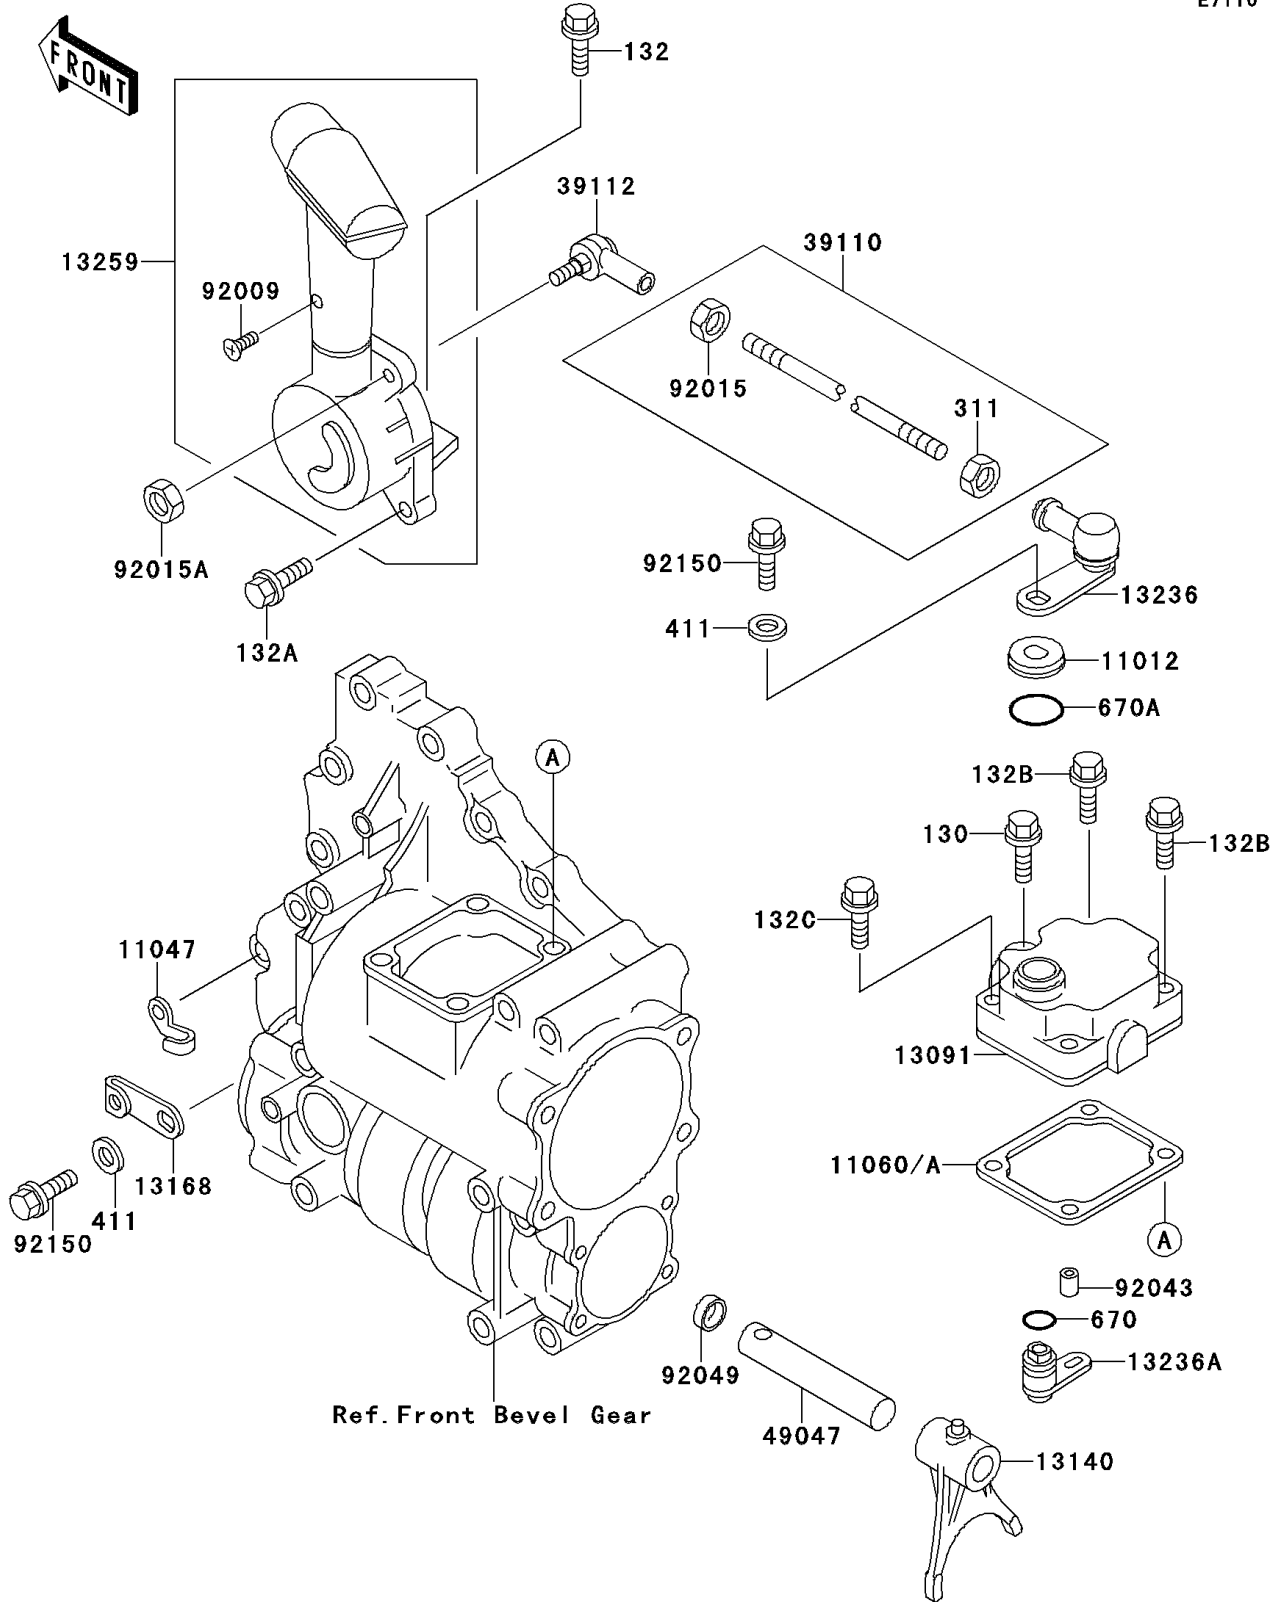

1993 Bayou 300 4X4 PARTS DIAGRAM

Control

E7110

1993 Bayou 300 4X4 PARTS LIST

Control

ITEM NAME	PART NUMBER	QUANTITY
BOLT-FLANGED (Ref # 130)	130J0620	1
BOLT-FLANGED-SMALL (Ref # 132)	132J0620	1
BOLT-FLANGED-SMALL (Ref # 132A)	132J0625	2
BOLT-FLANGED-SMALL (Ref # 132B)	132J0630	2
BOLT-FLANGED-SMALL,6X40 (Ref # 132C)	132J0640	2
NUT-HEX (Ref # 311)	311J0600	1
WASHER-PLAIN,6MM,BLACK (Ref # 411)	411F0600	2
O RING,10MM (Ref # 670)	670B2010	1
O RING,18MM (Ref # 670A)	670B2018	1
CAP (Ref # 11012)	11012-1652	1
BRACKET,RELEASE LOCK WIRE (Ref # 11047)	11047-1440	1
GASKET,CONTROL LEVER (Ref # 11060)	11060-1233	1
HOLDER (Ref # 13091)	13091-1548	1
FORK-SHIFT (Ref # 13140)	13140-1175	1
LEVER,RELEASE LOCK (Ref # 13168)	13168-1395	1
LEVER-COMP (Ref # 13236)	13236-1175	1
LEVER-COMP (Ref # 13236A)	13236-1176	1
LEVER-ASSY-SHIFT CONTROL (Ref # 13259)	13259-1003	1
ROD-ASSY-TIE (Ref # 39110)	39110-1087	1
RODEND-TIE (Ref # 39112)	39112-1006	1
ROD-SHIFT (Ref # 49047)	49047-1078	1
SCREW,4X8 (Ref # 92009)	92009-1554	4
NUT (Ref # 92015)	92015-1178	1
NUT,LOCK,6MM,BLACK (Ref # 92015A)	92015-1191	1
PIN,6.2X8X14 (Ref # 92043)	92043-1263	2
SEAL-OIL,RCA124 (Ref # 92049)	92049-1311	1
BOLT (Ref # 92150)	92150-1681	2