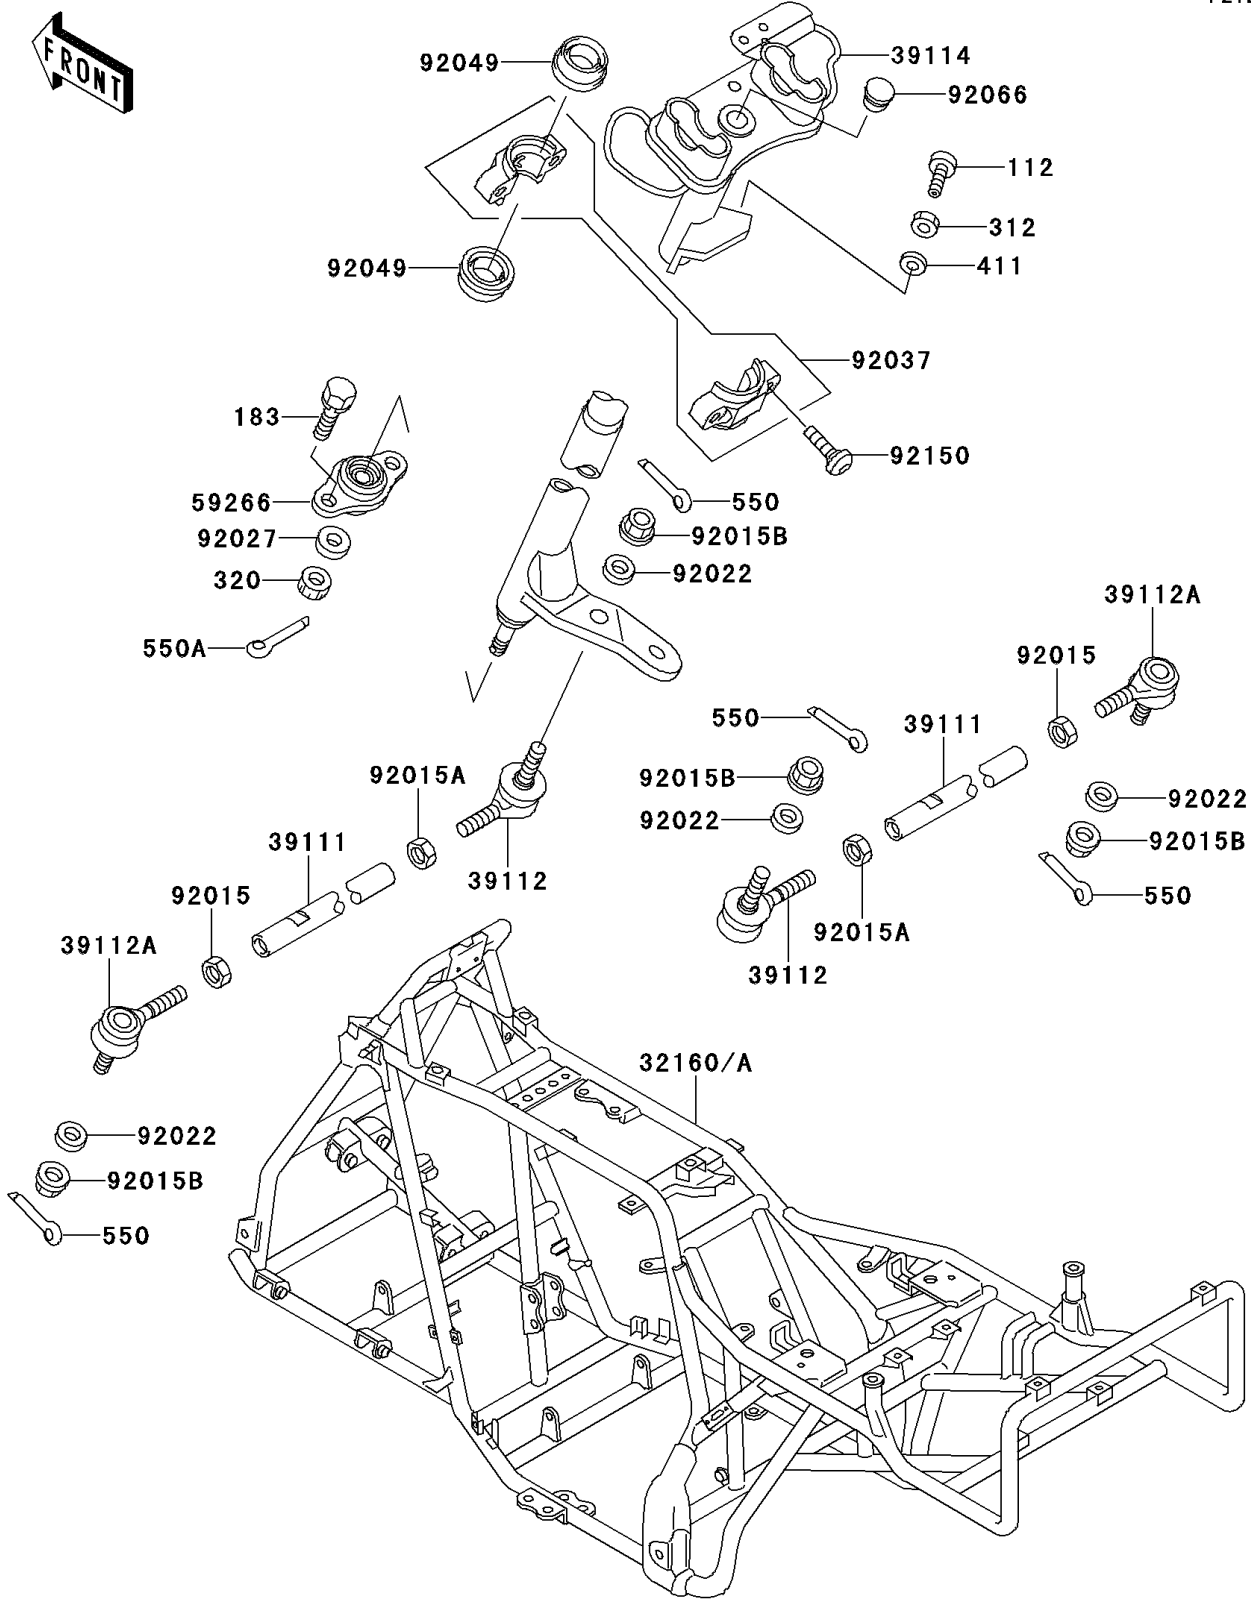

# 1996 Bayou 300 4X4 PARTS DIAGRAM

Frame

F2120

# 1996 Bayou 300 4X4 PARTS LIST

## Frame

ITEM NAME	PART NUMBER	QUANTITY
BOLT-UPSET (Ref # 112)	112P0620	2
BOLT-UPSET-WS-SMALL (Ref # 183)	183G0822	2
NUT-HEX,6MM (Ref # 312)	312B0600	2
NUT-CASTLE (Ref # 320)	320H1000	1
WASHER-PLAIN,6MM (Ref # 411)	411B0600	AR
PIN-COTTER,2.0X15 (Ref # 550)	550D2015	4
PIN-COTTER,2.5X18 (Ref # 550A)	550D2518	1
FRAME-COMP (Ref # 32160)	32160-1221	1
ROD-TIE (Ref # 39111)	39111-1090	2
RODEND-TIE (Ref # 39112)	39112-1063	2
RODEND-TIE (Ref # 39112A)	39112-1064	2
SHAFT-COMP-STRG (Ref # 39114)	39114-1068	1
JOINT-BALL (Ref # 59266)	59266-1066	1
NUT,LOCK,10MM (Ref # 92015)	92015-1460	2
NUT,LOCK,10MM (Ref # 92015A)	92015-1494	2
NUT,LOCK,FLANGED,10MM (Ref # 92015B)	92015-1717	4
WASHER,10.5X20X1 (Ref # 92022)	92022-239	4
COLLAR,10X21.3X7 (Ref # 92027)	92027-1817	1
CLAMP,STEERING SHAFT (Ref # 92037)	92037-1975	1
SEAL-OIL,SR7 25 34 7.8 NS (Ref # 92049)	92049-1278	2
PLUG (Ref # 92066)	92066-1220	1
BOLT (Ref # 92150)	92150-1058	2