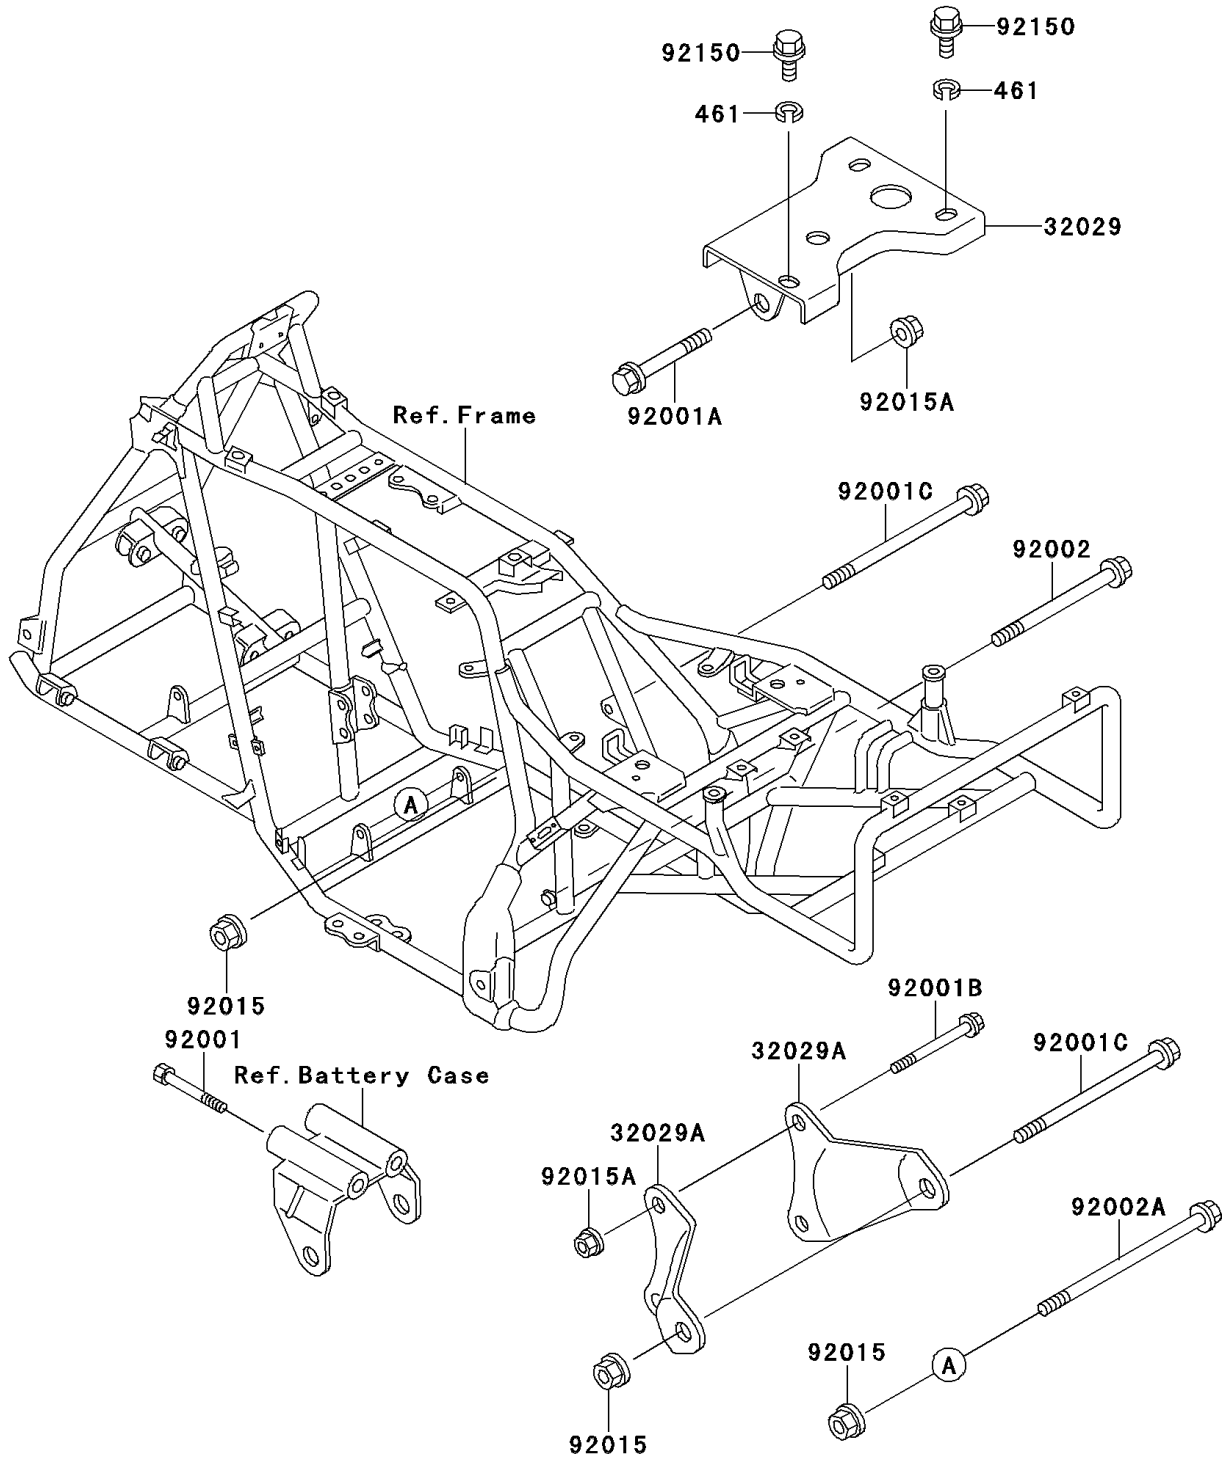

1993 Bayou 300 4X4 PARTS DIAGRAM

Frame Fittings

F2131

1993 Bayou 300 4X4 PARTS LIST

Frame Fittings

ITEM NAME	PART NUMBER	QUANTITY
WASHER-SPRING,8MM,BLACK (Ref # 461)	461K0800	3
BRACKET-ENGINE, TOP (Ref # 32029)	32029-1569	1
BRACKET-ENGINE,FR (Ref # 32029A)	32029-1614	2
BOLT,8X65 (Ref # 92001)	92001-1375	2
BOLT,FLANGED,8X60,BLACK (Ref # 92001A)	92001-1615	1
BOLT,FLANGED,8X85 (Ref # 92001B)	92001-1718	2
BOLT,FLANGED,10X160,BLACK (Ref # 92001C)	92001-1953	2
BOLT,FLANGED,10X130 (Ref # 92002)	92002-1087	1
BOLT,FLANGED,10X180 (Ref # 92002A)	92002-1546	1
NUT,FLANGED,10MM (Ref # 92015)	92015-1335	3
NUT,8MM (Ref # 92015A)	92015-1432	3
BOLT,FLANGED,8X14 (Ref # 92150)	92150-1066	3