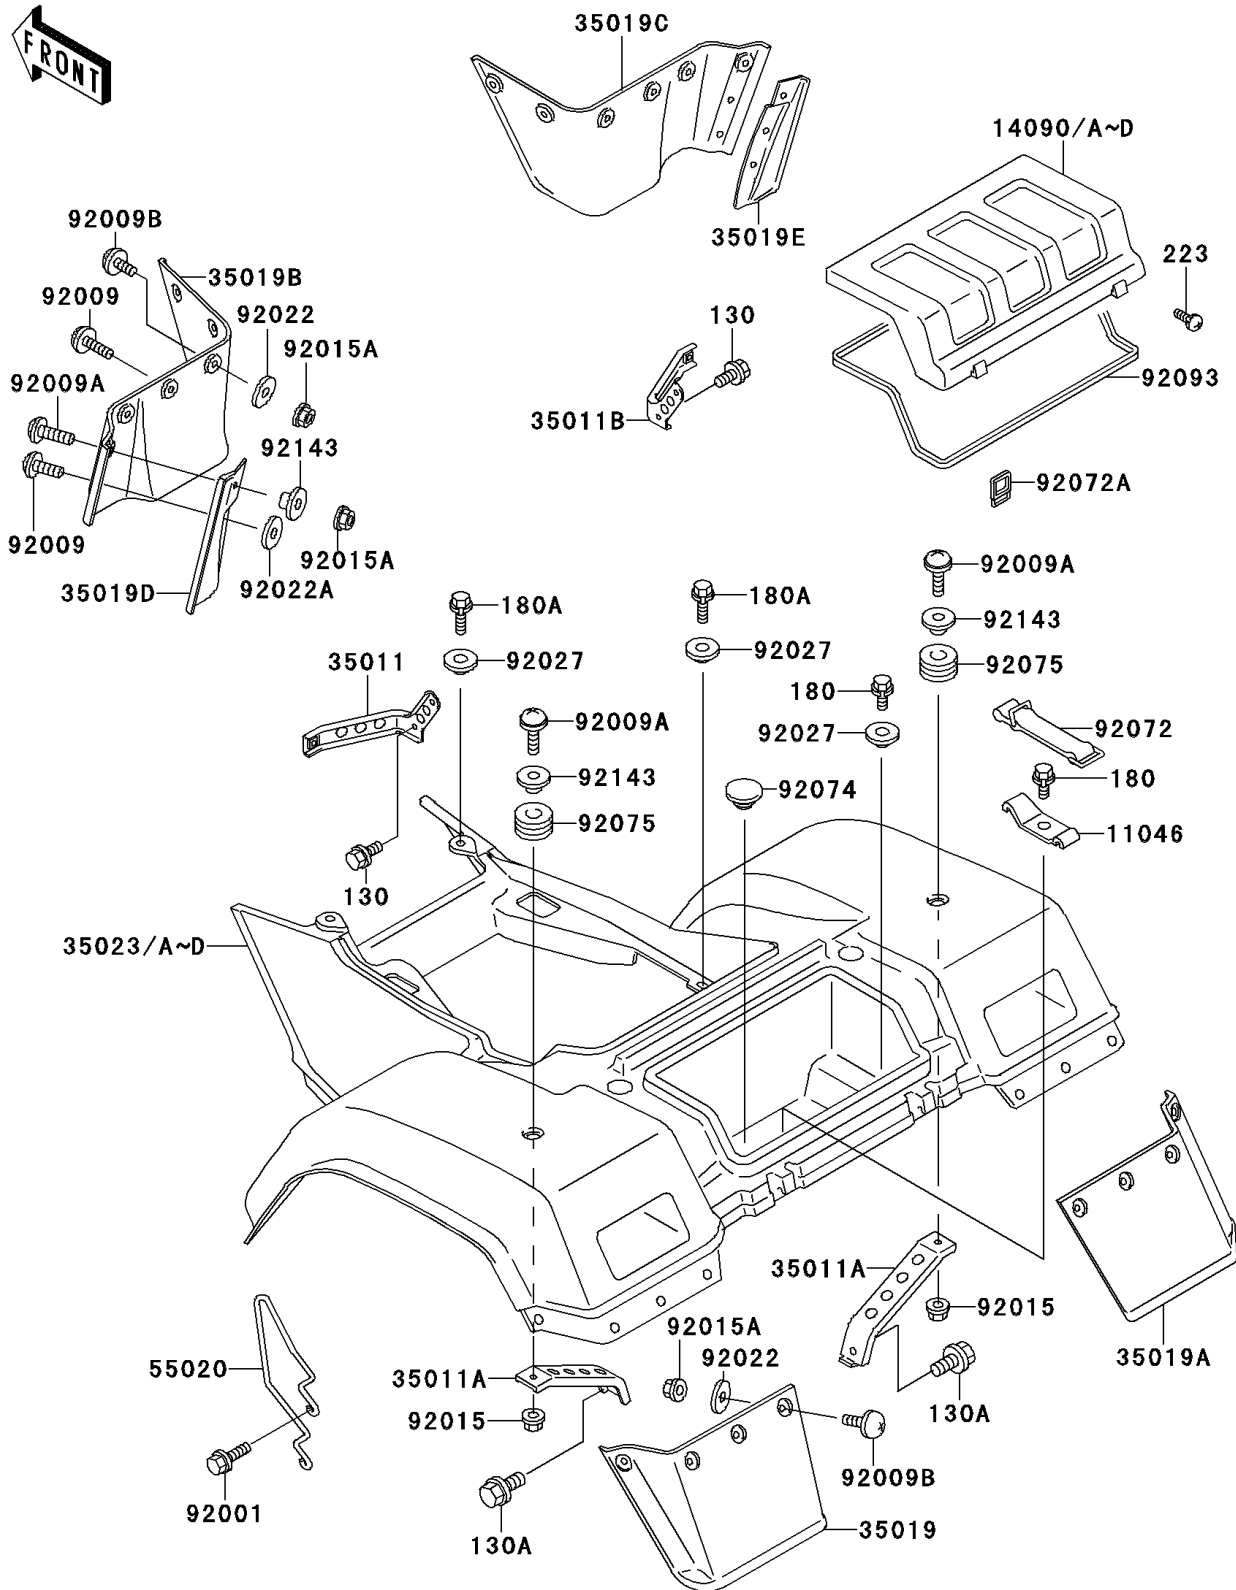

1996 Bayou 300 4X4 PARTS DIAGRAM

Rear Fender(s)

F2172

1996 Bayou 300 4X4 PARTS LIST

Rear Fender(s)

ITEM NAME	PART NUMBER	QUANTITY
-----------	-------------	----------